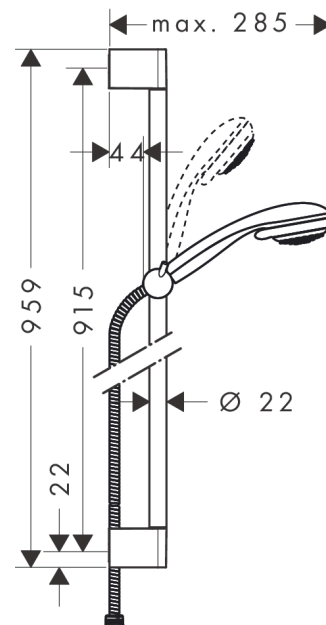

Crometta 85
Brauseset Multi mit Brausestange 90 cm
 Oberflächen: **Chrom** Artikelnummer: **27766000**

Beschreibung

Merkmale

- besteht aus: Handbrause, Brausestange, Brauseschlauch, Handbrausehalterung
- Brausekopfgröße: 85 mm
- Strahlart: Massagestrahl, MonoRain, Normalstrahl
- Strahlartenumstellung durch drehbare Strahlscheibe
- Neigungswinkel um 90° verstellbar, Handbrausehalterung schwenkt nach links und rechts sowie oben und unten
- maximale Durchflussmenge bei 3 bar: 16 l/min
- Mindestfließdruck: 1 bar
- Wandbefestigung: Schraubbefestigung
- Wandstützen aus Kunststoff
- Brausestangendurchmesser: 22 mm
- Profil Brausestange: rund

Technologie

Produktabbildung

Maßzeichnung

Crometta 85
Brauseset Multi mit Brausestange 90 cm
 Oberflächen: **Chrom** Artikelnummer: **27766000**

Durchflussdiagramm

Die Verbrauchswerte wurden praxisnah mit den dazugehörigen Armaturen (Thermostat/Mischer/Unterputzventil) gemessen.

Crometta 85
Brauseset Multi mit Brausestange 90 cm
 Oberflächen: **Chrom** Artikelnummer: **27766000**

Einbaubeispiel

Crometta 85
Brauseset Multi mit Brausestange 90 cm
 Oberflächen: **Chrom** Artikelnummer: **27766000**

Explosionszeichnung

Baujahr: >06/08

Crometta 85
Brauset Multi mit Brausestange 90 cm
 Oberflächen: **Chrom** Artikelnummer: **27766000**

Ersatzteilliste

Baujahr: >06/08

Pos.	Beschreibung	Artikelnummer	PG	VE
1	Abdeckung	95217000	-	1
2	Fliesenausgleichsscheibe 7 mm	97450000	-	1
3	Befestigungsteile	96179000	-	1
4	Wandstütze	95218000	-	1
5	Brauseschlauch Metaflex'C 1,60 m	28266000	-	1
6	Schieber kompl.	95160000	-	1
7	Schelle zu Casetta, Ø 22 mm	96189000	-	1
8	Ablage Casetta	28678000	-	1
9	Filtereinsatz	97708000	-	1
10	Handbrause	28563000	-	1