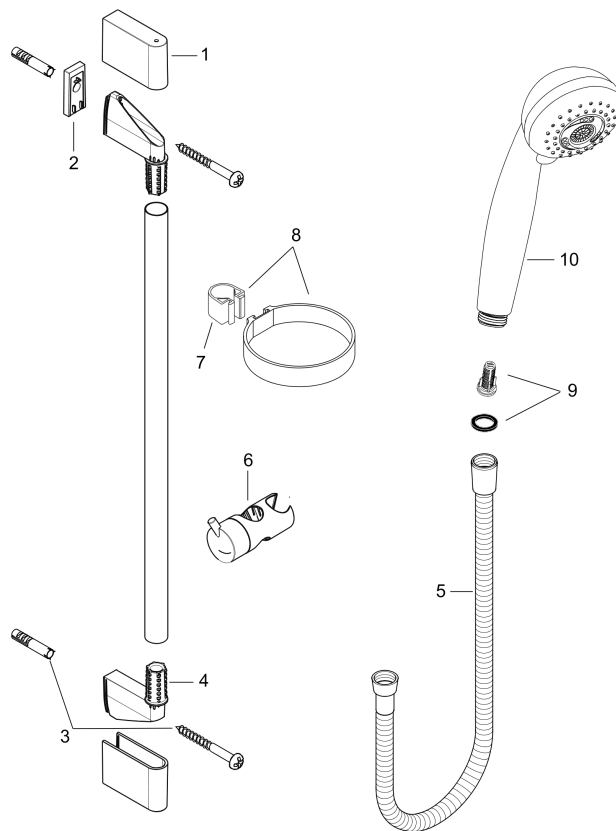

Crometta 85
Brauseset Multi mit Brausestange 90 cm
 Oberflächen: **Chrom** Artikelnummer: **27766000**

Beschreibung

Merkmale

- besteht aus: Handbrause, Brausestange, Brauseschlauch, Handbrausehalterung
- Brausekopfgröße: 85 mm
- Strahlart: Massagestrahl, MonoRain, Normalstrahl
- Strahlartenumstellung durch drehbare Strahlscheibe
- Neigungswinkel um 90° verstellbar, Handbrausehalterung schwenkt nach links und rechts sowie oben und unten
- maximale Durchflussmenge bei 3 bar: 16 l/min
- Mindestfließdruck: 1 bar
- Wandbefestigung: Schraubbefestigung
- Wandstützen aus Kunststoff
- Brausestangendurchmesser: 22 mm
- Profil Brausestange: rund

Technologie

Produktabbildung

Maßzeichnung

Crometta 85
Brauseset Multi mit Brausestange 90 cm
 Oberflächen: **Chrom** Artikelnummer: **27766000**

Durchflussdiagramm

Die Verbrauchswerte wurden praxisnah mit den dazugehörigen Armaturen (Thermostat/Mischer/Unterputzventil) gemessen.

Crometta 85
Brauseset Multi mit Brausestange 90 cm
 Oberflächen: **Chrom** Artikelnummer: **27766000**

Einbaubeispiel

Crometta 85
Brauseset Multi mit Brausestange 90 cm
 Oberflächen: **Chrom** Artikelnummer: **27766000**

Explosionszeichnung

Baujahr: >06/08

Crometta 85
Brauset Multi mit Brausestange 90 cm
 Oberflächen: **Chrom** Artikelnummer: **27766000**

Ersatzteilliste

Baujahr: >06/08

Pos.	Beschreibung	Artikelnummer	PG	VE
1	Abdeckung	95217000	-	1
2	Fliesenausgleichsscheibe 7 mm	97450000	-	1
3	Befestigungsteile	96179000	-	1
4	Wandstütze	95218000	-	1
5	Brauseschlauch Metaflex'C 1,60 m	28266000	-	1
6	Schieber kompl.	95160000	-	1
7	Schelle zu Casetta, Ø 22 mm	96189000	-	1
8	Ablage Casetta	28678000	-	1
9	Filtereinsatz	97708000	-	1
10	Handbrause	28563000	-	1