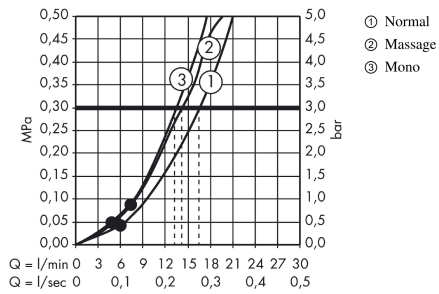

Crometta 85
Brauseset Multi mit Brausestange 90 cm
 Oberflächen: **Chrom** Artikelnummer: **27766000**

Beschreibung

Merkmale

- besteht aus: Handbrause, Brausestange, Brauseschlauch, Handbrausehalterung
- Brausekopfgröße: 85 mm
- Strahlart: Massagestrahl, MonoRain, Normalstrahl
- Strahlartenumstellung durch drehbare Strahlscheibe
- Neigungswinkel um 90° verstellbar, Handbrausehalterung schwenkt nach links und rechts sowie oben und unten
- maximale Durchflussmenge bei 3 bar: 16 l/min
- Mindestfließdruck: 1 bar
- Wandbefestigung: Schraubbefestigung
- Wandstützen aus Kunststoff
- Brausestangendurchmesser: 22 mm
- Profil Brausestange: rund

Technologie

Produktabbildung

Maßzeichnung

Crometta 85
Brauseset Multi mit Brausestange 90 cm
 Oberflächen: **Chrom** Artikelnummer: **27766000**

Durchflussdiagramm

Die Verbrauchswerte wurden praxisnah mit den dazugehörigen Armaturen (Thermostat/Mischer/Unterputzventil) gemessen.