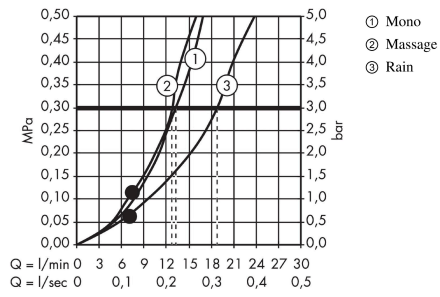

Croma 100
Brauseset Multi mit Brausestange 90 cm und Seifenschale
 Oberflächen: **Chrom** Artikelnummer: **27774000**

Beschreibung

Merkmale

- besteht aus: Handbrause, Brausestange, Brauseschlauch, Handbrausehalterung, Seifenschale
- Brausekopfgröße: 100 mm
- Strahlart: Rain, MonoRain, Massagestrahl
- Strahlartenumstellung durch drehbare Strahlscheibe
- Neigungswinkel um 90° verstellbar, Handbrausehalterung schwenkt nach links und rechts sowie oben und unten
- maximale Durchflussmenge bei 3 bar: 19 l/min
- Mindestfließdruck: 1 bar
- brauseseitiger Drehwirbel gegen lästiges Verdrehen des Brauseschlauches
- Wandbefestigung: Schraubbefestigung
- Wandstützen aus Kunststoff
- Brausestangendurchmesser: 22 mm
- Profil Brausestange: rund

Technologie

Produktabbildung

Maßzeichnung

Croma 100
Brauseset Multi mit Brausestange 90 cm und Seifenschale
 Oberflächen: **Chrom** Artikelnummer: **27774000**

Durchflussdiagramm

Die Verbrauchswerte wurden praxisnah mit den dazugehörigen Armaturen (Thermostat/Mischer/Unterputzventil) gemessen.