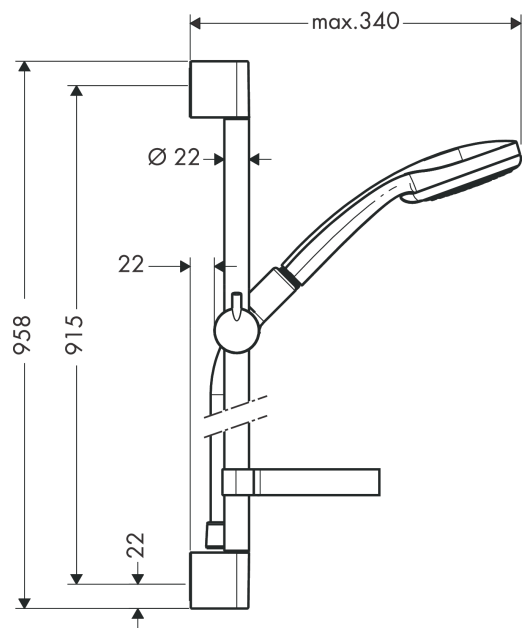

Croma 100
Brauseset Multi mit Brausestange 90 cm und Seifenschale
 Oberflächen: **Chrom** Artikelnummer: **27774000**

Beschreibung

Merkmale

- besteht aus: Handbrause, Brausestange, Brauseschlauch, Handbrausehalterung, Seifenschale
- Brausekopfgröße: 100 mm
- Strahlart: Rain, MonoRain, Massagestrahl
- Strahlartenumstellung durch drehbare Strahlscheibe
- Neigungswinkel um 90° verstellbar, Handbrausehalterung schwenkt nach links und rechts sowie oben und unten
- maximale Durchflussmenge bei 3 bar: 19 l/min
- Mindestfließdruck: 1 bar
- brauseseitiger Drehwirbel gegen lästiges Verdrehen des Brauseschlauches
- Wandbefestigung: Schraubbefestigung
- Wandstützen aus Kunststoff
- Brausestangendurchmesser: 22 mm
- Profil Brausestange: rund

Technologie

Produktabbildung

Maßzeichnung

Croma 100
Brauseset Multi mit Brausestange 90 cm und Seifenschale
 Oberflächen: **Chrom** Artikelnummer: **27774000**

Durchflussdiagramm

Die Verbrauchswerte wurden praxisnah mit den dazugehörigen Armaturen (Thermostat/Mischer/Unterputzventil) gemessen.

Croma 100
Brauseset Multi mit Brausestange 90 cm und Seifenschale
 Oberflächen: **Chrom** Artikelnummer: **27774000**

Einbaubeispiel

Croma 100
Brauseset Multi mit Brausestange 90 cm und Seifenschale
 Oberflächen: **Chrom** Artikelnummer: **27774000**

Explosionszeichnung

Baujahr: >10/06

Croma 100
Brauset Multi mit Brausestange 90 cm und Seifenschale
 Oberflächen: **Chrom** Artikelnummer: **27774000**

Ersatzteilliste

Baujahr: >10/06

Pos.	Beschreibung	Artikelnummer	PG	VE
1	Abdeckung Set	98738000	-	1
2	Wandstütze	96275000	-	1
3	Fliesenausgleichsscheibe 7 mm	97450000	-	1
4	Befestigungsteile	96179000	-	1
5	Schieber kompl.	98753000	-	1
6	Schelle zu Casetta, Ø 22 mm	96189000	-	1
7	Ablage Casetta	28678000	-	1
8	Brauseschlauch Isiflex'B 1,60 m	28276000	-	1
9	Handbrause	28536000	-	1