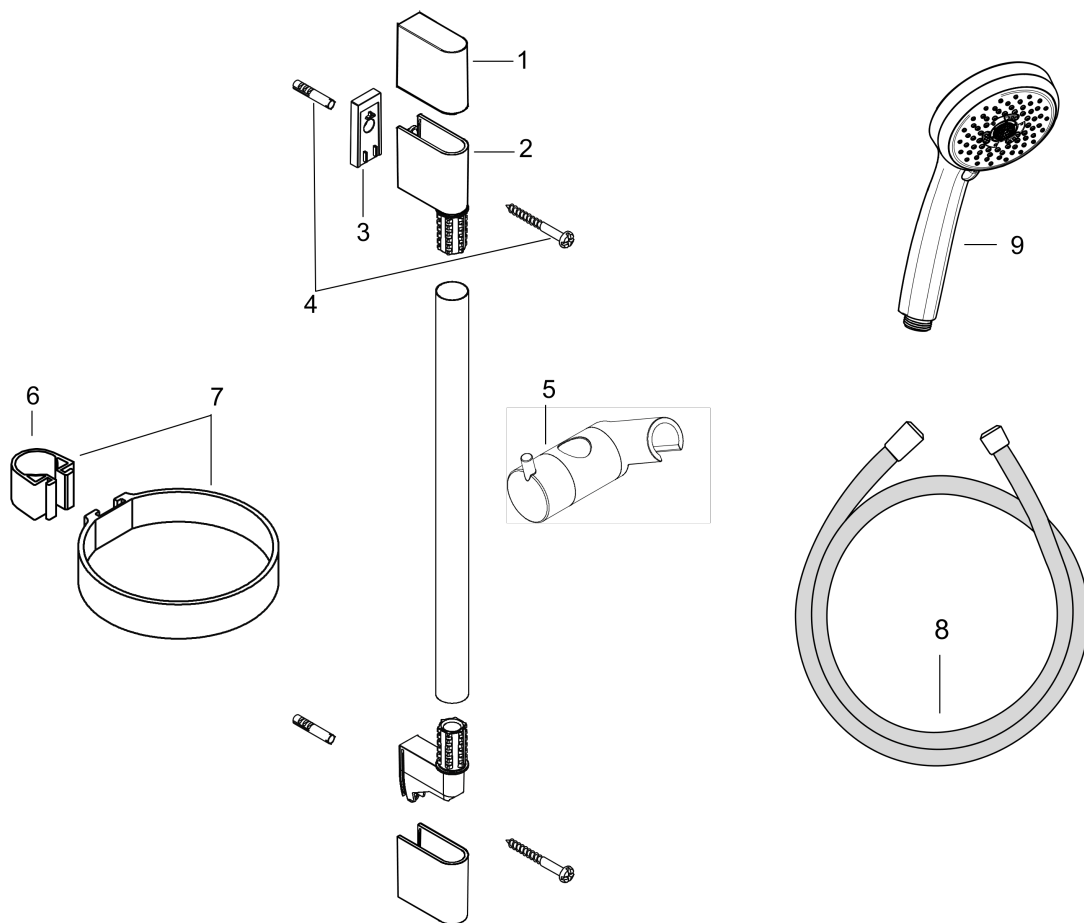

Croma 100
Brauseset Multi mit Brausestange 90 cm und Seifenschale
 Oberflächen: **Chrom** Artikelnummer: **27774000**

Beschreibung

Merkmale

- besteht aus: Handbrause, Brausestange, Brauseschlauch, Handbrausehalterung, Seifenschale
- Brausekopfgröße: 100 mm
- Strahlart: Rain, MonoRain, Massagestrahl
- Strahlartenumstellung durch drehbare Strahlscheibe
- Neigungswinkel um 90° verstellbar, Handbrausehalterung schwenkt nach links und rechts sowie oben und unten
- maximale Durchflussmenge bei 3 bar: 19 l/min
- Mindestfließdruck: 1 bar
- brauseseitiger Drehwirbel gegen lästiges Verdrehen des Brauseschlauches
- Wandbefestigung: Schraubbefestigung
- Wandstützen aus Kunststoff
- Brausestangendurchmesser: 22 mm
- Profil Brausestange: rund

Technologie

Produktabbildung

Maßzeichnung

Croma 100
Brauseset Multi mit Brausestange 90 cm und Seifenschale
 Oberflächen: **Chrom** Artikelnummer: **27774000**

Durchflussdiagramm

Die Verbrauchswerte wurden praxisnah mit den dazugehörigen Armaturen (Thermostat/Mischer/Unterputzventil) gemessen.

Croma 100
Brauseset Multi mit Brausestange 90 cm und Seifenschale
 Oberflächen: **Chrom** Artikelnummer: **27774000**

Einbaubeispiel

Croma 100
Brauseset Multi mit Brausestange 90 cm und Seifenschale
 Oberflächen: **Chrom** Artikelnummer: **27774000**

Explosionszeichnung

Baujahr: >10/06

Croma 100
Brauset Multi mit Brausestange 90 cm und Seifenschale
 Oberflächen: **Chrom** Artikelnummer: **27774000**

Ersatzteilliste

Baujahr: >10/06

Pos.	Beschreibung	Artikelnummer	PG	VE
1	Abdeckung Set	98738000	-	1
2	Wandstütze	96275000	-	1
3	Fliesenausgleichsscheibe 7 mm	97450000	-	1
4	Befestigungsteile	96179000	-	1
5	Schieber kompl.	98753000	-	1
6	Schelle zu Casetta, Ø 22 mm	96189000	-	1
7	Ablage Casetta	28678000	-	1
8	Brauseschlauch Isiflex'B 1,60 m	28276000	-	1
9	Handbrause	28536000	-	1