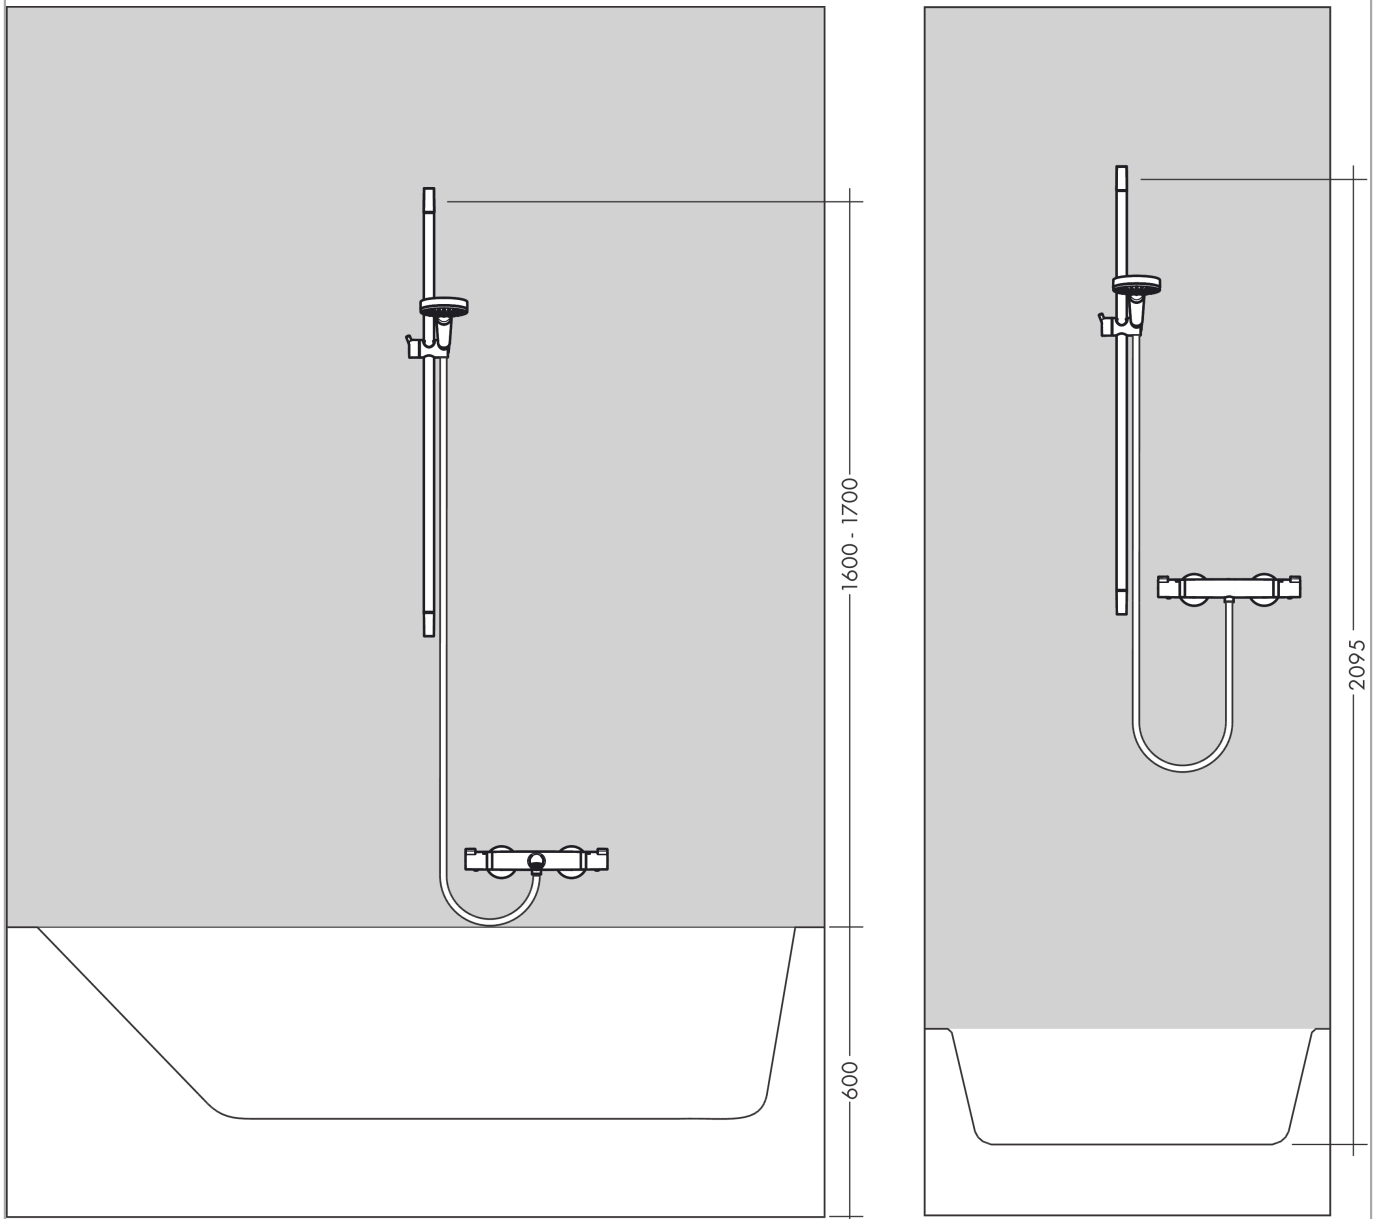

Croma 100
Brauseset Multi mit Brausestange 90 cm und Seifenschale
 Oberflächen: **Chrom** Artikelnummer: **27774000**

Beschreibung

Merkmale

- besteht aus: Handbrause, Brausestange, Brauseschlauch, Handbrausehalterung, Seifenschale
- Brausekopfgröße: 100 mm
- Strahlart: Rain, MonoRain, Massagestrahl
- Strahlartenumstellung durch drehbare Strahlscheibe
- Neigungswinkel um 90° verstellbar, Handbrausehalterung schwenkt nach links und rechts sowie oben und unten
- maximale Durchflussmenge bei 3 bar: 19 l/min
- Mindestfließdruck: 1 bar
- brauseseitiger Drehwirbel gegen lästiges Verdrehen des Brauseschlauches
- Wandbefestigung: Schraubbefestigung
- Wandstützen aus Kunststoff
- Brausestangendurchmesser: 22 mm
- Profil Brausestange: rund

Technologie

Produktabbildung

Maßzeichnung

Croma 100
Brauseset Multi mit Brausestange 90 cm und Seifenschale
 Oberflächen: **Chrom** Artikelnummer: **27774000**

Durchflussdiagramm

Die Verbrauchswerte wurden praxisnah mit den dazugehörigen Armaturen (Thermostat/Mischer/Unterputzventil) gemessen.

Croma 100
Brauseset Multi mit Brausestange 90 cm und Seifenschale
 Oberflächen: **Chrom** Artikelnummer: **27774000**

Einbaubeispiel

Croma 100
Brauseset Multi mit Brausestange 90 cm und Seifenschale
 Oberflächen: **Chrom** Artikelnummer: **27774000**

Explosionszeichnung

Baujahr: >10/06

Croma 100
Brauset Multi mit Brausestange 90 cm und Seifenschale
 Oberflächen: **Chrom** Artikelnummer: **27774000**

Ersatzteilliste

Baujahr: >10/06

Pos.	Beschreibung	Artikelnummer	PG	VE
1	Abdeckung Set	98738000	-	1
2	Wandstütze	96275000	-	1
3	Fliesenausgleichsscheibe 7 mm	97450000	-	1
4	Befestigungsteile	96179000	-	1
5	Schieber kompl.	98753000	-	1
6	Schelle zu Casetta, Ø 22 mm	96189000	-	1
7	Ablage Casetta	28678000	-	1
8	Brauseschlauch Isiflex'B 1,60 m	28276000	-	1
9	Handbrause	28536000	-	1