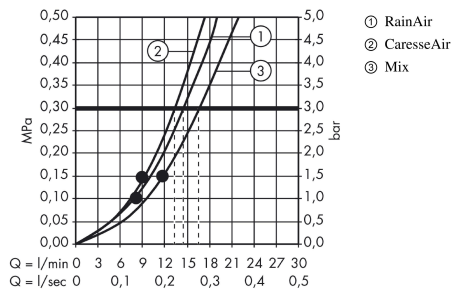

### Merkmale

- besteht aus: Handbrause, Brausestange, Brauseschlauch, Handbrausehalterung, Seifenschale
- Brausekopfgröße: 150 mm
- Strahlart: RainAir, CaresseAir, Mix
- komfortable Strahlartenumstellung durch Select-Taste
- Neigungswinkel um 90° verstellbar, Handbrausehalterung schwenkt nach links und rechts sowie oben und unten
- maximale Durchflussmenge bei 3 bar: 16,4 l/min
- Mindestfließdruck: 1 bar
- brauseseitiger Drehwirbel gegen lästiges Verdrehen des Brauseschlauches
- Wandbefestigung: Schraubbefestigung
- Wandstützen aus Kunststoff
- Brausestangendurchmesser: 22 mm
- Profil Brausestange: rund

## Produktabbildung

## Maßzeichnung

**Raindance Select E**  
**Brauseset 150 3jet mit Brausestange 90 cm und Seifenschale**  
 Oberflächen: **Chrom** Artikelnummer: **27857000**

**Durchflussdiagramm**

Die Verbrauchswerte wurden praxisnah mit den dazugehörigen Armaturen (Thermostat/Mischer/Unterputzventil) gemessen.