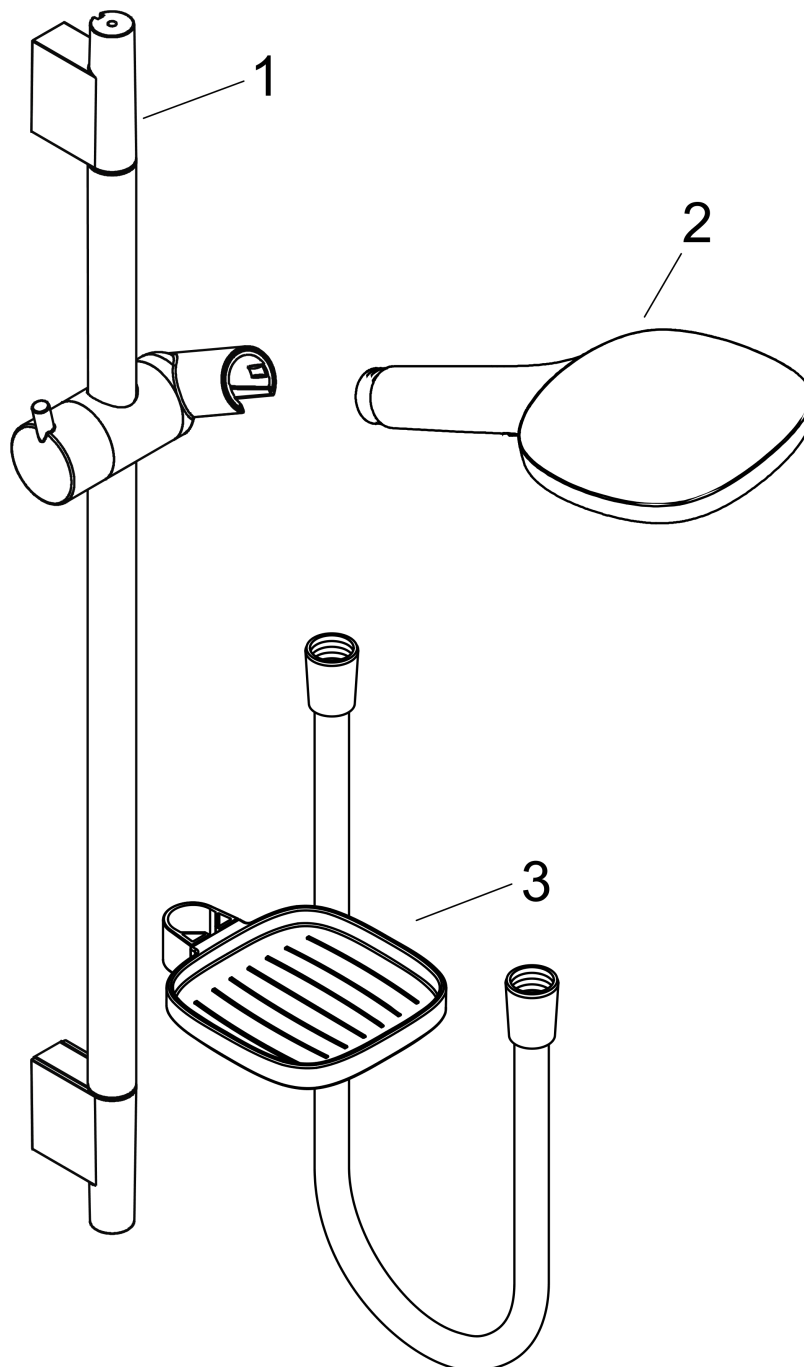

### Merkmale

- besteht aus: Handbrause, Brausestange, Brauseschlauch, Handbrausehalterung, Seifenschale
- Brausekopfgröße: 150 mm
- Strahlart: RainAir, CaresseAir, Mix
- komfortable Strahlartenumstellung durch Select-Taste
- Neigungswinkel um 90° verstellbar, Handbrausehalterung schwenkt nach links und rechts sowie oben und unten
- maximale Durchflussmenge bei 3 bar: 16,4 l/min
- Mindestfließdruck: 1 bar
- brauseseitiger Drehwirbel gegen lästiges Verdrehen des Brauseschlauches
- Wandbefestigung: Schraubbefestigung
- Wandstützen aus Kunststoff
- Brausestangendurchmesser: 22 mm
- Profil Brausestange: rund

## Maßzeichnung

**Raindance Select E**  
**Brauseset 150 3jet mit Brausestange 90 cm und Seifenschale**  
 Oberflächen: **Chrom** Artikelnummer: **27857000**

**Durchflussdiagramm**

Die Verbrauchswerte wurden praxisnah mit den dazugehörigen Armaturen (Thermostat/Mischer/Unterputzventil) gemessen.

**Raindance Select E**  
**Brauseset 150 3jet mit Brausestange 90 cm und Seifenschale**  
 Oberflächen: **Chrom** Artikelnummer: **27857000**

Einbaubeispiel

**Raindance Select E**  
**Brauseset 150 3jet mit Brausestange 90 cm und Seifenschale**  
 Oberflächen: **Chrom** Artikelnummer: **27857000**

Explosionszeichnung

Baujahr: >06/13

**Raindance Select E**  
**Brauseset 150 3jet mit Brausestange 90 cm und Seifenschale**  
 Oberflächen: **Chrom** Artikelnummer: **27857000**

**Ersatzteilliste**

Baujahr: >06/13