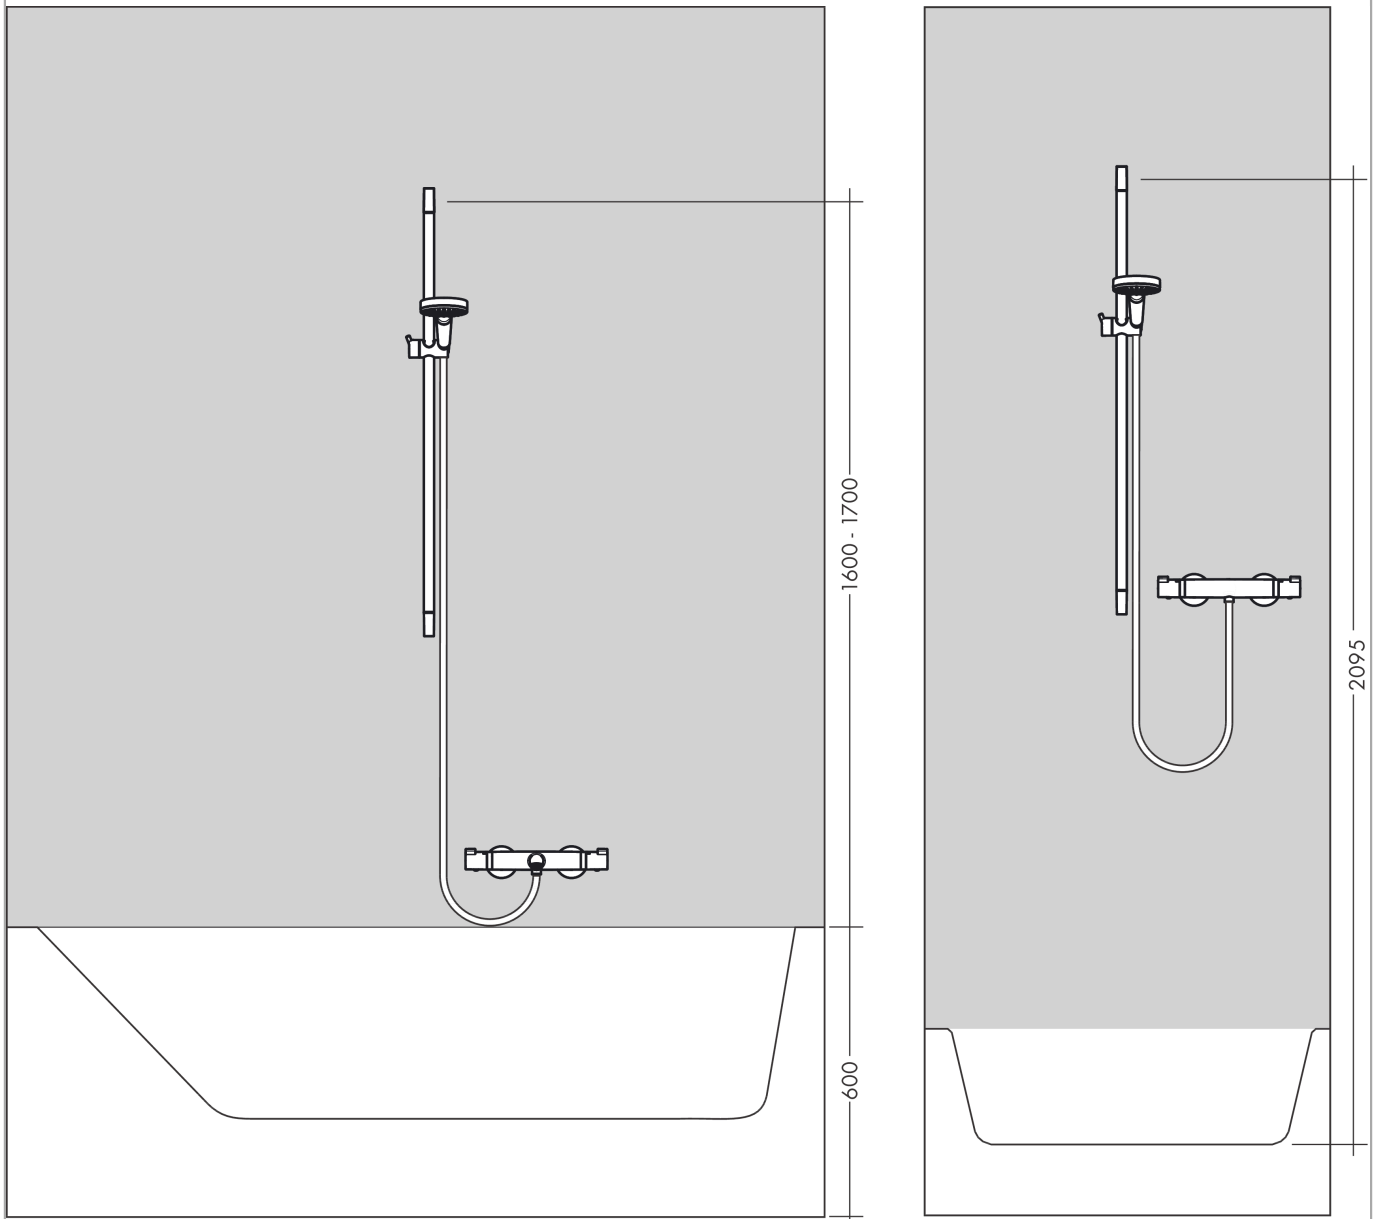

### Merkmale

- besteht aus: Handbrause, Brausestange, Brauseschlauch, Handbrausehalterung, Seifenschale
- Brausekopfgröße: 150 mm
- Strahlart: RainAir, CaresseAir, Mix
- komfortable Strahlartenumstellung durch Select-Taste
- Neigungswinkel um 90° verstellbar, Handbrausehalterung schwenkt nach links und rechts sowie oben und unten
- maximale Durchflussmenge bei 3 bar: 16,4 l/min
- Mindestfließdruck: 1 bar
- brauseseitiger Drehwirbel gegen lästiges Verdrehen des Brauseschlauches
- Wandbefestigung: Schraubbefestigung
- Wandstützen aus Kunststoff
- Brausestangendurchmesser: 22 mm
- Profil Brausestange: rund

## Produktabbildung

## Maßzeichnung

**Raindance Select E**  
**Brauseset 150 3jet mit Brausestange 90 cm und Seifenschale**  
 Oberflächen: **Chrom** Artikelnummer: **27857000**

**Durchflussdiagramm**

Die Verbrauchswerte wurden praxisnah mit den dazugehörigen Armaturen (Thermostat/Mischer/Unterputzventil) gemessen.

**Raindance Select E**  
**Brauseset 150 3jet mit Brausestange 90 cm und Seifenschale**  
 Oberflächen: **Chrom** Artikelnummer: **27857000**

Einbaubeispiel

**Raindance Select E**  
**Brauseset 150 3jet mit Brausestange 90 cm und Seifenschale**  
 Oberflächen: **Chrom** Artikelnummer: **27857000**