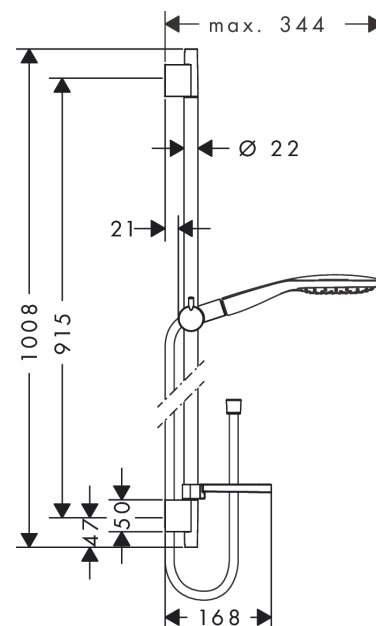

### Merkmale

- besteht aus: Handbrause, Brausestange, Brauseschlauch, Handbrausehalterung, Seifenschale
- Brausekopfgröße: 150 mm
- Strahlart: RainAir, CaresseAir, Mix
- komfortable Strahlartenumstellung durch Select-Taste
- Neigungswinkel um 90° verstellbar, Handbrausehalterung schwenkt nach links und rechts sowie oben und unten
- maximale Durchflussmenge bei 3 bar: 16,4 l/min
- Mindestfließdruck: 1 bar
- brauseseitiger Drehwirbel gegen lästiges Verdrehen des Brauseschlauches
- Wandbefestigung: Schraubbefestigung
- Wandstützen aus Kunststoff
- Brausestangendurchmesser: 22 mm
- Profil Brausestange: rund

## Produktabbildung

## Maßzeichnung

**Raindance Select E**  
**Brauseset 150 3jet mit Brausestange 90 cm und Seifenschale**  
 Oberflächen: **Chrom** Artikelnummer: **27857000**

**Durchflussdiagramm**

Die Verbrauchswerte wurden praxisnah mit den dazugehörigen Armaturen (Thermostat/Mischer/Unterputzventil) gemessen.