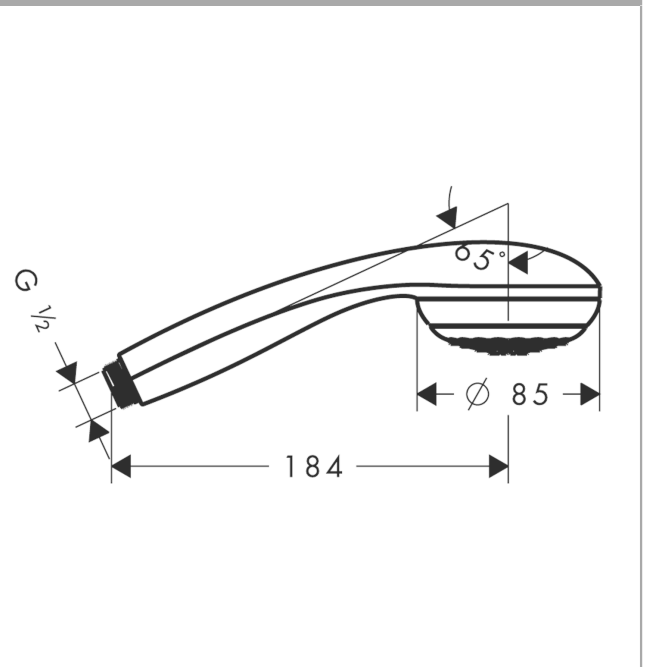

### Merkmale

- Brausekopfgröße: 85 mm
- Strahlart: Normalstrahl
- graue Strahlscheibe
- maximale Durchflussmenge bei 3 bar: 6 l/min
- Mindestfließdruck: 1 bar
- mit innenliegender Wasserführung
- ausspülbare Siebdichtung
- Anschlussgewinde G 1/2
- Anschlussgröße: DN15

## Maßzeichnung