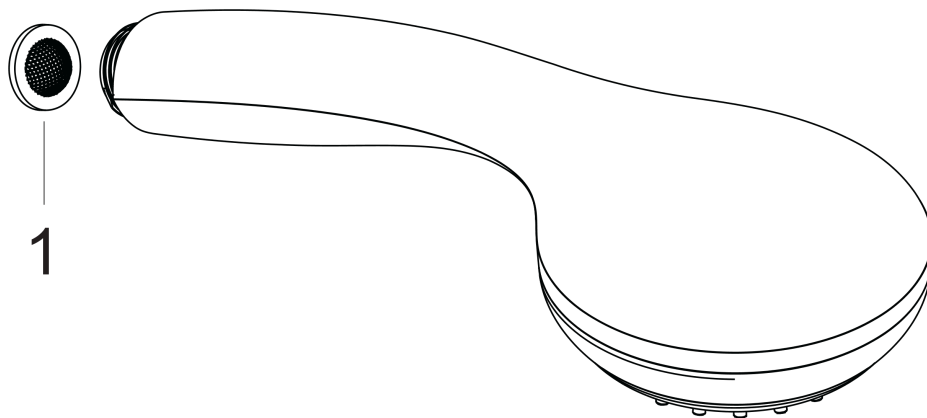

## Maßzeichnung

## Durchflussdiagramm

Die Verbrauchswerte wurden praxisnah mit den dazugehörigen Armaturen (Thermostat/Mischer/Unterputzventil) gemessen.

**Crometta 85**  
**Handbrause Mono Green 6 l/min**  
 Oberflächen: **Chrom** Artikelnummer: **28561000**

Explosionszeichnung

Baujahr: >02/08

**Crometta 85**  
**Handbrause Mono Green 6 l/min**  
 Oberflächen: **Chrom** Artikelnummer: **28561000**

**Ersatzteilliste**

Baujahr: >02/08

Pos.	Beschreibung	Artikelnummer	PG	VE
1	Siebichtung	94246000	-	1