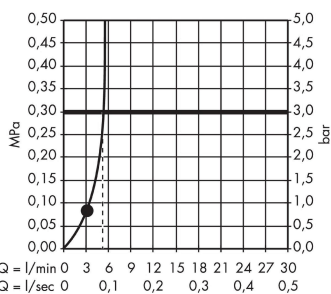

Durchflussdiagramm

Die Verbrauchswerte wurden praxisnah mit den dazugehörigen Armaturen (Thermostat/Mischer/Unterputzventil) gemessen.