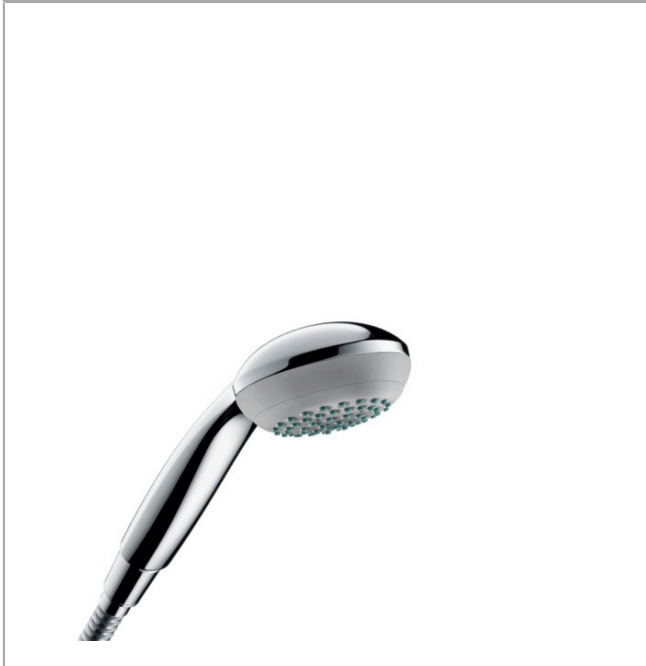

Crometta 85
Handbrause Mono Green 6 l/min
Oberflächen: **Chrom** Artikelnummer: **28561000**

Beschreibung

Merkmale

- Brausekopfgröße: 85 mm
- Strahlart: Normalstrahl
- graue Strahlscheibe
- maximale Durchflussmenge bei 3 bar: 6 l/min
- Mindestfließdruck: 1 bar
- mit innenliegender Wasserführung
- ausspülbare Siebdichtung
- Anschlussgewinde G 1/2
- Anschlussgröße: DN15

Technologie

Produktabbildung