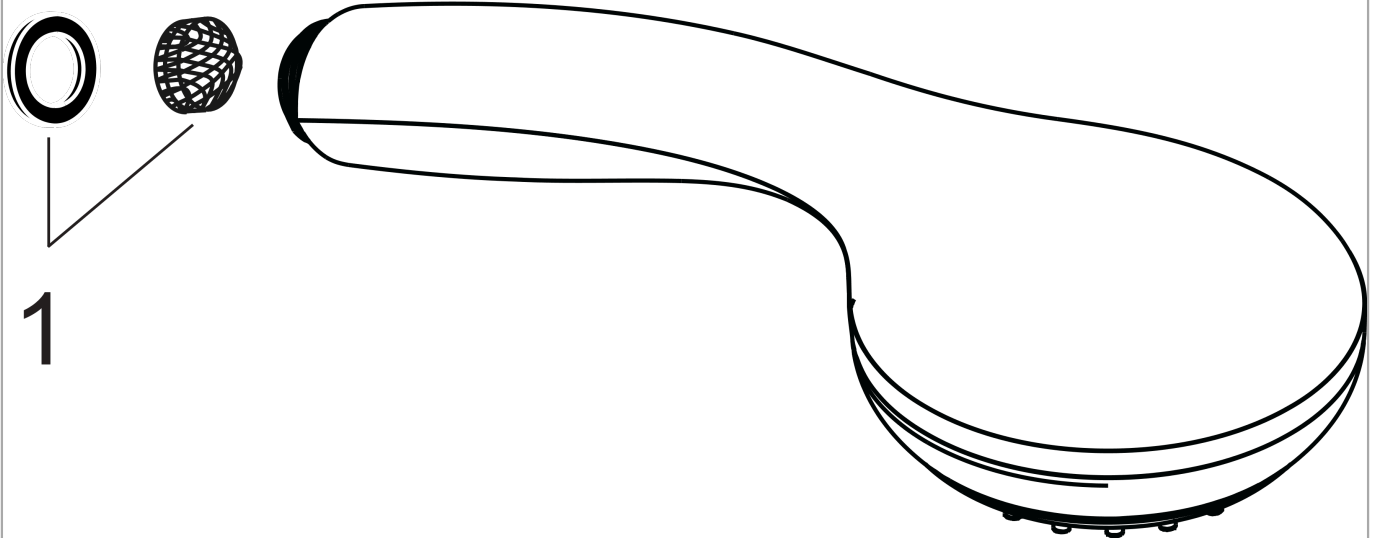

Crometta 85
Handbrause Vario
 Oberflächen: **Chrom** Artikelnummer: **28562000**

Beschreibung

Merkmale

- Brausekopfgröße: 85 mm
- Strahlart: Normalstrahl, Vario Strahl
- Strahlartenumstellung durch drehbare Strahlscheibe
- graue Strahlscheibe
- maximale Durchflussmenge bei 3 bar: 17 l/min
- Mindestfließdruck: 1 bar
- ausspülbare Siebdichtung
- Anschlussgewinde G 1/2
- Anschlussgröße: DN15
- für Durchlauferhitzer geeignet

Technologie

Produktabbildung

Maßzeichnung

Durchflussdiagramm

Die Verbrauchswerte wurden praxisnah mit den dazugehörigen Armaturen (Thermostat/Mischer/Unterputzventil) gemessen.

Crometta 85
Handbrause Vario
 Oberflächen: **Chrom** Artikelnummer: **28562000**

Explosionszeichnung

Baujahr: >02/08

Crometta 85
Handbrause Vario
 Oberflächen: **Chrom** Artikelnummer: **28562000**

Ersatzteilliste

Baujahr: >02/08

Pos.	Beschreibung	Artikelnummer	PG	VE
1	Filtereinsatz	97708000	-	1