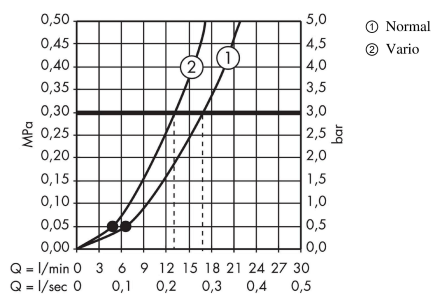

Crometta 85
Handbrause Vario
 Oberflächen: **Chrom** Artikelnummer: **28562000**

Beschreibung

Merkmale

- Brausekopfgröße: 85 mm
- Strahlart: Normalstrahl, Vario Strahl
- Strahlartenumstellung durch drehbare Strahlscheibe
- graue Strahlscheibe
- maximale Durchflussmenge bei 3 bar: 17 l/min
- Mindestfließdruck: 1 bar
- ausspülbare Siebdichtung
- Anschlussgewinde G 1/2
- Anschlussgröße: DN15
- für Durchlauferhitzer geeignet

Technologie

Produktabbildung

Maßzeichnung

Durchflussdiagramm

Die Verbrauchswerte wurden praxisnah mit den dazugehörigen Armaturen (Thermostat/Mischer/Unterputzventil) gemessen.

Crometta 85
Handbrause Vario
 Oberflächen: **Chrom** Artikelnummer: **28562000**