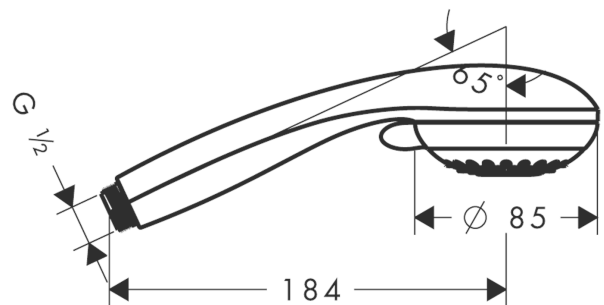

Crometta 85
Handbrause Vario
 Oberflächen: **Chrom** Artikelnummer: **28562000**

Beschreibung

Merkmale

- Brausekopfgröße: 85 mm
- Strahlart: Normalstrahl, Vario Strahl
- Strahlartenumstellung durch drehbare Strahlscheibe
- graue Strahlscheibe
- maximale Durchflussmenge bei 3 bar: 17 l/min
- Mindestfließdruck: 1 bar
- ausspülbare Siebdichtung
- Anschlussgewinde G 1/2
- Anschlussgröße: DN15
- für Durchlauferhitzer geeignet

Technologie

Produktabbildung

Maßzeichnung

Durchflussdiagramm

Die Verbrauchswerte wurden praxisnah mit den dazugehörigen Armaturen (Thermostat/Mischer/Unterputzventil) gemessen.

Crometta 85
Handbrause Vario
 Oberflächen: **Chrom** Artikelnummer: **28562000**

Explosionszeichnung

Baujahr: >02/08

Crometta 85
Handbrause Vario
 Oberflächen: **Chrom** Artikelnummer: **28562000**

Ersatzteilliste

Baujahr: >02/08

Pos.	Beschreibung	Artikelnummer	PG	VE
1	Filtereinsatz	97708000	-	1