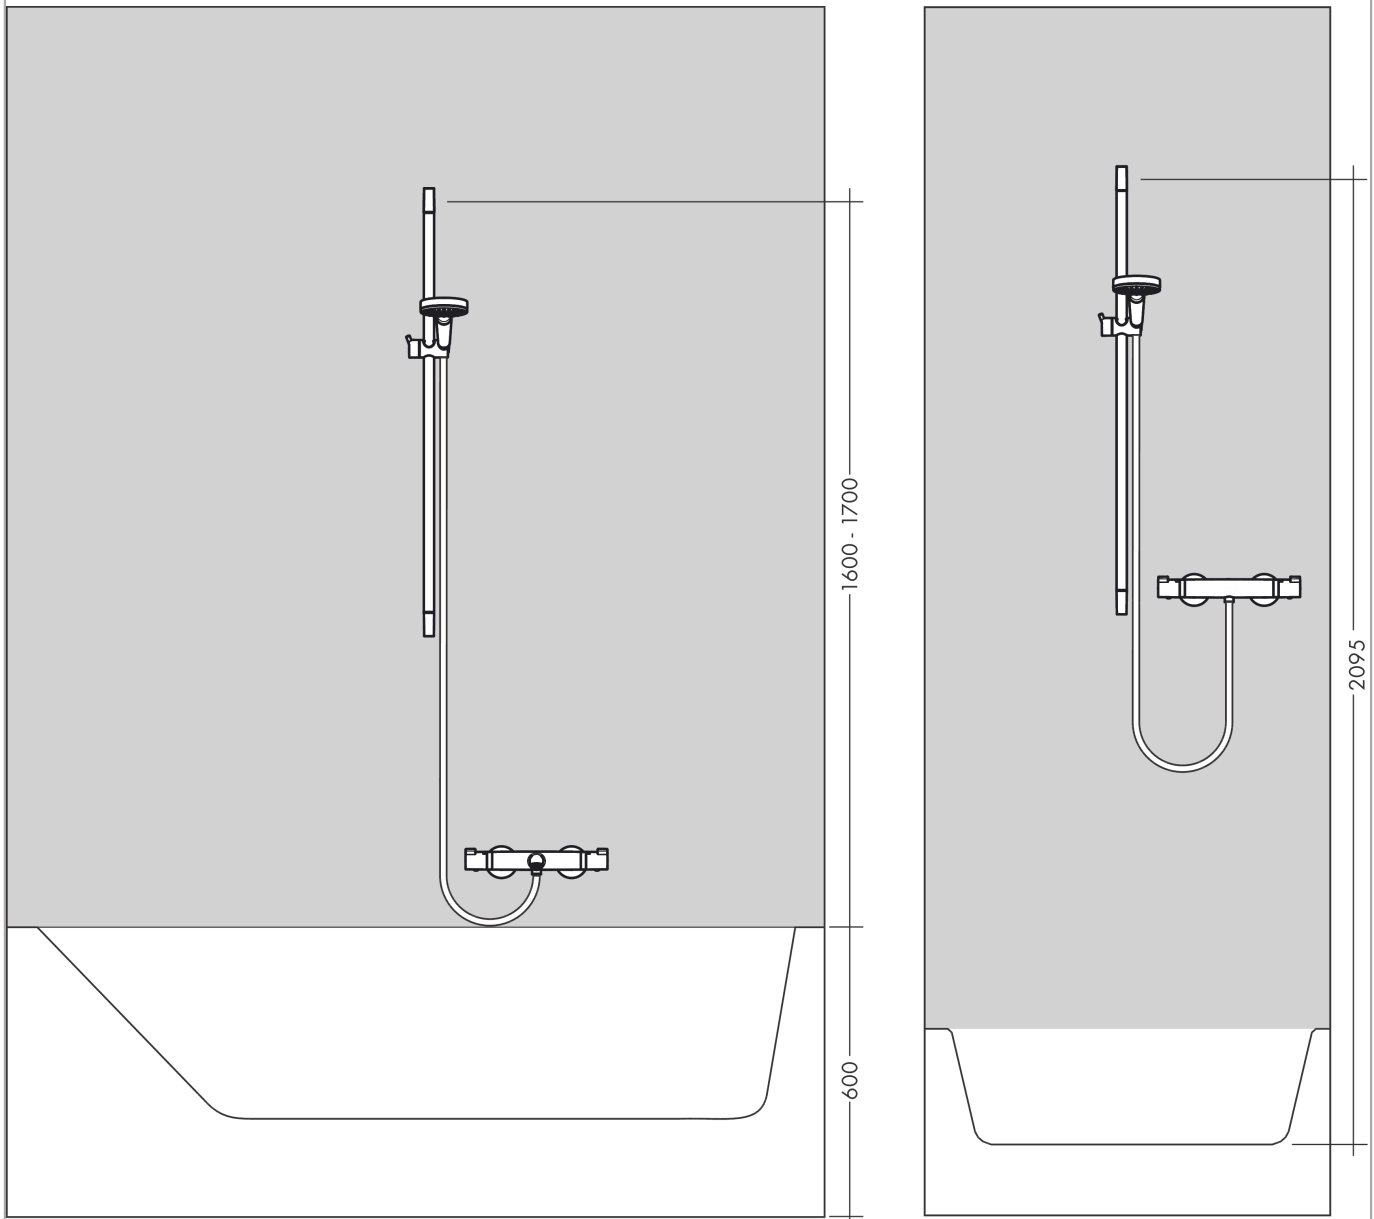

Unica

Brausestange S Puro 90 cm mit Isiflex Brauseschlauch 160 cm

Oberflächen: **Chrom** Artikelnummer: **28631000**

Beschreibung

Merkmale

- besteht aus: Brausestange, Brauseschlauch, Handbrausehalterung
- Profil Brausestange: rund
- Brausestangendurchmesser: 22 mm
- Handbrausehalterung aus Metall
- Handbrausehalterung mit Arretierung
- Handbrausehalterung stufenlos verstellbar
- Neigungswinkelverstellung über Raster

Designpreise

Produktabbildung

Maßzeichnung

Unica
Brausestange S Puro 90 cm mit Isiflex Brauseschlauch 160 cm
 Oberflächen: **Chrom** Artikelnummer: **28631000**

Einbaubeispiel

Unica
 Brausestange S Puro 90 cm mit Isiflex Brauseschlauch 160 cm
 Oberflächen: Chrom Artikelnummer: 28631000

Explosionszeichnung

Baujahr: >04/05

Unica
Brausestange S Puro 90 cm mit Isiflex Brauseschlauch 160 cm
 Oberflächen: **Chrom** Artikelnummer: **28631000**

Ersatzteilliste

Baujahr: >04/05

Pos.	Beschreibung	Artikelnummer	PG	VE
1	Abdeckung	97709000	-	1
2	Schieber kompl.	97651000	-	1
3	Fliesenausgleichsscheibe 7 mm	97450000	-	1
4	Wandstütze	96275000	-	1
5	Befestigungsteile	96179000	-	1
6	Brauseschlauch Isiflex'B 1,60 m	28276000	-	1
7	Ablage Casetta'S	28679000	-	1
8	Schellen zu Casetta, Ø 22 mm	98717000	-	1