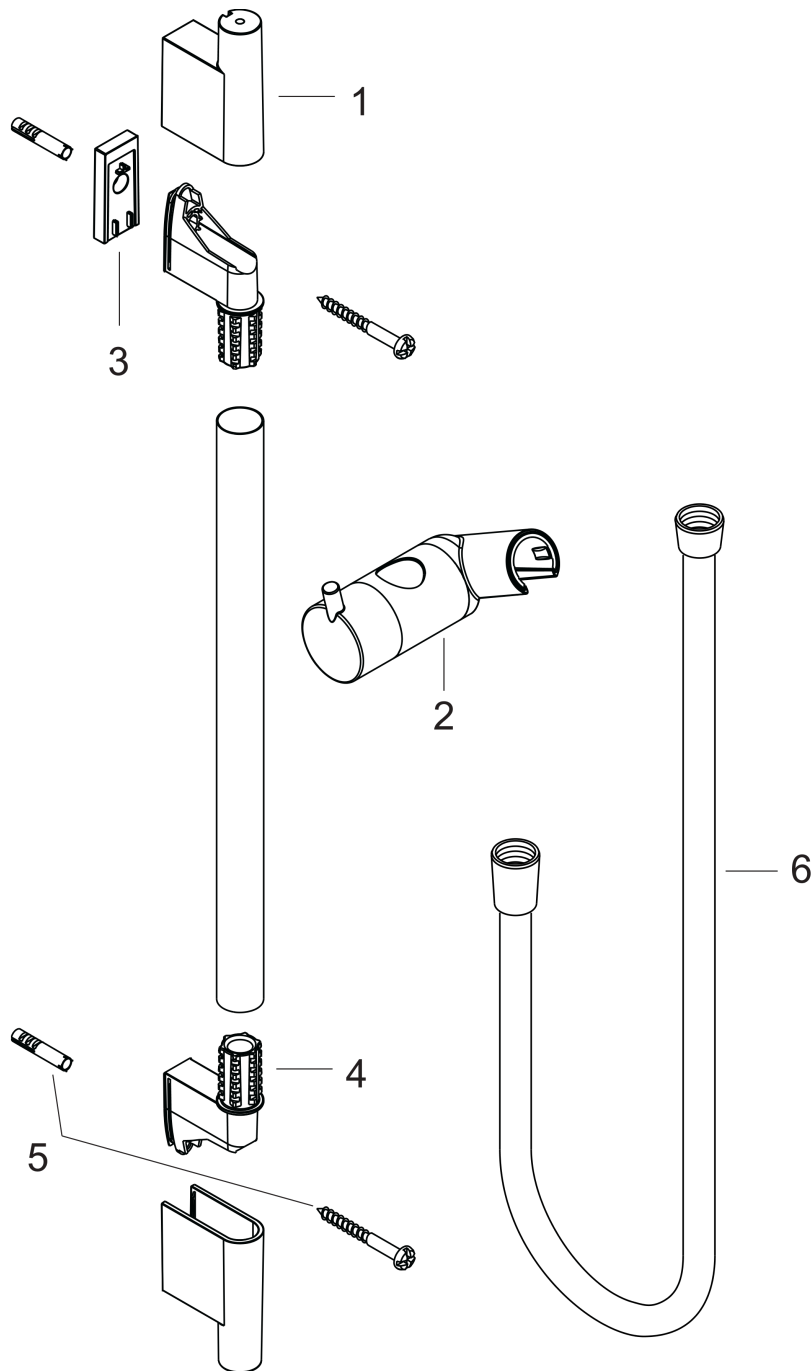

Unica

Brausestange S Puro 90 cm mit Isiflex Brauseschlauch 160 cm

Oberflächen: **Chrom** Artikelnummer: **28631000**

Beschreibung

Merkmale

- besteht aus: Brausestange, Brauseschlauch, Handbrausehalterung
- Profil Brausestange: rund
- Brausestangendurchmesser: 22 mm
- Handbrausehalterung aus Metall
- Handbrausehalterung mit Arretierung
- Handbrausehalterung stufenlos verstellbar
- Neigungswinkelverstellung über Raster

Designpreise

Produktabbildung

Maßzeichnung

Unica
Brausestange S Puro 90 cm mit Isiflex Brauseschlauch 160 cm
 Oberflächen: **Chrom** Artikelnummer: **28631000**

Einbaubeispiel

Unica
 Brausestange S Puro 90 cm mit Isiflex Brauseschlauch 160 cm
 Oberflächen: Chrom Artikelnummer: 28631000

Explosionszeichnung

Baujahr: >04/05

Unica
Brausestange S Puro 90 cm mit Isiflex Brauseschlauch 160 cm
 Oberflächen: **Chrom** Artikelnummer: **28631000**

Ersatzteilliste

Baujahr: >04/05

Pos.	Beschreibung	Artikelnummer	PG	VE
1	Abdeckung	97709000	-	1
2	Schieber kompl.	97651000	-	1
3	Fliesenausgleichsscheibe 7 mm	97450000	-	1
4	Wandstütze	96275000	-	1
5	Befestigungsteile	96179000	-	1
6	Brauseschlauch Isiflex'B 1,60 m	28276000	-	1
7	Ablage Casetta'S	28679000	-	1
8	Schellen zu Casetta, Ø 22 mm	98717000	-	1