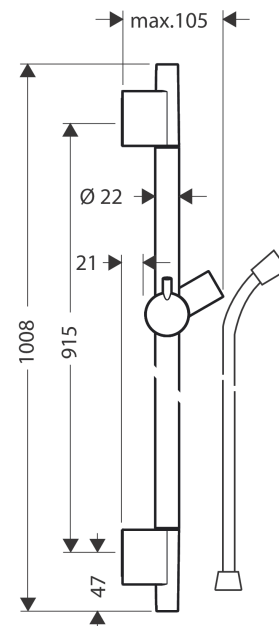

Unica

Brausestange S Puro 90 cm mit Isiflex Brauseschlauch 160 cm

Oberflächen: **Chrom** Artikelnummer: **28631000**

Beschreibung

Merkmale

- besteht aus: Brausestange, Brauseschlauch, Handbrausehalterung
- Profil Brausestange: rund
- Brausestangendurchmesser: 22 mm
- Handbrausehalterung aus Metall
- Handbrausehalterung mit Arretierung
- Handbrausehalterung stufenlos verstellbar
- Neigungswinkelverstellung über Raster

Designpreise

Produktabbildung

Maßzeichnung

Unica
Brausestange S Puro 90 cm mit Isiflex Brauseschlauch 160 cm
 Oberflächen: **Chrom** Artikelnummer: **28631000**

Einbaubeispiel

Unica
 Brausestange S Puro 90 cm mit Isiflex Brauseschlauch 160 cm
 Oberflächen: Chrom Artikelnummer: 28631000

Explosionszeichnung

Baujahr: >04/05

Unica
Brausestange S Puro 90 cm mit Isiflex Brauseschlauch 160 cm
 Oberflächen: **Chrom** Artikelnummer: **28631000**

Ersatzteilliste

Baujahr: >04/05

Pos.	Beschreibung	Artikelnummer	PG	VE
1	Abdeckung	97709000	-	1
2	Schieber kompl.	97651000	-	1
3	Fliesenausgleichsscheibe 7 mm	97450000	-	1
4	Wandstütze	96275000	-	1
5	Befestigungsteile	96179000	-	1
6	Brauseschlauch Isiflex'B 1,60 m	28276000	-	1
7	Ablage Casetta'S	28679000	-	1
8	Schellen zu Casetta, Ø 22 mm	98717000	-	1