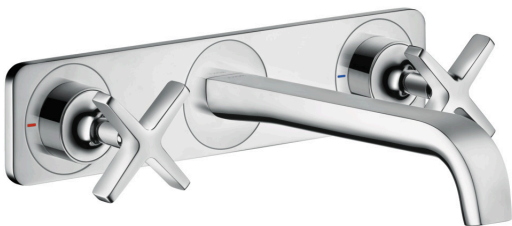

AXOR Citterio E

3-Loch Waschtischarmatur Unterputz für Wandmontage mit Auslauf 220 mm und Platte

Oberflächen: **Chrom** Artikelnummer: **36115000**

Merkmale

- besteht aus: 3-Loch Waschtischarmatur Unterputz für Wandmontage, Ablaufgarnitur
- Ausladung 220 mm
- Strahlart: Laminarstrahl
- maximale Durchflussmenge bei 3 bar: 5 l/min
- Keramikventile heiß/ kalt 180°
- für Durchlauferhitzer geeignet
- Anschlussart: Grundkörper
- unverschleißbare Ablaufgarnitur
- DVGW DW-6501CQ0609
- P-IX 28536/IO

Technologie

Produktabbildung