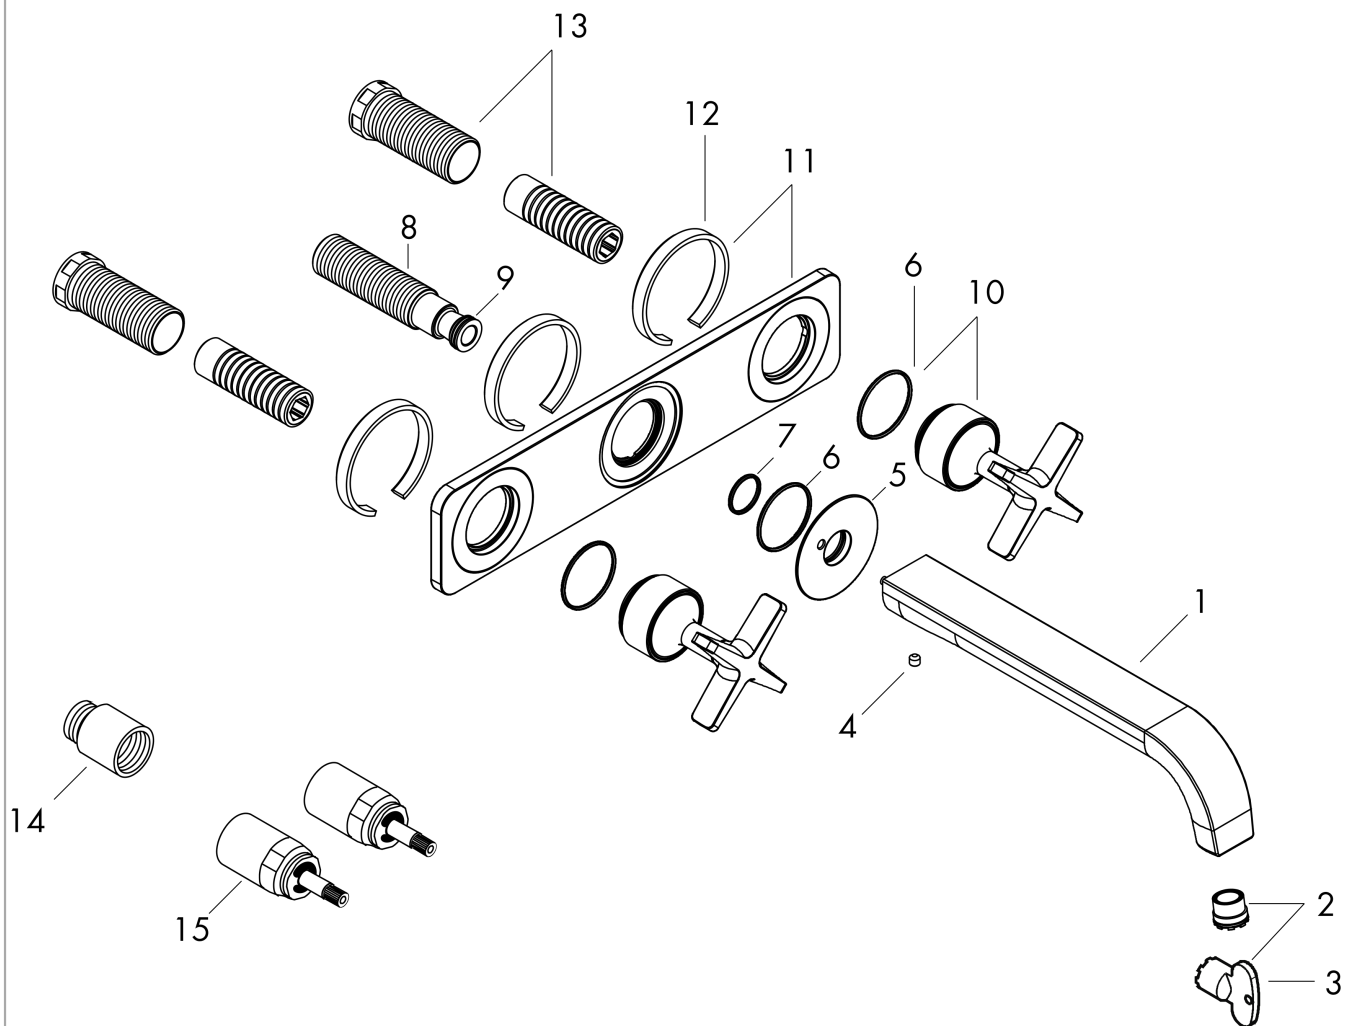

AXOR Citterio E

3-Loch Waschtischarmatur Unterputz für Wandmontage mit Auslauf 220 mm und Platte

Oberflächen: **Chrom** Artikelnummer: **36115000**

Explosionszeichnung

Baujahr: >12/14

AXOR Citterio E

3-Loch Waschtischarmatur Unterputz für Wandmontage mit Auslauf 220 mm und Platte

Oberflächen: **Chrom** Artikelnummer: **36115000**

Ersatzteilliste

Baujahr: >12/14

Pos.		Artikelnummer	PG	VE
1	Auslauf 220 mm	92336000	98	1
2	Strahlregler laminar M16,5x1 (5 l/min)	95382000	98	1
3	Montageschlüssel	98987000	98	1
4	Madenschraube M5x5	98446000	98	1
5	Rosette für Auslauf	92342000	98	1
6	O-Ring 30x1,5	98433000	98	1
7	O-Ring 17x1,5	98137000	98	1
8	Anschlußnippel G½	95626000	98	1
9	O-Ring 13x2	98128000	98	1
10	Griff	92343000	98	1
11	Rosette	92344000	98	1
12	Dichtung	97530000	98	1
13	Gewindehülsen Set	96393000	98	1
14	Verlängerung 25 mm	95413000	98	1
15	Verlängerung 25 mm	96259000	98	1
a	Ablauf	50001000	98	1
b	Stopfen	92313000	98	1
c	Grundkörper	10303180	98	1