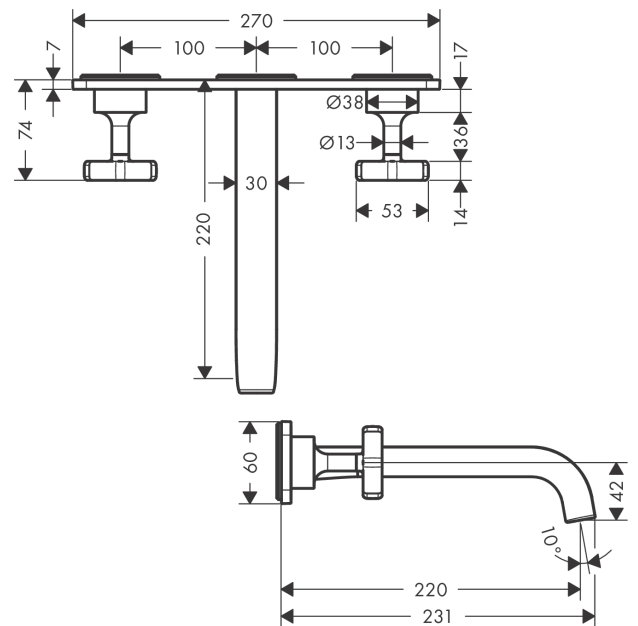

## AXOR Citterio E

**3-Loch Waschtischarmatur Unterputz für Wandmontage mit Auslauf 220 mm und Platte**

Oberflächen: **Chrom** Artikelnummer: **36115000**

### Merkmale

- besteht aus: 3-Loch Waschtischarmatur Unterputz für Wandmontage, Ablaufgarnitur
- Ausladung 220 mm
- Strahlart: Laminarstrahl
- maximale Durchflussmenge bei 3 bar: 5 l/min
- Keramikventile heiß/ kalt 180°
- für Durchlauferhitzer geeignet
- Anschlussart: Grundkörper
- unverschleißbare Ablaufgarnitur
- DVGW DW-6501CQ0609
- P-IX 28536/IO

### Maßzeichnung