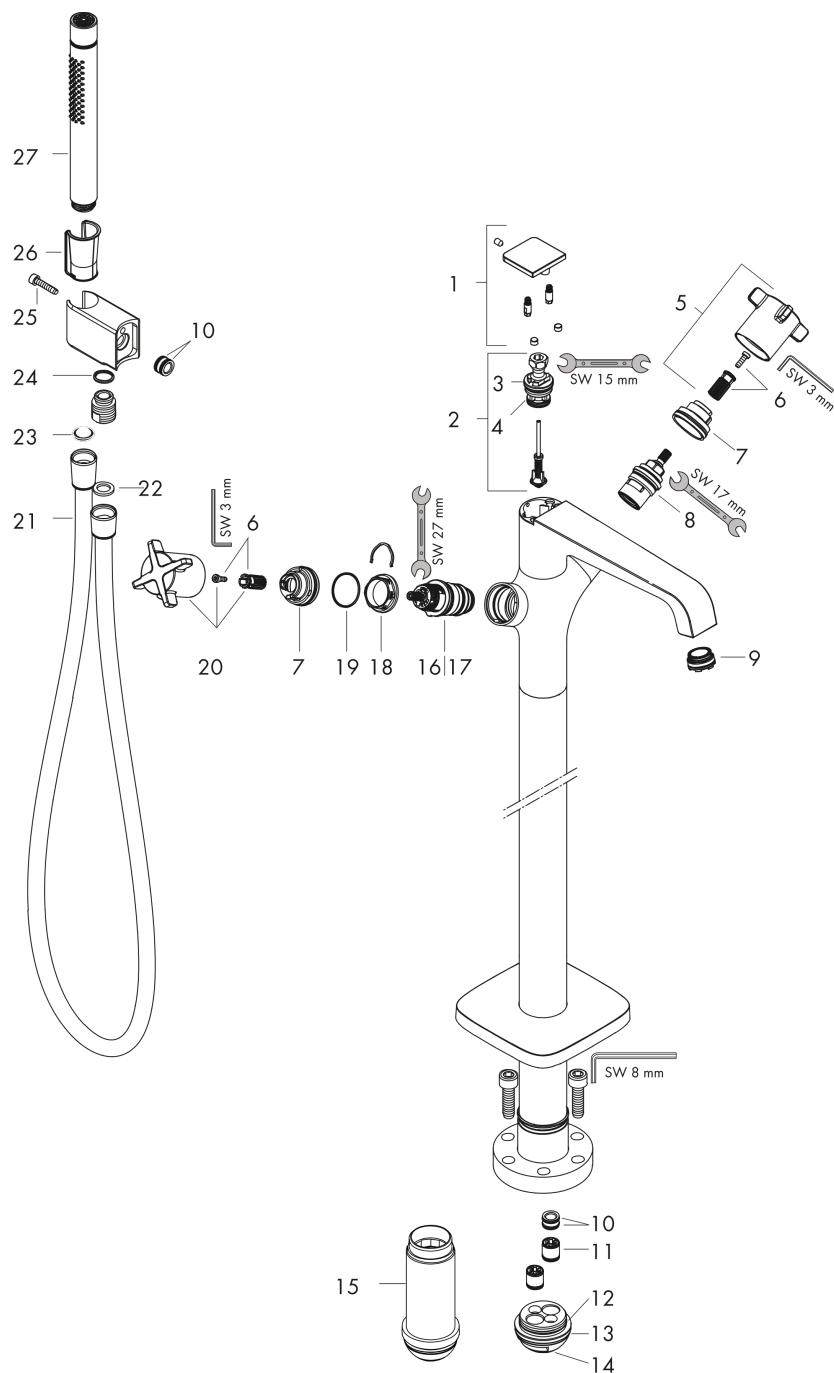

AXOR Citterio E
Wannenthermostat bodenstehend
 Oberflächen: **Chrom** Artikelnummer: **36416000**

Merkmale

- besteht aus: Wannenthermostat bodenstehend, Stabhandbrause, Brauseschlauch, Brausehalter
- Ausladung 190 mm
- 2 Verbraucher
- Umstellung zwischen Verbrauchern durch Zugknopf
- Strahlart Armatur: Laminarstrahl
- Strahlart Handbrause: Rain, Mono
- maximale Durchflussmenge bei 3 bar: 19 l/min
- Durchfluss für Wanneneinlauf bei 3 bar: 19 l/min
- Durchfluss für Handbrause bei 3 bar: 15 l/min
- Thermostatkartusche zur Regelung der Temperatur, Keramikventil 180°
- Sicherheitssperre bei 40° C
- Temperaturbegrenzung einstellbar
- Rückflussverhinderer
- mit automatischer Rückstellung
- Anschlussart: Grundkörper
- Anschlussgröße: DN15

Explosionszeichnung

Baujahr: >12/14

AXOR Citterio E
Wannenthermostat bodenstehend
 Oberflächen: **Chrom** Artikelnummer: **36416000**

Ersatzteilliste

Baujahr: >12/14

Pos.		Artikelnummer	PG	VE
1	Zugknopf	92364000	98	1
2	Umsteller	92365000	98	1
3	O-Ring 20x2,5	92602000	98	1
4	O-Ring 16x2,3	98207000	98	1
5	Griff	92362000	98	1
6	Schnappeinsatz mit Schraube	98290000	98	1
7	Anschlagscheibe	98289000	98	1
8	Absperreinheit	98536000	98	1
9	Luftsprudler M24x1 (30 l/min)	98998000	98	1
10	O-Ring 11x2	98127000	98	1
11	Rückflußverhinderer-Set DW 15	94074000	98	1
12	O-Ring 36x2,5	98190000	98	1
13	O-Ring 44x2,5	98162000	98	1
14	O-Ring 29x3	98371000	98	1
15	Verlängerung 60 mm	92135000	98	1
16	Temperatur Regeleinheit	98282000	98	1
17	Regeleinheit für vertauschte Anschlüsse	92373000	98	1
18	Mutter	98913000	98	1
19	O-Ring 26x1,5	98390000	98	1
20	Thermostatgriff	92363000	98	1
21	Brauseschlauch 1,25 m	28622000	98	1
22	Dichtung	98058000	98	1
23	Siebichtung	94246000	98	1
24	O-Ring 14x2	98129000	98	1
25	Zylinderschraube M5x25	97664000	98	1
26	Futter	92858000	98	1
27	Handbrause	28532000	98	1
a	Grundset	10452180	98	1