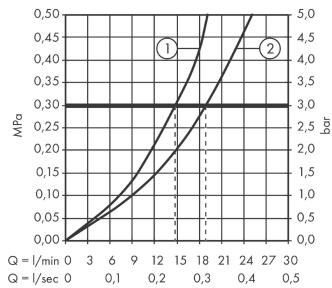

AXOR Citterio E
Wannenthermostat bodenstehend
Oberflächen: **Chrom** Artikelnummer: **36416000**

Durchflussdiagramm