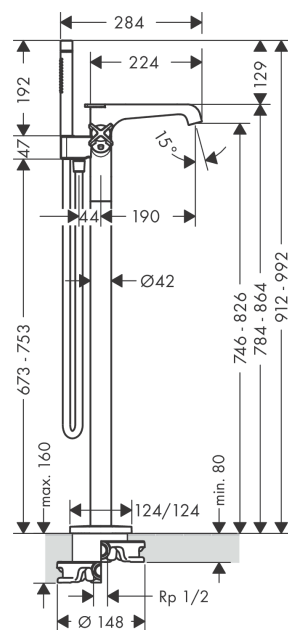

Maßzeichnung