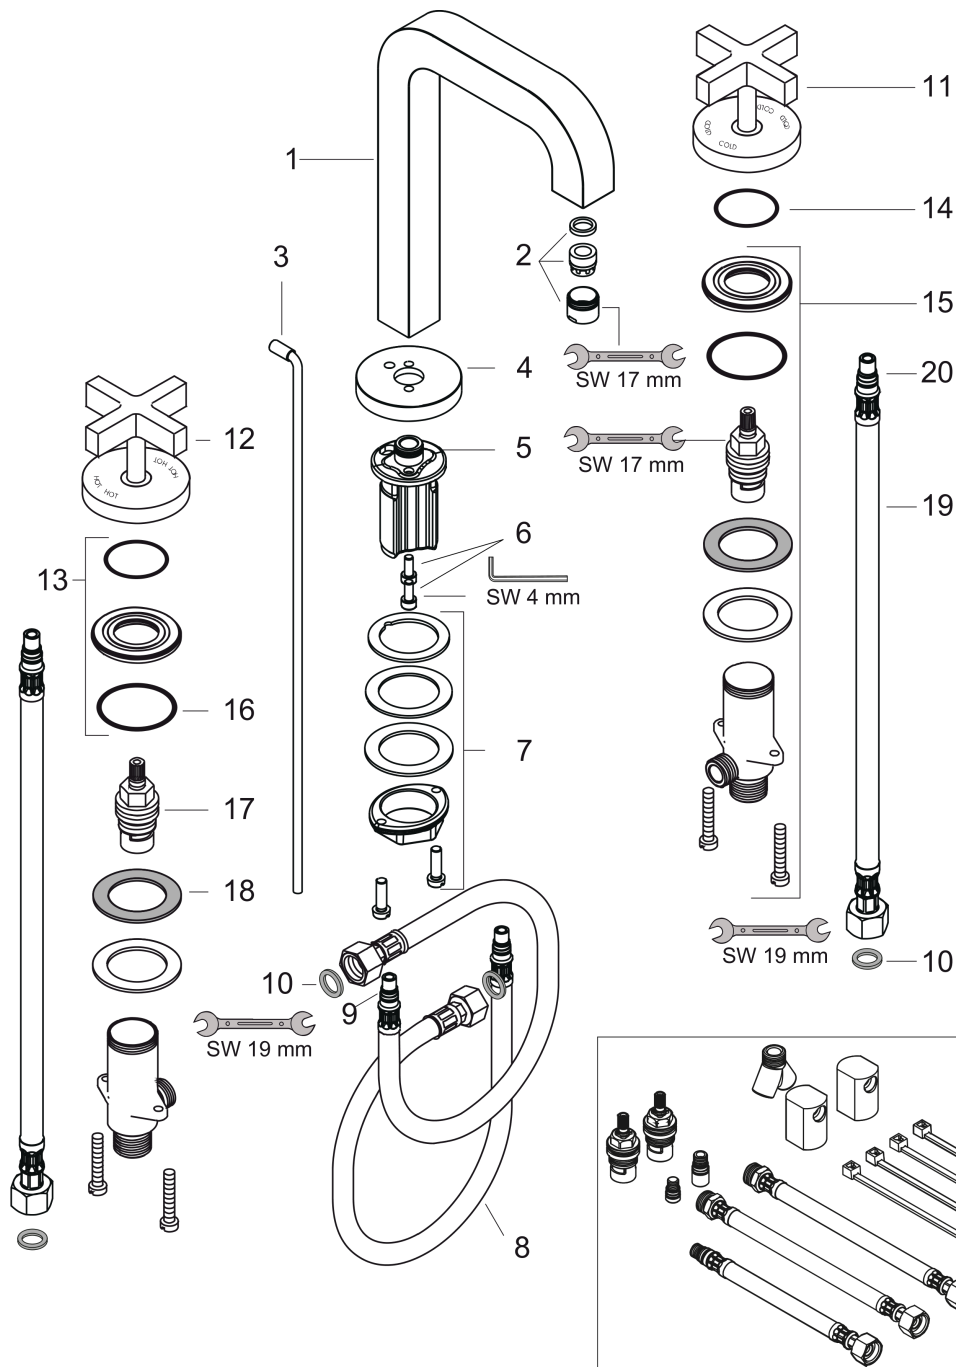

AXOR Citterio

**3-Loch Waschtischarmatur 170 mit Auslauf 140 mm, Kreuzgriffen, Rosetten und Zugstangen-
Ablaufgarnitur**

Oberflächen: **Chrom** Artikelnummer: **39133000**

Durchflussdiagramm

AXOR Citterio
3-Loch Waschtischarmatur 170 mit Auslauf 140 mm, Kreuzgriffen, Rosetten und Zugstangen-
Ablaufgarnitur
 Oberflächen: **Chrom** Artikelnummer: **39133000**

Explosionszeichnung

Baujahr: >12/09

AXOR Citterio
3-Loch Waschtischarmatur 170 mit Auslauf 140 mm, Kreuzgriffen, Rosetten und Zugstangen-
Ablaufgarnitur
 Oberflächen: **Chrom** Artikelnummer: **39133000**

Ersatzteilliste

Baujahr: >12/09

Pos.		Artikelnummer	PG	VE
1	Auslauf 165 mm	95568000	-	1
2	Luftsprudler M18x1 (5 l/min)	95384000	-	1
3	Zugstange kpl.	96676000	-	1
4	Rosette	95569000	-	1
5	O-Ring 12x2	98214000	-	1
6	Zylinderschraube M5x12	98639000	-	1
7	Schaftbefestigung kpl. (Ø 32)	13961000	-	1
8	Anschlussschlauch 450 mm M10x1 G3/8	96507000	-	1
9	O-Ring 7x1,5	98422000	-	1
10	Dichtungsset	95581000	-	1
11	Griff Kaltwasserseite	39297000	-	1
12	Griff Warmwasserseite	39298000	-	1
13	Mutter	92854000	-	1
14	O-Ring 32x2,5	96364000	-	1
15	Ventil kpl.	97357000	-	1
16	O-Ring 40x3	92634000	-	1
17	Absperreinheit	94149000	-	1
18	Gleitring	97548000	-	1
19	Anschlussschlauch 450 mm M8x0,75 G3/8	97206000	-	1
20	O-Ring 8x1,75	97827000	-	1
21	Verlängerungsset für 3-Loch Waschtischmischer	38959000	-	1
a	Ablaufventil	94139000	-	1
b	Schaftverlängerung 35 mm	13898000	-	1