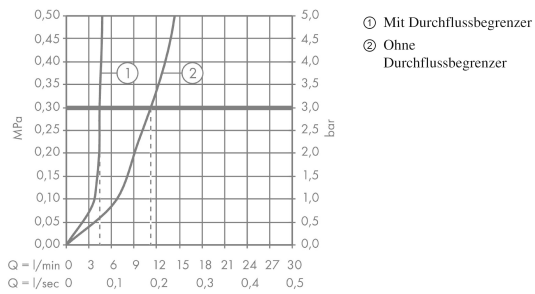

AXOR Citterio

**3-Loch Waschtischarmatur 170 mit Auslauf 140 mm, Kreuzgriffen, Rosetten und Zugstangen-
Ablaufgarnitur**

Oberflächen: **Chrom** Artikelnummer: **39133000**

Durchflussdiagramm

AXOR Citterio
3-Loch Waschtischarmatur 170 mit Auslauf 140 mm, Kreuzgriffen, Rosetten und Zugstangen-
Ablaufgarnitur
 Oberflächen: **Chrom** Artikelnummer: **39133000**

Explosionszeichnung

Baujahr: >12/09

AXOR Citterio
3-Loch Waschtischarmatur 170 mit Auslauf 140 mm, Kreuzgriffen, Rosetten und Zugstangen-
Ablaufgarnitur
 Oberflächen: **Chrom** Artikelnummer: **39133000**