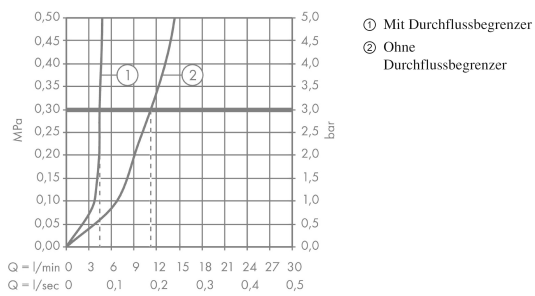

## AXOR Citterio

**3-Loch Waschtischarmatur 170 mit Auslauf 140 mm, Kreuzgriffen, Platte und Zugstangen-  
Ablaufgarnitur**

Oberflächen: **Chrom** Artikelnummer: **39134000**

### Durchflussdiagramm