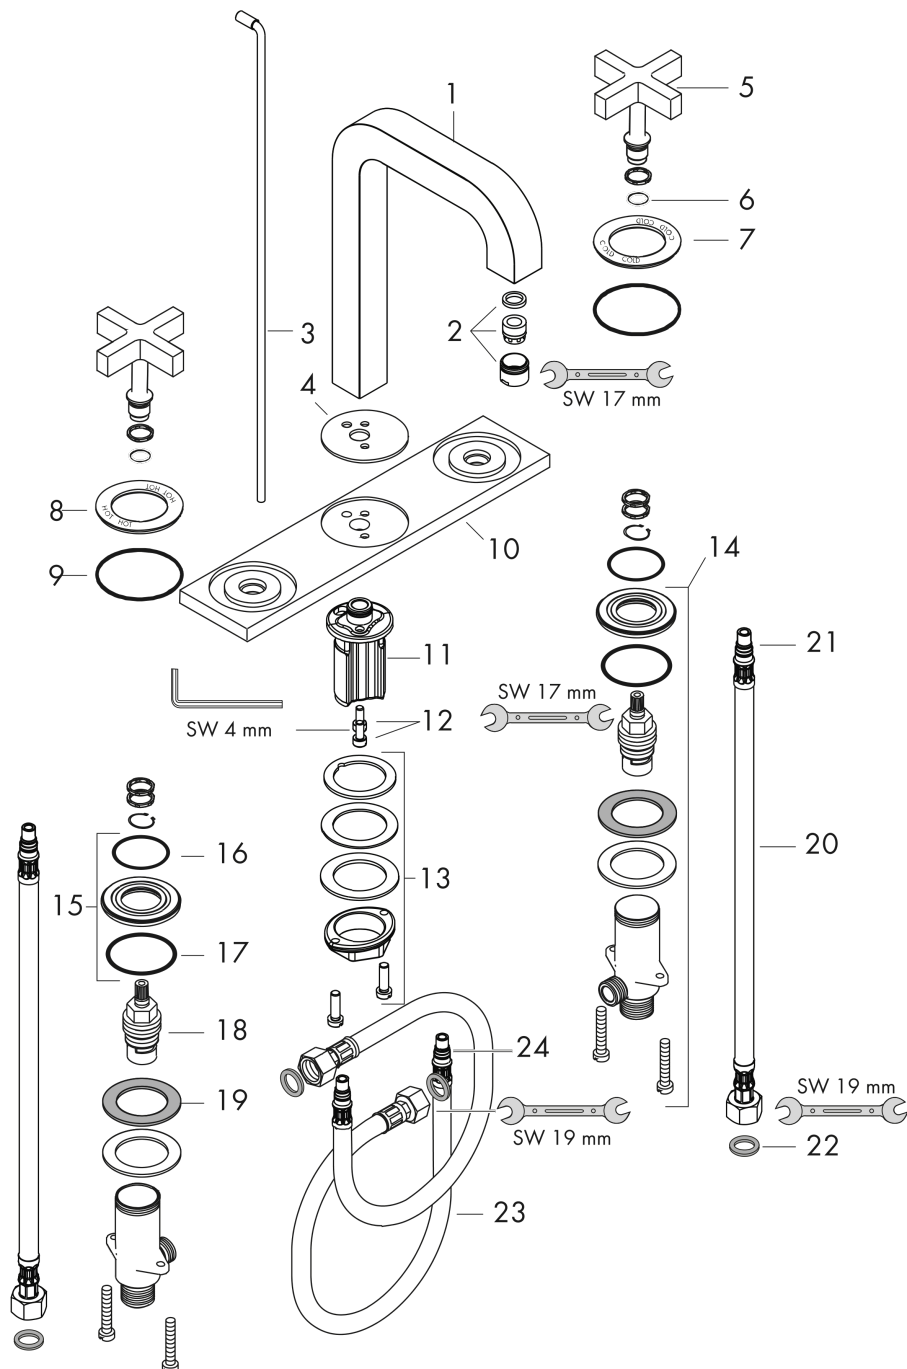

## AXOR Citterio

**3-Loch Waschtischarmatur 170 mit Auslauf 140 mm, Kreuzgriffen, Platte und Zugstangen-  
Ablaufgarnitur**

Oberflächen: **Chrom** Artikelnummer: **39134000**

## AXOR Citterio

3-Loch Waschtischarmatur 170 mit Auslauf 140 mm, Kreuzgriffen, Platte und Zugstangen-  
Ablaufgarnitur

Oberflächen: **Chrom** Artikelnummer: **39134000**

### Explosionszeichnung

Baujahr: >01/10

**AXOR Citterio**  
**3-Loch Waschtischarmatur 170 mit Auslauf 140 mm, Kreuzgriffen, Platte und Zugstangen-**  
**Ablaufgarnitur**  
 Oberflächen: **Chrom**    Artikelnummer: **39134000**

## Ersatzteilliste

Baujahr: >01/10

Pos.		Artikelnummer	PG	VE
1	Auslauf 165 mm	95568000	-	1
2	Luftsprudler M18x1 (5 l/min)	95384000	-	1
3	Zugstange kpl.	96676000	-	1
4	Rosette	95571000	-	1
5	Griff	39291000	-	1
6	O-Ring 11x1,5	98385000	-	1
7	Rosette Kaltwasserseite	96679000	-	1
8	Rosette Warmwasserseite	96678000	-	1
9	O-Ring 52x1,5	98200000	-	1
10	Rosette	95570000	-	1
11	O-Ring 12x2	98214000	-	1
12	Zylinderschraube M5x12	98639000	-	1
13	Schaftbefestigung kpl. (Ø 32)	13961000	-	1
14	Ventil kpl.	97357000	-	1
15	Mutter	92854000	-	1
16	O-Ring 32x2,5	96364000	-	1
17	O-Ring 40x3	92634000	-	1
18	Absperreinheit	94149000	-	1
19	Gleitring	97548000	-	1
20	Anschlussschlauch 450 mm M10x1 G3/8	96507000	-	1
21	O-Ring 8x1,75	97827000	-	1
22	Dichtungsset	95581000	-	1
23	Anschlussschlauch 450 mm M8x0,75 G3/8	97206000	-	1
24	O-Ring 7x1,5	98422000	-	1
a	Ablaufventil	94139000	-	1
b	Schaftverlängerung 35 mm	13898000	-	1