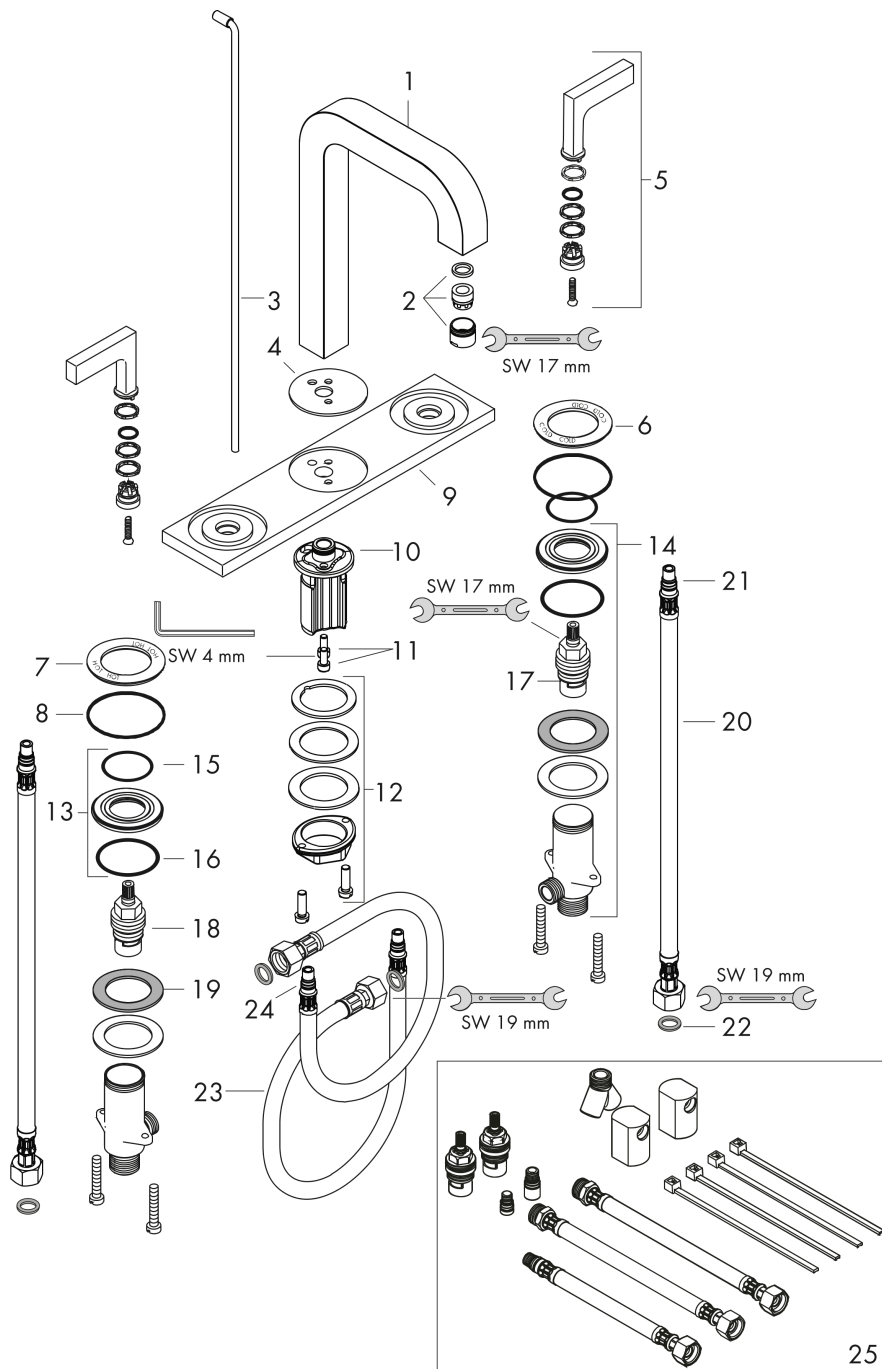

AXOR Citterio

**3-Loch Waschtischarmatur 170 mit Auslauf 140 mm, Hebelgriffen, Platte und Zugstangen-
Ablaufgarnitur**

Oberflächen: **Chrom** Artikelnummer: **39136000**

Durchflussdiagramm

AXOR Citterio
3-Loch Waschtischarmatur 170 mit Auslauf 140 mm, Hebelgriffen, Platte und Zugstangen-
Ablaufgarnitur
 Oberflächen: **Chrom** Artikelnummer: **39136000**

Explosionszeichnung

Baujahr: >01/10

AXOR Citterio
3-Loch Waschtischarmatur 170 mit Auslauf 140 mm, Hebelgriffen, Platte und Zugstangen-
Ablaufgarnitur
 Oberflächen: **Chrom** Artikelnummer: **39136000**

Ersatzteilliste

Baujahr: >01/10

Pos.		Artikelnummer	PG	VE
1	Auslauf 165 mm	95568000	-	1
2	Luftsprudler M18x1 (5 l/min)	95384000	-	1
3	Zugstange kpl.	96676000	-	1
4	Rosette	95571000	-	1
5	Griff	39293000	-	1
6	Rosette Kaltwasserseite	96679000	-	1
7	Rosette Warmwasserseite	96678000	-	1
8	O-Ring 52x1,5	98200000	-	1
9	Rosette	95570000	-	1
10	O-Ring 12x2	98214000	-	1
11	Zylinderschraube M5x12	98639000	-	1
12	Schaftbefestigung kpl. (Ø 32)	13961000	-	1
13	Mutter	92854000	-	1
14	Ventil kpl.	97357000	-	1
15	O-Ring 32x2,5	96364000	-	1
16	O-Ring 40x3	92634000	-	1
17	Absperreinheit links schließend	94008000	-	1
18	Absperreinheit rechts schließend	94009000	-	1
19	Gleitring	97548000	-	1
20	Anschlussschlauch 450 mm M8x0,75 G3/8	97206000	-	1
21	O-Ring 7x1,5	98422000	-	1
22	Dichtungsset	95581000	-	1
23	Anschlussschlauch 450 mm M10x1 G3/8	96507000	-	1
24	O-Ring 8x1,75	97827000	-	1
25	Verlängerungsset für 3-Loch Waschtischmischer	38959000	-	1
a	Ablaufventil	94139000	-	1
b	Schaftverlängerung 35 mm	13898000	-	1