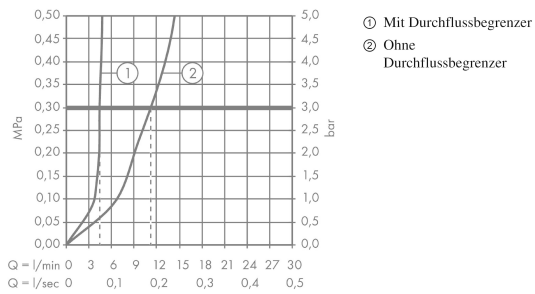

AXOR Citterio

**3-Loch Waschtischarmatur 170 mit Auslauf 140 mm, Hebelgriffen, Platte und Zugstangen-
Ablaufgarnitur**

Oberflächen: **Chrom** Artikelnummer: **39136000**

Durchflussdiagramm

AXOR Citterio
3-Loch Waschtischarmatur 170 mit Auslauf 140 mm, Hebelgriffen, Platte und Zugstangen-
Ablaufgarnitur
 Oberflächen: **Chrom** Artikelnummer: **39136000**

Explosionszeichnung

Baujahr: >01/10

AXOR Citterio
3-Loch Waschtischarmatur 170 mit Auslauf 140 mm, Hebelgriffen, Platte und Zugstangen-
Ablaufgarnitur
 Oberflächen: **Chrom** Artikelnummer: **39136000**