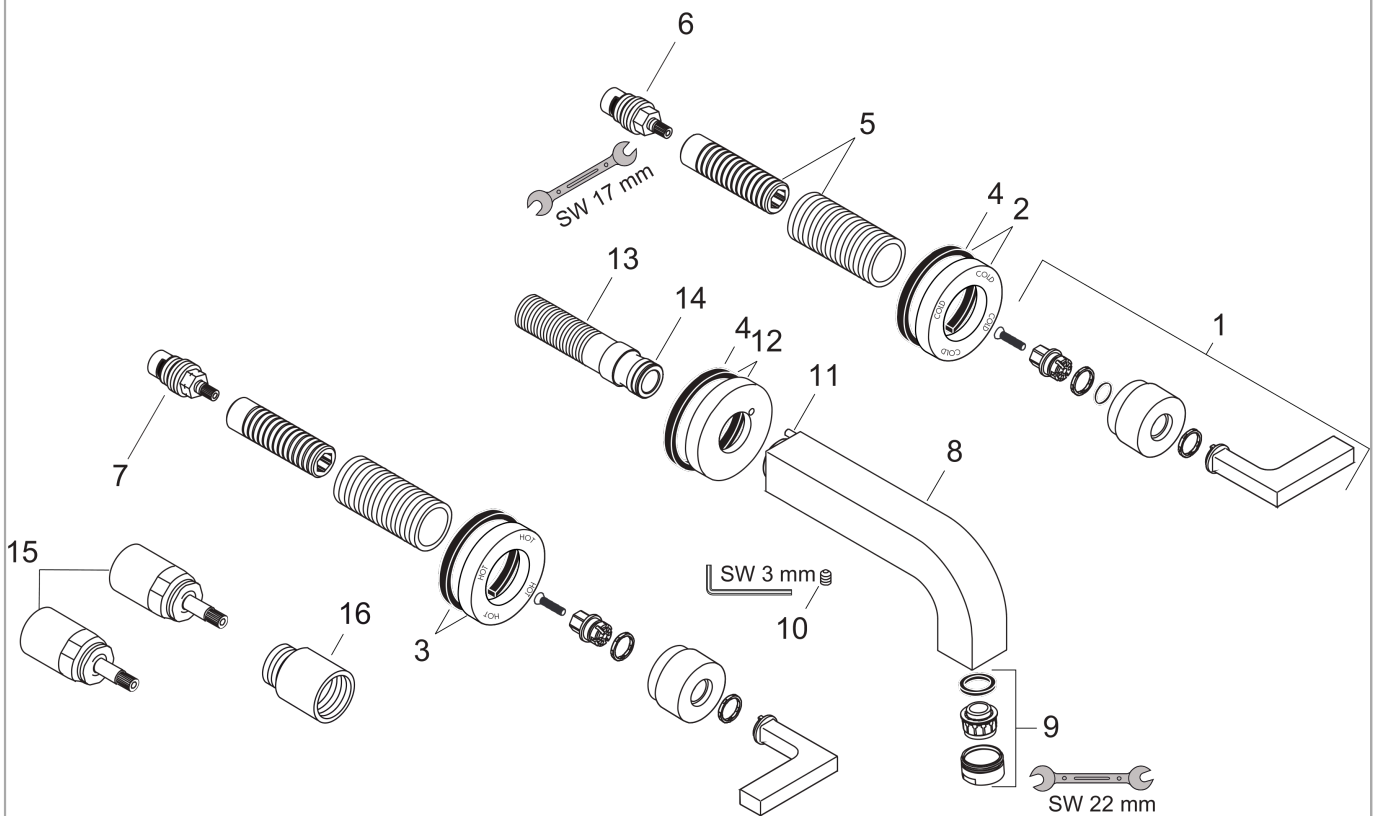

## AXOR Citterio

**3-Loch Waschtischarmatur Unterputz für Wandmontage mit Auslauf 162 mm, Hebelgriffen und Rosetten**

Oberflächen: **Chrom** Artikelnummer: **39315000**

### Durchflussdiagramm

**AXOR Citterio**  
**3-Loch Waschtischarmatur Unterputz für Wandmontage mit Auslauf 162 mm, Hebelgriffen und**  
**Rosetten**  
 Oberflächen: **Chrom** Artikelnummer: **39315000**

## Explosionszeichnung

Baujahr: >01/10

**AXOR Citterio**  
**3-Loch Waschtischarmatur Unterputz für Wandmontage mit Auslauf 162 mm, Hebelgriffen und Rosetten**  
 Oberflächen: **Chrom** Artikelnummer: **39315000**

## Ersatzteilliste

Baujahr: >01/10

Pos.		Artikelnummer	PG	VE
1	Griff	39296000	-	1
2	Rosette Kaltwasserseite	96754000	-	1
3	Rosette Warmwasserseite	96755000	-	1
4	Dichtung	97530000	-	1
5	Gewindehülsen Set	96392000	-	1
6	Absperreinheit rechts schließend	96350000	-	1
7	Absperreinheit links schließend	96351000	-	1
8	Auslauf 160 mm	97238000	-	1
9	Luftsprudler M24x1 (5 l/min)	13185000	-	1
10	Madenschraube M6x6	97660000	-	1
11	Madenschraube M4x16	97663000	-	1
12	Rosette für Auslauf	96756000	-	1
13	Anschlußnippel G½	97228000	-	1
14	O-Ring 16x2,5	98134000	-	1
15	Verlängerung 25 mm	96259000	-	1
16	Verlängerung 25 mm	95413000	-	1
a	Ablauf	50001000	-	1
b	Grundkörper	10303180	-	1
c	Montagesatz V+B	96142000	-	1