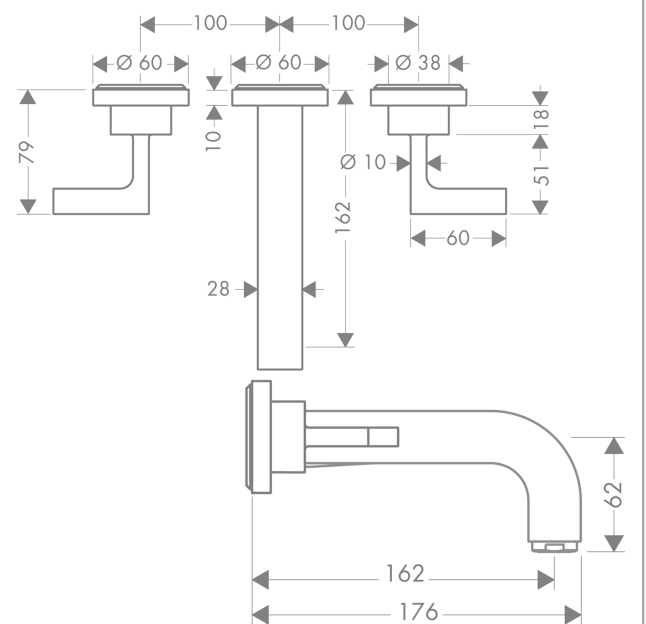

### Merkmale

- besteht aus: 3-Loch Waschtischarmatur Unterputz für Wandmontage, Ablaufgarnitur
- Ausladung 162 mm
- Strahlart: Normalstrahl
- maximale Durchflussmenge bei 3 bar: 5 l/min
- Keramikventile heiß/ kalt 90°
- für Durchlauferhitzer geeignet
- Anschlussart: Grundkörper
- unverschleißbare Ablaufgarnitur

### Maßzeichnung

### Durchflussdiagramm

**AXOR Citterio**  
**3-Loch Waschtischarmatur Unterputz für Wandmontage mit Auslauf 162 mm, Hebelgriffen und**  
**Rosetten**  
 Oberflächen: **Chrom** Artikelnummer: **39315000**

## Ersatzteilliste

Baujahr: >01/10

Pos.		Artikelnummer	PG	VE
1	Griff	39296000	-	1
2	Rosette Kaltwasserseite	96754000	-	1
3	Rosette Warmwasserseite	96755000	-	1
4	Dichtung	97530000	-	1
5	Gewindehülsen Set	96392000	-	1
6	Absperreinheit rechts schließend	96350000	-	1
7	Absperreinheit links schließend	96351000	-	1
8	Auslauf 160 mm	97238000	-	1
9	Luftsprudler M24x1 (5 l/min)	13185000	-	1
10	Madenschraube M6x6	97660000	-	1
11	Madenschraube M4x16	97663000	-	1
12	Rosette für Auslauf	96756000	-	1
13	Anschlußnippel G½	97228000	-	1
14	O-Ring 16x2,5	98134000	-	1
15	Verlängerung 25 mm	96259000	-	1
16	Verlängerung 25 mm	95413000	-	1
a	Ablauf	50001000	-	1
b	Grundkörper	10303180	-	1
c	Montagesatz V+B	96142000	-	1