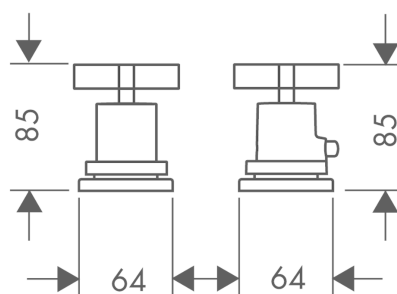

AXOR Citterio
2-Loch Wannendarmatur mit Thermostat und Kreuzgriffen
Oberflächen: **Chrom** Artikelnummer: **39480000**

Merkmale

- 2 Verbraucher
- Sicherheitssperre bei 40° C
- Temperaturbegrenzung einstellbar
- passend zu entfernt liegendem Wanneneinlauf
- Anschlussart: Grundkörper
- Anschlussgröße: DN15
- Geräuschgruppe: I
- Durchflussklasse: C, C
- P-IX 9653/ICC

Produktabbildung

Maßzeichnung

AXOR Citterio
2-Loch Wannrandarmatur mit Thermostat und Kreuzgriffen
Oberflächen: **Chrom** Artikelnummer: **39480000**

Explosionszeichnung

Baujahr: >07/05

AXOR Citterio
2-Loch Wannенrandarmatur mit Thermostat und Kreuzgriffen
 Oberflächen: **Chrom** Artikelnummer: **39480000**

Ersatzteilliste

Baujahr: >07/05

Pos.		Artikelnummer	PG	VE
1	Griff	39392000	98	1
2	Thermostatgriff	39393000	98	1
3	Klebesymbole	97791000	98	1
4	Madenschraube M5x16	97666000	98	1
5	Druckknopf rot	97212000	98	1
6	Rosette	21828000	98	1
a	Druckknopf	97792000	98	1
b	Grundset	13550180	98	1