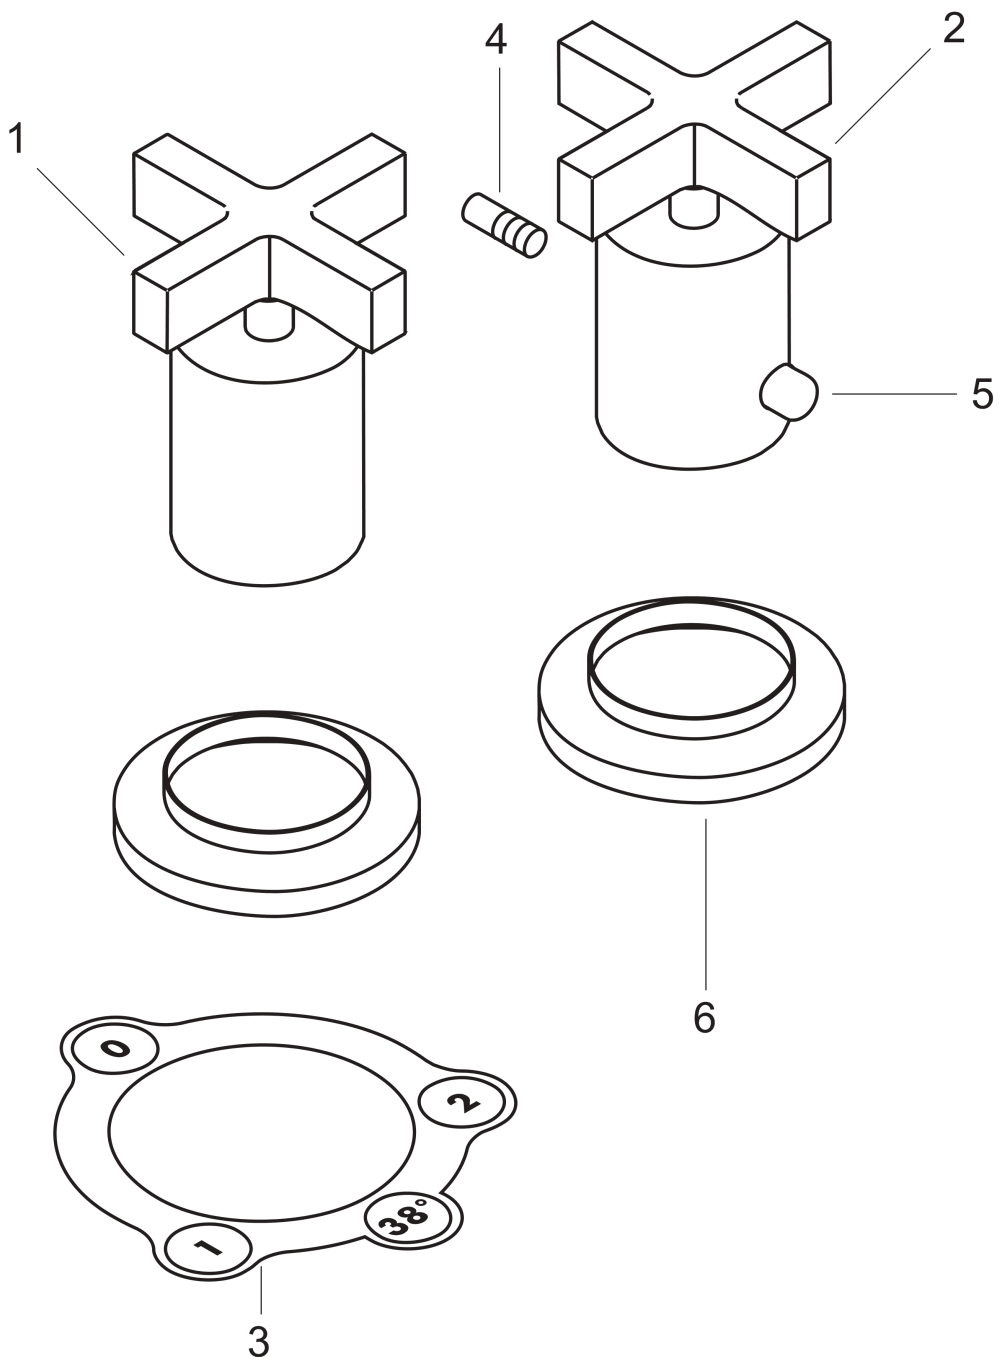

AXOR Citterio
2-Loch Wannendarmatur mit Thermostat und Kreuzgriffen
Oberflächen: **Chrom** Artikelnummer: **39480000**

Merkmale

- 2 Verbraucher
- Sicherheitssperre bei 40° C
- Temperaturbegrenzung einstellbar
- passend zu entfernt liegendem Wanneneinlauf
- Anschlussart: Grundkörper
- Anschlussgröße: DN15
- Geräuschgruppe: I
- Durchflussklasse: C, C
- P-IX 9653/ICC

Produktabbildung

Maßzeichnung

AXOR Citterio
2-Loch Wannrandarmatur mit Thermostat und Kreuzgriffen
Oberflächen: **Chrom** Artikelnummer: **39480000**

Explosionszeichnung

Baujahr: >07/05

AXOR Citterio
2-Loch Wannенrandarmatur mit Thermostat und Kreuzgriffen
 Oberflächen: **Chrom** Artikelnummer: **39480000**

Ersatzteilliste

Baujahr: >07/05

Pos.		Artikelnummer	PG	VE
1	Griff	39392000	98	1
2	Thermostatgriff	39393000	98	1
3	Klebesymbole	97791000	98	1
4	Madenschraube M5x16	97666000	98	1
5	Druckknopf rot	97212000	98	1
6	Rosette	21828000	98	1
a	Druckknopf	97792000	98	1
b	Grundset	13550180	98	1