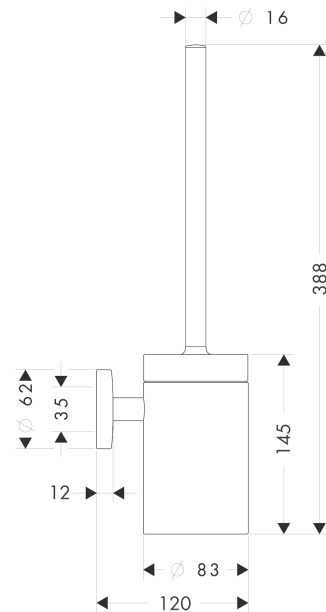

Logis

Toilettenbürstenhalter Wandmontage

Oberflächen: **Chrom** Artikelnummer: **40522000**

Beschreibung

Merkmale

- Wandmontage
- Material: Messing
- Material Einsatz: Mattglas
- mit herausnehmbarem Einsatz
- mit Befestigungsmaterial
- verdeckte Befestigung
- Bohrabstand 35 mm
- Durchmesser Bohrloch: 6 mm

Produktabbildung

Maßzeichnung

Logis
 Toilettenbürstenhalter Wandmontage
 Oberflächen: **Chrom** Artikelnummer: **40522000**

Explosionszeichnung

Baujahr: >09/08

Logis

Toilettenbürstenhalter Wandmontage

Oberflächen: **Chrom** Artikelnummer: **40522000**

Ersatzteilliste

Baujahr: >09/08

Pos.	Beschreibung	Artikelnummer	PG	VE
1	Rosette	98538000	-	1
2	Halteelement	98539000	-	1
3	Madenschraube M4x4	98540000	-	1
4	Befestigungsteile	96179000	-	1
5	Stiel mit Bürste	95577000	-	1
6	WC-Bürste schwarz	40068000	-	1
7	Glaseinsatz	98548000	-	1