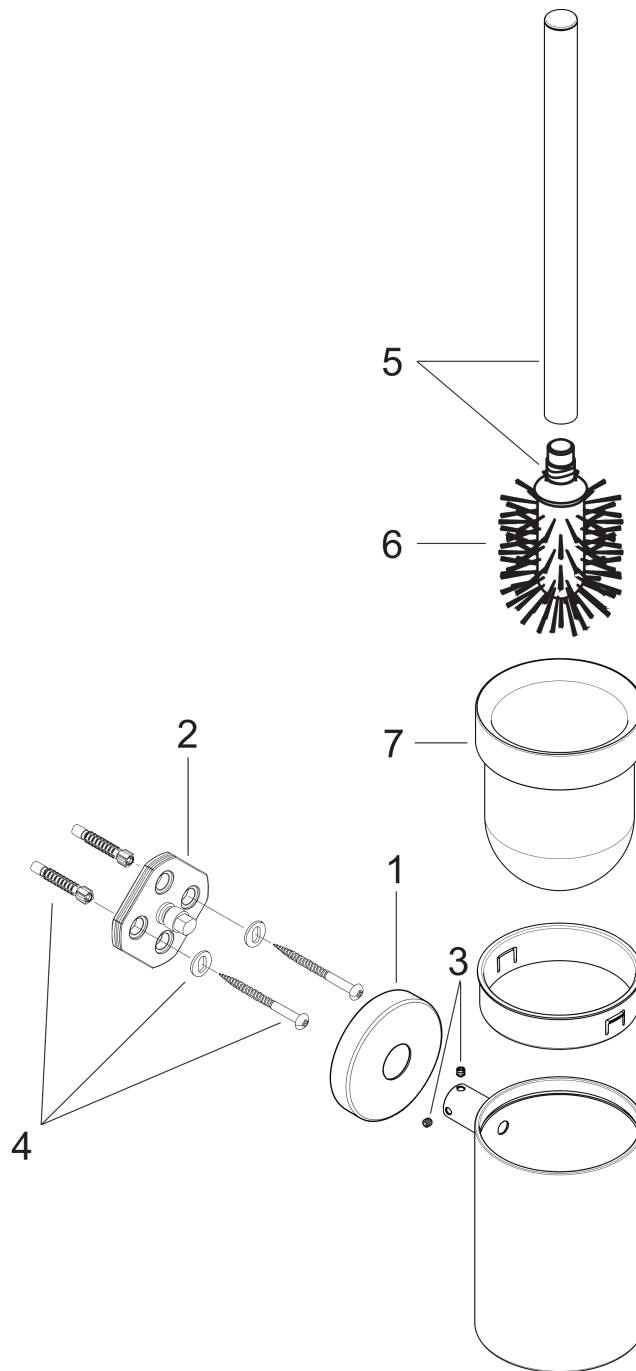

Logis

Toilettenbürstenhalter Wandmontage

Oberflächen: **Chrom** Artikelnummer: **40522000**

Beschreibung

Merkmale

- Wandmontage
- Material: Messing
- Material Einsatz: Mattglas
- mit herausnehmbarem Einsatz
- mit Befestigungsmaterial
- verdeckte Befestigung
- Bohrabstand 35 mm
- Durchmesser Bohrloch: 6 mm

Produktabbildung

Maßzeichnung

Logis
 Toilettenbürstenhalter Wandmontage
 Oberflächen: **Chrom** Artikelnummer: **40522000**

Explosionszeichnung

Baujahr: >09/08

Logis

Toilettenbürstenhalter Wandmontage

Oberflächen: **Chrom** Artikelnummer: **40522000**

Ersatzteilliste

Baujahr: >09/08

Pos.	Beschreibung	Artikelnummer	PG	VE
1	Rosette	98538000	-	1
2	Halteelement	98539000	-	1
3	Madenschraube M4x4	98540000	-	1
4	Befestigungsteile	96179000	-	1
5	Stiel mit Bürste	95577000	-	1
6	WC-Bürste schwarz	40068000	-	1
7	Glaseinsatz	98548000	-	1