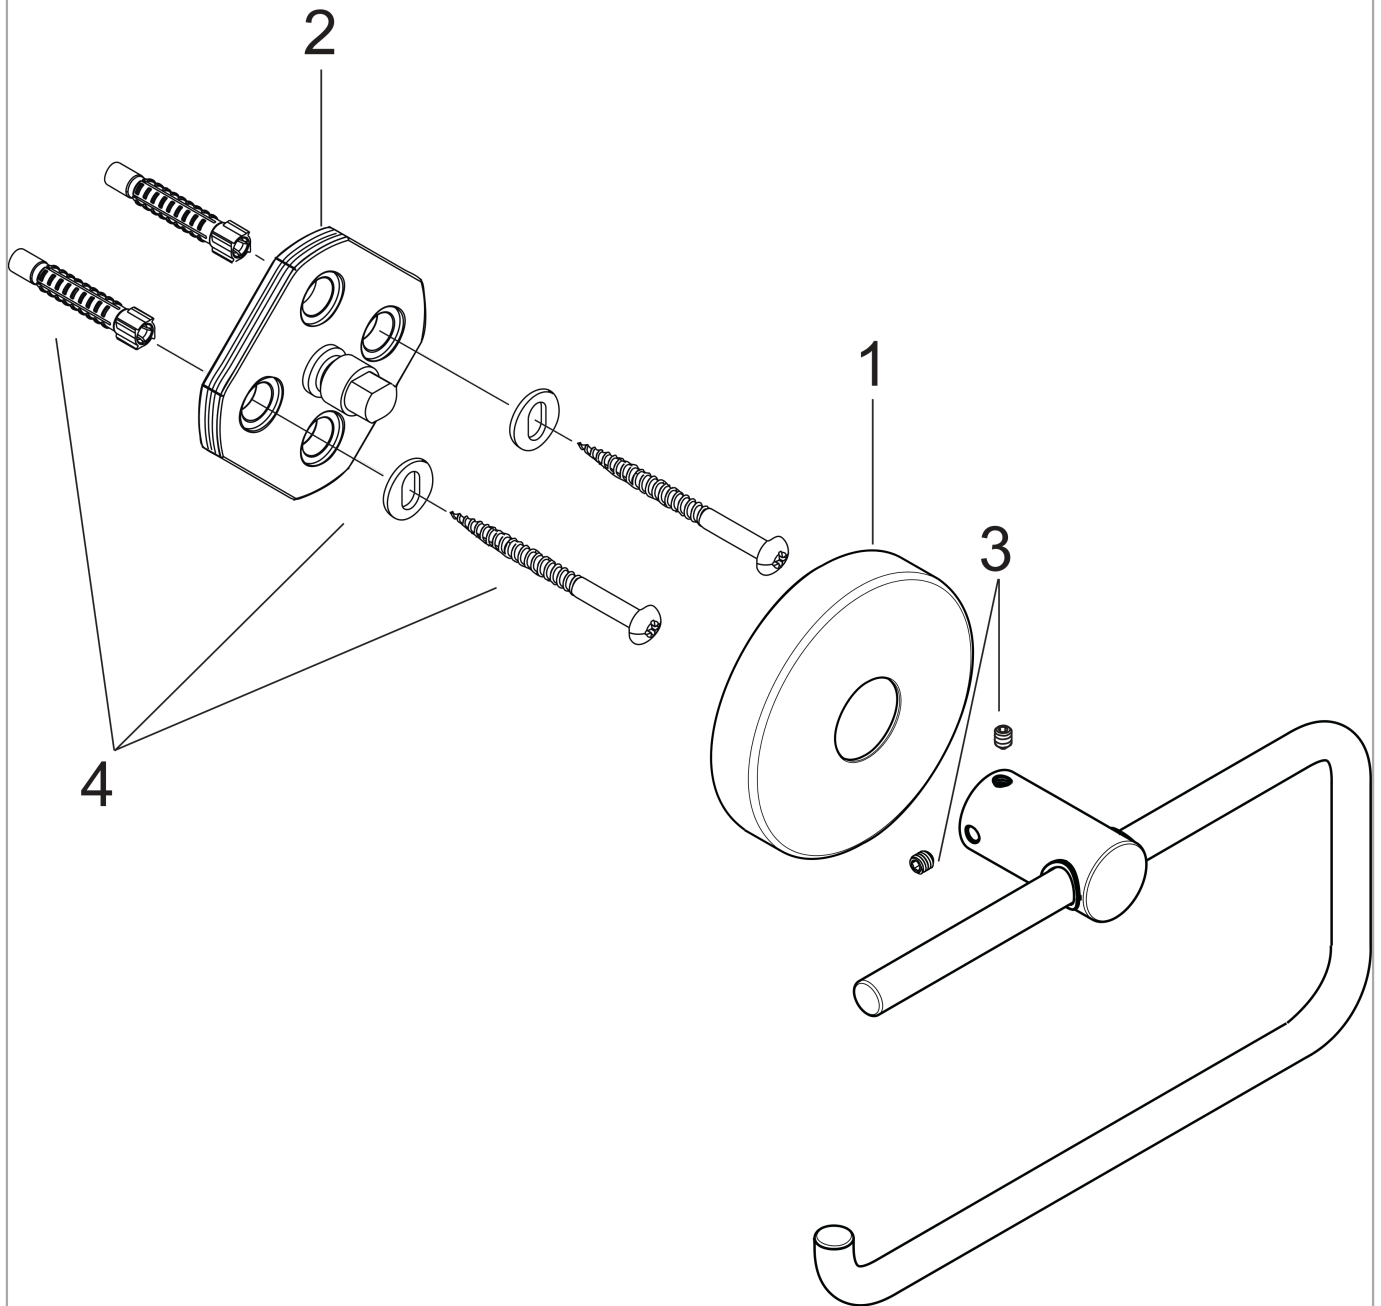

### Toilettenpapierhalter

Oberflächen: **Chrom** Artikelnummer: **40526000**

##### Merkmale

- Wandmontage
- Material: Messing
- Material Halteelement: Metall
- mit Befestigungsmaterial
- verdeckte Befestigung
- Bohrabstand: 35 mm
- Durchmesser Bohrloch: 6 mm

#### Maßzeichnung

Logis

Toilettenpapierhalter

Oberflächen: **Chrom** Artikelnummer: **40526000**

Explosionszeichnung

Baujahr: >11/08

**Logis**

**Toilettenpapierhalter**

Oberflächen: **Chrom** Artikelnummer: **40526000**

**Ersatzteilliste**

Baujahr: >11/08

Pos.	Beschreibung	Artikelnummer	PG	VE
1	Rosette	98538000	-	1
2	Halteelement	98539000	-	1
3	Madenschraube M4x4	98540000	-	1
4	Befestigungsteile	96179000	-	1