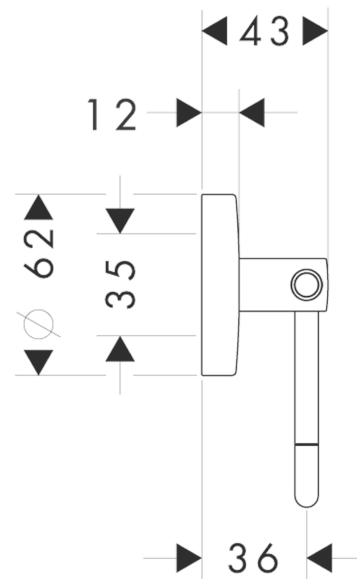

### Toilettenpapierhalter

Oberflächen: **Chrom** Artikelnummer: **40526000**

##### Merkmale

- Wandmontage
- Material: Messing
- Material Halteelement: Metall
- mit Befestigungsmaterial
- verdeckte Befestigung
- Bohrabstand: 35 mm
- Durchmesser Bohrloch: 6 mm

#### Maßzeichnung

Logis

Toilettenpapierhalter

Oberflächen: **Chrom** Artikelnummer: **40526000**

Explosionszeichnung

Baujahr: >11/08

**Logis**

**Toilettenpapierhalter**

Oberflächen: **Chrom** Artikelnummer: **40526000**

**Ersatzteilliste**

Baujahr: >11/08

Pos.	Beschreibung	Artikelnummer	PG	VE
1	Rosette	98538000	-	1
2	Halteelement	98539000	-	1
3	Madenschraube M4x4	98540000	-	1
4	Befestigungsteile	96179000	-	1