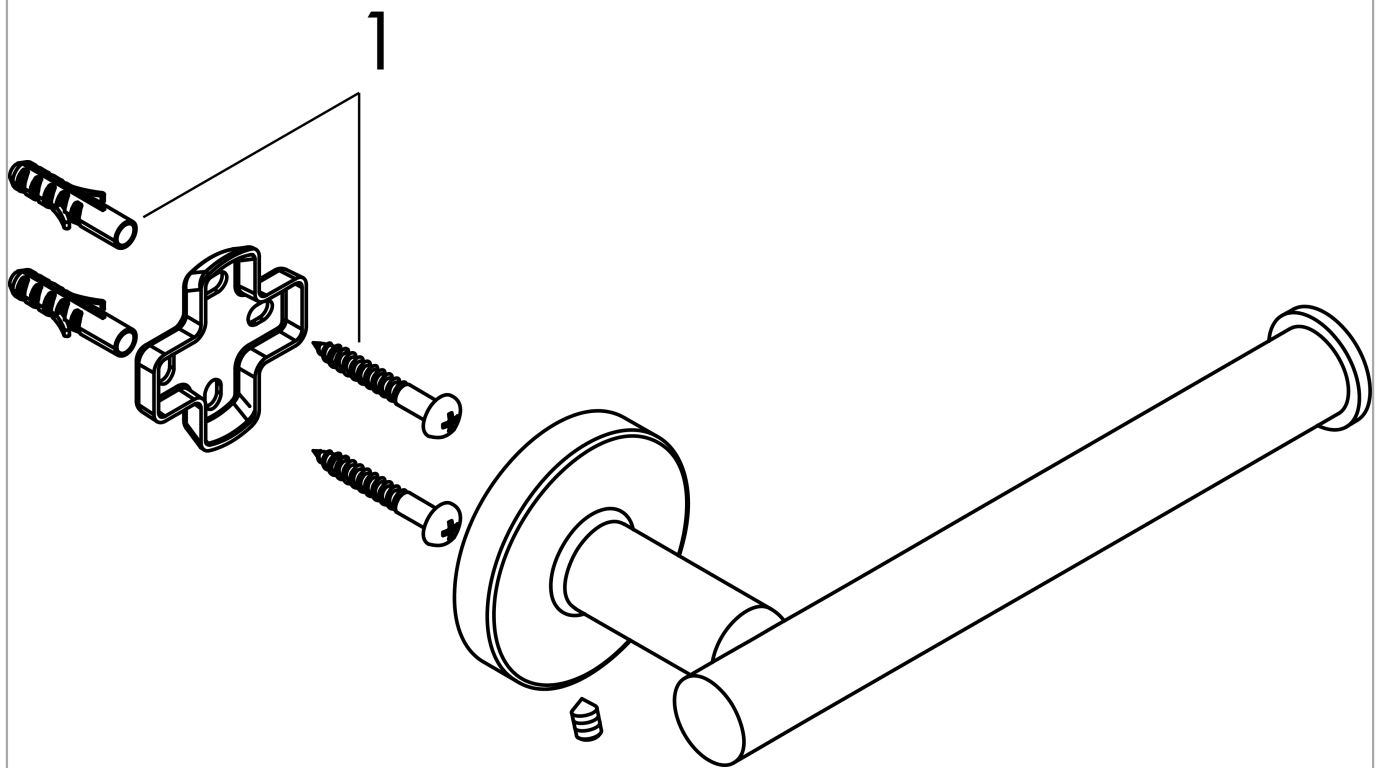

**Logis Universal  
Toilettenpapierhalter**

Oberflächen: **Chrom** Artikelnummer: **41726000**

**Beschreibung**

**Merkmale**

- Wandmontage
- Material: Messing
- Material Halteelement: Metall
- mit Befestigungsmaterial
- verdeckte Befestigung
- Bohrabstand: 26 mm
- Durchmesser Bohrloch: 6 mm

**Produktabbildung**

**Maßzeichnung**

**Logis Universal  
Toilettenpapierhalter**

Oberflächen: **Chrom** Artikelnummer: **41726000**

**Explosionszeichnung**

Baujahr: >04/18

**Logis Universal  
Toilettenpapierhalter**

Oberflächen: **Chrom** Artikelnummer: **41726000**

**Ersatzteilliste**

Baujahr: >04/18

Pos.	Beschreibung	Artikelnummer	PG	VE
1	Befestigungsteile	40915000	-	1