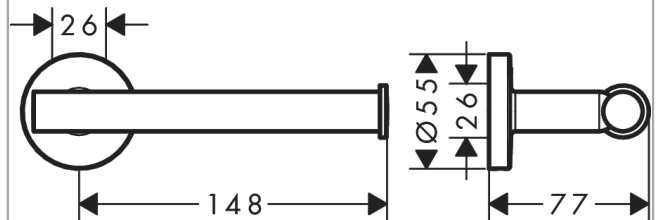

**Logis Universal  
Toilettenpapierhalter**

Oberflächen: **Chrom** Artikelnummer: **41726000**

**Beschreibung**

**Merkmale**

- Wandmontage
- Material: Messing
- Material Halteelement: Metall
- mit Befestigungsmaterial
- verdeckte Befestigung
- Bohrabstand: 26 mm
- Durchmesser Bohrloch: 6 mm

**Produktabbildung**

**Maßzeichnung**

**Logis Universal  
Toilettenpapierhalter**

Oberflächen: **Chrom** Artikelnummer: **41726000**

**Explosionszeichnung**

Baujahr: >04/18

**Logis Universal  
Toilettenpapierhalter**

Oberflächen: **Chrom** Artikelnummer: **41726000**

**Ersatzteilliste**

Baujahr: >04/18

Pos.	Beschreibung	Artikelnummer	PG	VE
1	Befestigungsteile	40915000	-	1