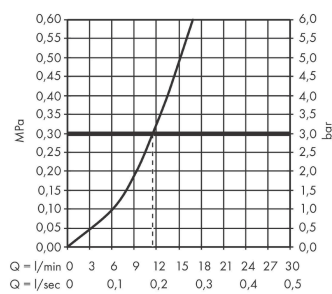

Technologie

Produktabbildung

Maßzeichnung

Durchflussdiagramm

Logis M31
Einhebel-Küchenmischer 120, 1jet
 Oberflächen: **Chrom** Artikelnummer: **71830000**

Explosionszeichnung

Baujahr: >02/15

Logis M31