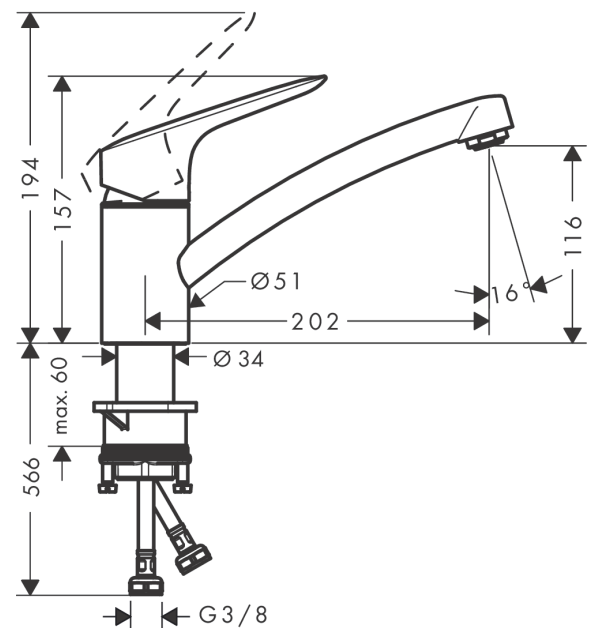

Logis M31

Einhebel-Küchenmischer 120, 1jet

Oberflächen: **Chrom** Artikelnummer: **71830000**

Beschreibung

Merkmale

- ComfortZone 120
- Schwenkbereich 360°
- Normalstrahl
- maximale Durchflussmenge bei 3 bar: 12 l/min
- Keramikmischsystem
- Temperaturbegrenzung einstellbar
- für Durchlauferhitzer geeignet

Technologie

Produktabbildung

Maßzeichnung

Durchflussdiagramm

Logis M31
Einhebel-Küchenmischer 120, 1jet
 Oberflächen: **Chrom** Artikelnummer: **71830000**

Explosionszeichnung

Baujahr: >02/15

Logis M31

Einhebel-Küchenmischer 120, 1jet

Oberflächen: **Chrom** Artikelnummer: **71830000**

Ersatzteilliste

Baujahr: >02/15

Pos.	Beschreibung	Artikelnummer	PG	VE
1	Griff	92465000	-	1
2	Griffstopfen	96338000	-	1
3	Kappe	97995000	-	1
4	Mutter	97996000	-	1
5	O-Ring 41x2	98212000	-	1
6	Kartusche kpl.	92730000	-	1
7	Sicherungsschraube	95140000	-	1
8	Dichtung	95008000	-	1
9	Luftsprudler M24x1 (15 l/min)	13913000	-	1
10	Adapter für Kartusche	98750000	-	1
11	O-Ring 30x2	98186000	-	1
12	Dichtungsset	98702000	-	1
13	O-Ring 36x2,5	98190000	-	1
14	Befestigungsteil	97523000	-	1
15	Schaftbefestigung kpl. (Ø 34)	95049000	-	1
16	Gleitring	97548000	-	1
17	Anschlussschlauch 600 mm M8x0,75 G3/8	96556000	-	1
18	O-Ring 7x1,5	98422000	-	1
19	Dichtungsset	95581000	-	1