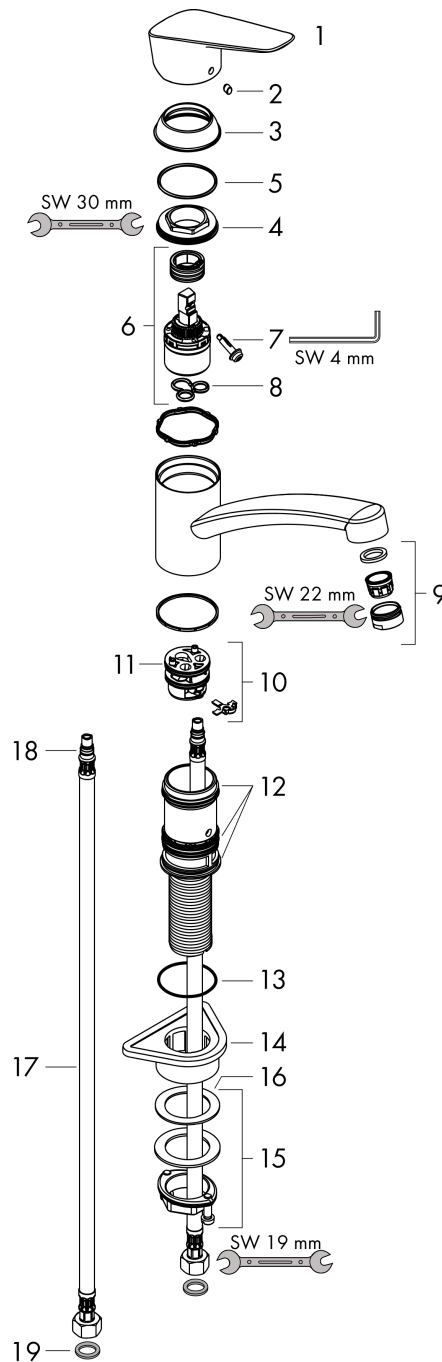

Logis M31

Einhebel-Küchenmischer 120, 1jet

Oberflächen: **Chrom** Artikelnummer: **71830000**

Beschreibung

Merkmale

- ComfortZone 120
- Schwenkbereich 360°
- Normalstrahl
- maximale Durchflussmenge bei 3 bar: 12 l/min
- Keramikmischsystem
- Temperaturbegrenzung einstellbar
- für Durchlauferhitzer geeignet

Technologie

Produktabbildung

Maßzeichnung

Durchflussdiagramm

Logis M31
Einhebel-Küchenmischer 120, 1jet
 Oberflächen: **Chrom** Artikelnummer: **71830000**

Explosionszeichnung

Baujahr: >02/15

Logis M31

Einhebel-Küchenmischer 120, 1jet

Oberflächen: **Chrom** Artikelnummer: **71830000**

Ersatzteilliste

Baujahr: >02/15

Pos.	Beschreibung	Artikelnummer	PG	VE
1	Griff	92465000	-	1
2	Griffstopfen	96338000	-	1
3	Kappe	97995000	-	1
4	Mutter	97996000	-	1
5	O-Ring 41x2	98212000	-	1
6	Kartusche kpl.	92730000	-	1
7	Sicherungsschraube	95140000	-	1
8	Dichtung	95008000	-	1
9	Luftsprudler M24x1 (15 l/min)	13913000	-	1
10	Adapter für Kartusche	98750000	-	1
11	O-Ring 30x2	98186000	-	1
12	Dichtungsset	98702000	-	1
13	O-Ring 36x2,5	98190000	-	1
14	Befestigungsteil	97523000	-	1
15	Schaftbefestigung kpl. (Ø 34)	95049000	-	1
16	Gleitring	97548000	-	1
17	Anschlussschlauch 600 mm M8x0,75 G3/8	96556000	-	1
18	O-Ring 7x1,5	98422000	-	1
19	Dichtungsset	95581000	-	1