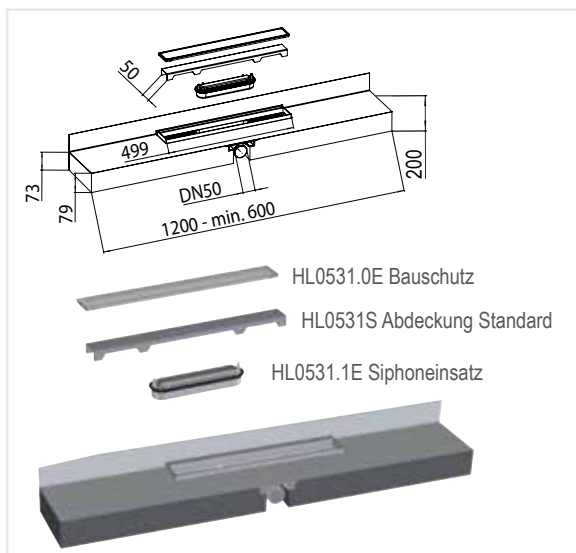

*Eine für alle Längen*

HL531 Duschrinne PRIMUS-LINE

# EINE FÜR ALLE LÄNGEN

HL531 Primus-Line bietet gegenüber herkömmlichen Duschrinnen mit Wandentwässerung den enormen Vorteil, dass die Länge durch einfaches Abschneiden des EPS-Teils an die bauseitigen Gegebenheiten angepasst werden kann.

**NEU:** Jetzt auch mit befliessbarer Abdeckung HL0531I oder einer der drei Glasabdeckungen

- Primus® – Geruchsverschluss: Geruchsdicht auch ohne Sperrwasser! (lt. ÖNORM B2501)!
- Einfache und schnelle Montage
- Bauhöhe nur 79mm!
- Fix fertiges Produkt inklusive Edelstahlrahmen, Abdeckung und Bauschutz
- Hygienisch durch glatte Oberflächen
- Sichere Abdichtung durch vlies-kaschierte Oberfläche
- Herausnehmbarer Geruchsverschluss-Einsatz – dadurch großzügiger Zugang zur Ablaufleitung!
- Für Bodenfliesen bis 25 mm