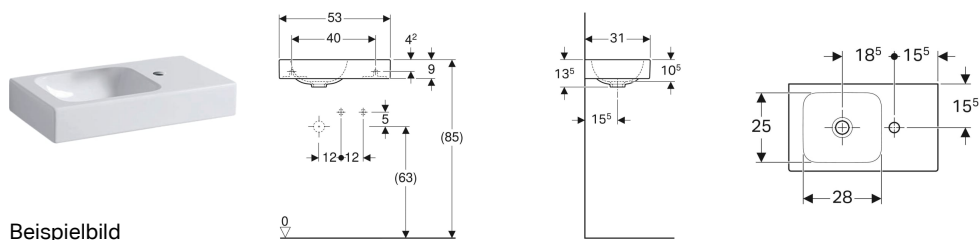

Geberit iCon Handwaschbecken mit Ablagefläche

Beispielbild

Eigenschaften

- Unterbaufähig
- Asymmetrisch

- Mit Ablagefläche

Technische Daten

Werkstoff | Sanitärkeramik

Art.-Nr.	Farbe / Oberfläche	Hahnloch	Überlauf	Ablagefläche	B	H	T	VE1
124053000	weiß	rechts	ohne	rechts	53 cm	13.5 cm	31 cm	1 St.
124053600	weiß / KeraTect	rechts	ohne	rechts	53 cm	13.5 cm	31 cm	1 St.
124153000	weiß	links	ohne	links	53 cm	13.5 cm	31 cm	1 St.
124153600	weiß / KeraTect	links	ohne	links	53 cm	13.5 cm	31 cm	1 St.