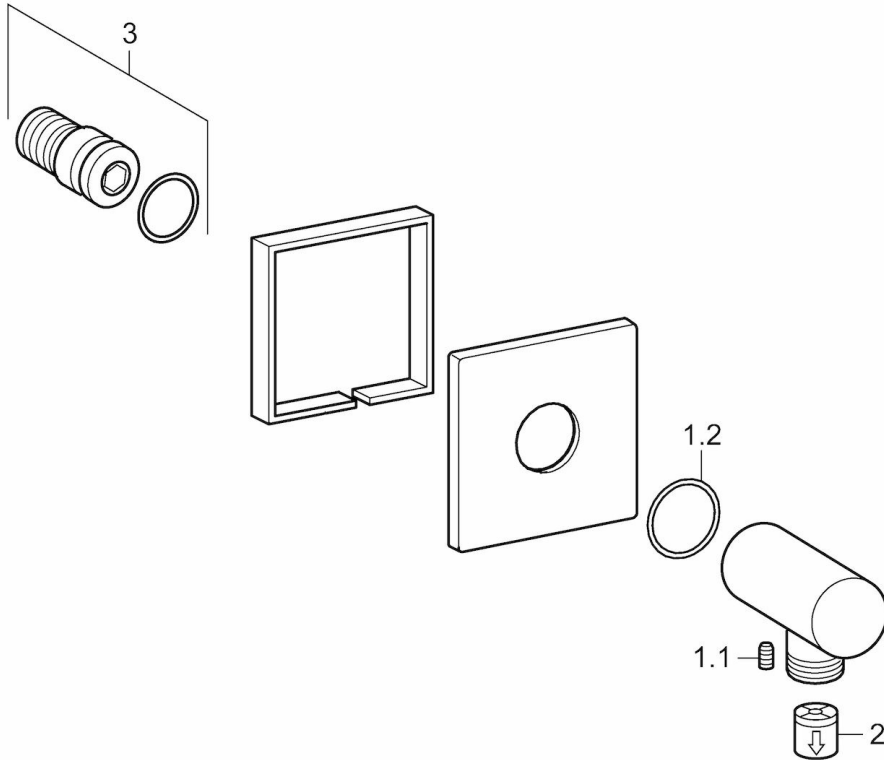

EAN: 4057304015663
static.hansa.com/5118017033

- Dusche
- Zubehör
- Wandmontage
- Matt-Schwarz
- Wandanschlussbogen
- Rückflussverhinderer
- Rosette eckig
- protected against back-flow in domestic use (according to DIN EN 1717)

Technische Daten

Technische Eigenschaften

DN-Größe (Nennmaß)	DN15
Warmwasserversorgung	max. +80°C
Arbeitsdruck	0.5-10 bar
Anschlussgröße	G1/2

Ersatzteile

SP5118017033

	Name	Art.-Nr.
1.1	Schraube, M5x6, SW2.5	59912617
1.2	O-Ring, d 27x2	59901532
2	Rückflussverhinderer	59905714
3	Gewindenippel	59913658