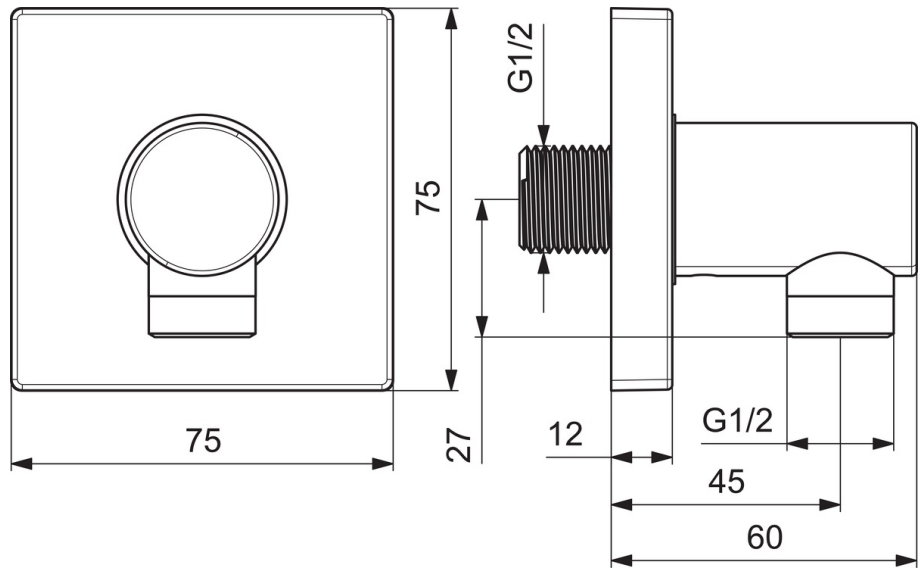

EAN: 4057304015663
static.hansa.com/5118017033

- Dusche
- Zubehör
- Wandmontage
- Matt-Schwarz
- Wandanschlussbogen
- Rückflussverhinderer
- Rosette eckig
- protected against back-flow in domestic use (according to DIN EN 1717)

Technische Daten

Technische Eigenschaften

DN-Größe (Nennmaß)	DN15
Warmwasserversorgung	max. +80°C
Arbeitsdruck	0.5-10 bar
Anschlussgröße	G1/2

Ersatzteile

SP5118017033

	Name	Art.-Nr.
1.1	Schraube, M5x6, SW2.5	59912617
1.2	O-Ring, d 27x2	59901532
2	Rückflussverhinderer	59905714
3	Gewindenippel	59913658