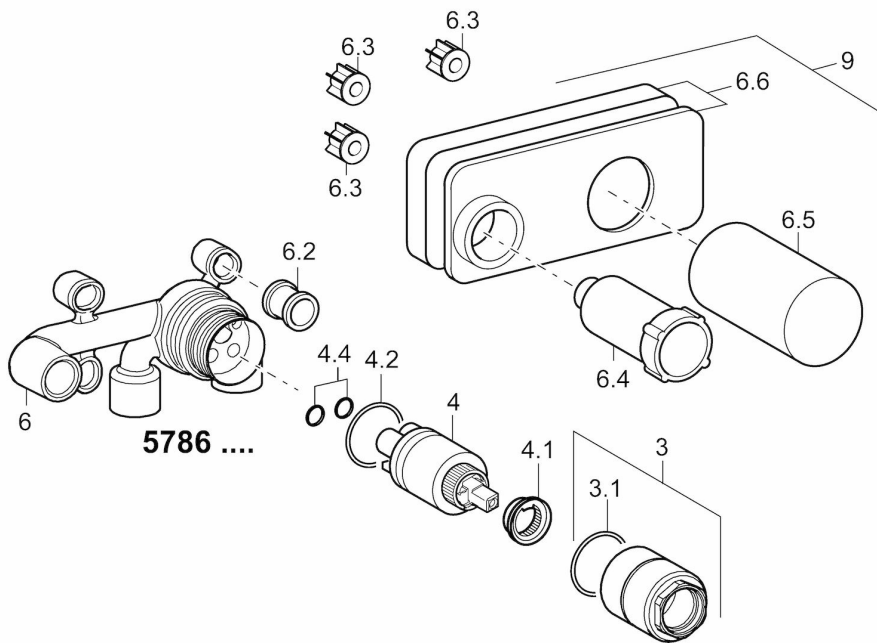

HANSAVARIO

UP-ROHBAUSET WANDARMATUREN

57860100

EAN: 4015474179264

- Badezimmer
- Unterputz Einbaukörper
- Heißwassersperre einstellbar (im Lieferumfang enthalten)
- ø 3.5 classic Steuerpatrone mit keramischen Dichtscheiben zur Wassermengen- und Temperatureinstellung
- Armaturenkörper aus entzinkungsbeständigem Messing (DZR)
- Insulating pack made of styrofoam

Technische Daten

Technische Eigenschaften

DN-Größe (Nennmaß)
Warmwasserversorgung
Arbeitsdruck
Anschlussgröße

DN15
max. +90°C
1-10 bar
G1/2

Typzulassungen

DVGW
ACS

DW-6512CS0518
16 ACC LY 699

Ersatzteile

SP57860100

	Name	Art.-Nr.
3	Schraubhülse, M38x1	59912115
4	Kartusche, 3.5 Classic	59913075
4	Kartusche, 3.5 Eco	59912324
4.1	Temperaturanschlag	59912325
4.2	O-Ring, d 28.24x2.62	59912590
4.4	O-Ring, d 10.10x1.60	59905072
6.3	Dichtungen	59913169
9	Installation box	59913170
N.I.	Verlängerungssatz, 20 mm	59913136
N.I.	Schlüssel, SW 30/34	59912108
N.I.	Winkelstück	59913086