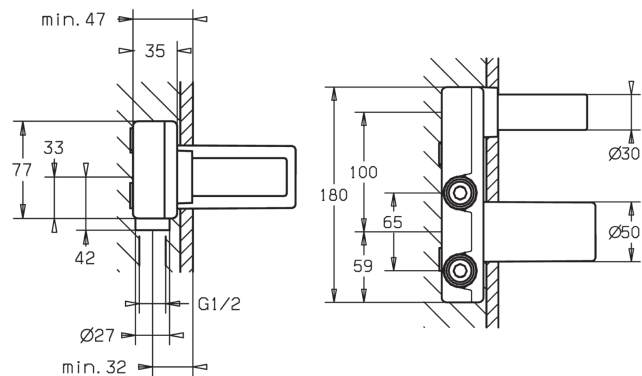

HANSAVARIO

UP-ROHBAUSET WANDARMATUREN

57860100

EAN: 4015474179264

- Badezimmer
- Unterputz Einbaukörper
- Heißwassersperre einstellbar (im Lieferumfang enthalten)
- ø 3.5 classic Steuerpatrone mit keramischen Dichtscheiben zur Wassermengen- und Temperatureinstellung
- Armaturenkörper aus entzinkungsbeständigem Messing (DZR)
- Insulating pack made of styrofoam

Technische Daten

Technische Eigenschaften

DN-Größe (Nennmaß)
Warmwasserversorgung
Arbeitsdruck
Anschlussgröße

DN15
max. +90°C
1-10 bar
G1/2

Typzulassungen

DVGW
ACS

DW-6512CS0518
16 ACC LY 699

Ersatzteile

SP57860100

	Name	Art.-Nr.
3	Schraubhülse, M38x1	59912115
4	Kartusche, 3.5 Classic	59913075
4	Kartusche, 3.5 Eco	59912324
4.1	Temperaturanschlag	59912325
4.2	O-Ring, d 28.24x2.62	59912590
4.4	O-Ring, d 10.10x1.60	59905072
6.3	Dichtungen	59913169
9	Installation box	59913170
N.I.	Verlängerungssatz, 20 mm	59913136
N.I.	Schlüssel, SW 30/34	59912108
N.I.	Winkelstück	59913086