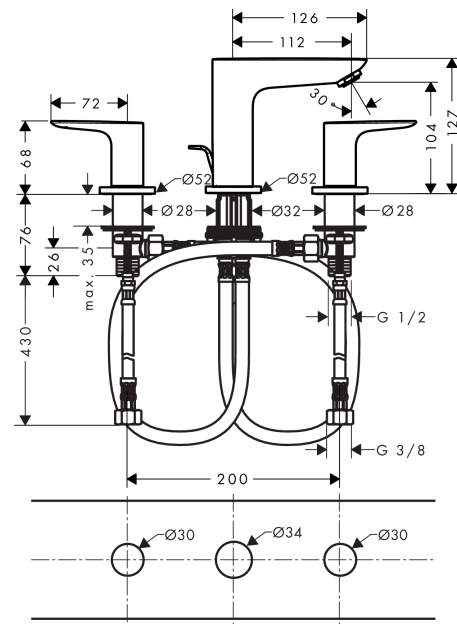

Talis E

3-Loch Waschtischarmatur mit Zugstangen-Ablaufgarnitur

Oberflächen: **Brushed Black Chrome** Artikelnummer: **71733340**

Beschreibung

Merkmale

- Besteht aus: 3-Loch Waschtischarmatur, Ablaufgarnitur
- ComfortZone 150
- Ausladung 112 mm
- Durchflussmenge bei 3 bar: 5 l/min
- Keramikventile heiß/ kalt 90°
- für Durchlauferhitzer geeignet
- Zugstangen-Ablaufgarnitur G 1/4
- Material Ablaufventil: Metall
- Anschlussart: G 3/8 Anschlussschläuche
- Oberfläche der Zugstange bei Farbvariante -670 und -700 = chrom

Technologie

Produktabbildung

Maßzeichnung

Durchflussdiagramm