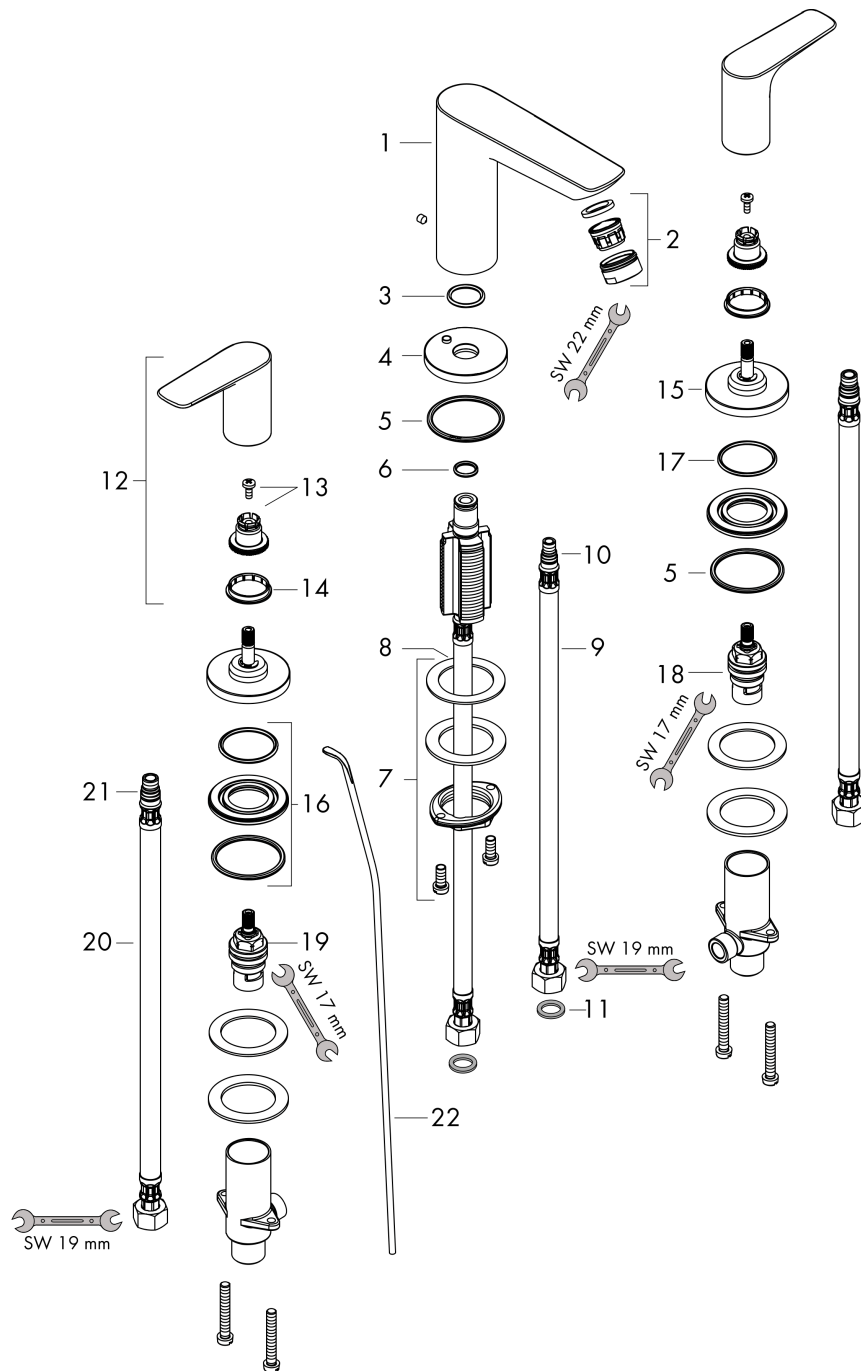

Talis E

3-Loch Waschtischarmatur mit Zugstangen-Ablaufgarnitur

Oberflächen: Polished Gold Optic Artikelnummer: 71733990

Explosionszeichnung

Baujahr: >07/19

Talis E

3-Loch Waschtischarmatur mit Zugstangen-Ablaufgarnitur

Oberflächen: **Polished Gold Optic** Artikelnummer: **71733990**

Ersatzteilliste

Baujahr: >07/19

Pos.	Beschreibung	Artikelnummer	PG	VE
1	Auslauf kpl.	92785990	-	1
2	Luftsprudler M24x1 (5 l/min)	13185990	-	1
3	O-Ring 18x2,5	98139000	-	1
4	Rosette Ø 53 mm	95272990	-	1
5	O-Ring 40x3	92634000	-	1
6	O-Ring 11x2	98127000	-	1
7	Schaftbefestigung kpl. (Ø 32)	13961000	-	1
8	Gleitring	97548000	-	1
9	Anschlussschlauch 450 mm M8x0,75 G3/8	97206000	-	1
10	O-Ring 7x1,5	98422000	-	1
11	Dichtungsset	95581000	-	1
12	Griff	92779990	-	1
13	Schnappeinsatz mit Schraube	94184000	-	1
14	Farbring-Set, Kalt / Warm	95819000	-	1
15	Rosette Ø 52 mm	97285990	-	1
16	Mutter	92854000	-	1
17	O-Ring 32x2,5	96364000	-	1
18	Absperreinheit links schließend	94008000	-	1
19	Absperreinheit rechts schließend	94009000	-	1
20	Anschlussschlauch 450 mm M10x1 G3/8	96507000	-	1
21	O-Ring 8x1,75	97827000	-	1
22	Zugstange	96657000	-	1
a	Ablaufventil	94139990	-	1
b	Schaftverlängerung 35 mm	13898000	-	1