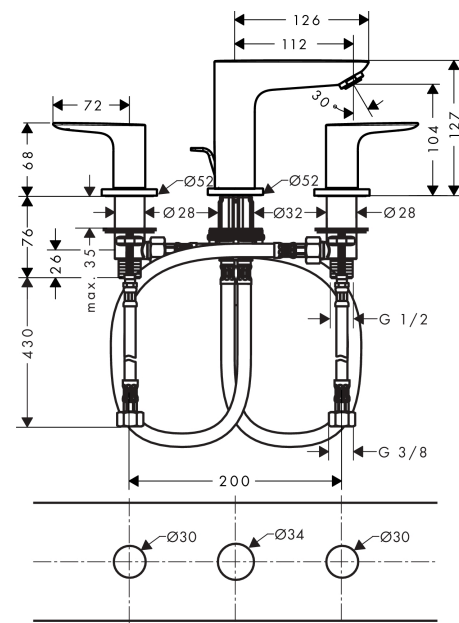

##### Merkmale

- Besteht aus: 3-Loch Waschtischarmatur, Ablaufgarnitur
- ComfortZone 150
- Ausladung 112 mm
- Durchflussmenge bei 3 bar: 5 l/min
- Keramikventile heiß/ kalt 90°
- für Durchlauferhitzer geeignet
- Zugstangen-Ablaufgarnitur G 1/4
- Material Ablaufventil: Metall
- Anschlussart: G 3/8 Anschlussschläuche
- Oberfläche der Zugstange bei Farbvariante -670 und -700 = chrom

#### Maßzeichnung