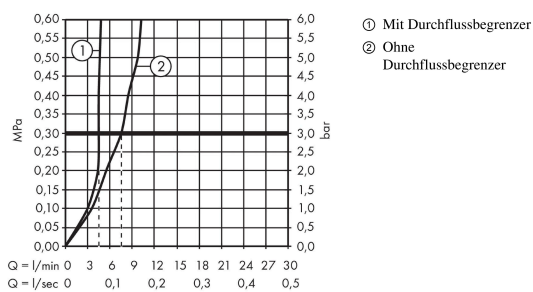

Durchflussdiagramm