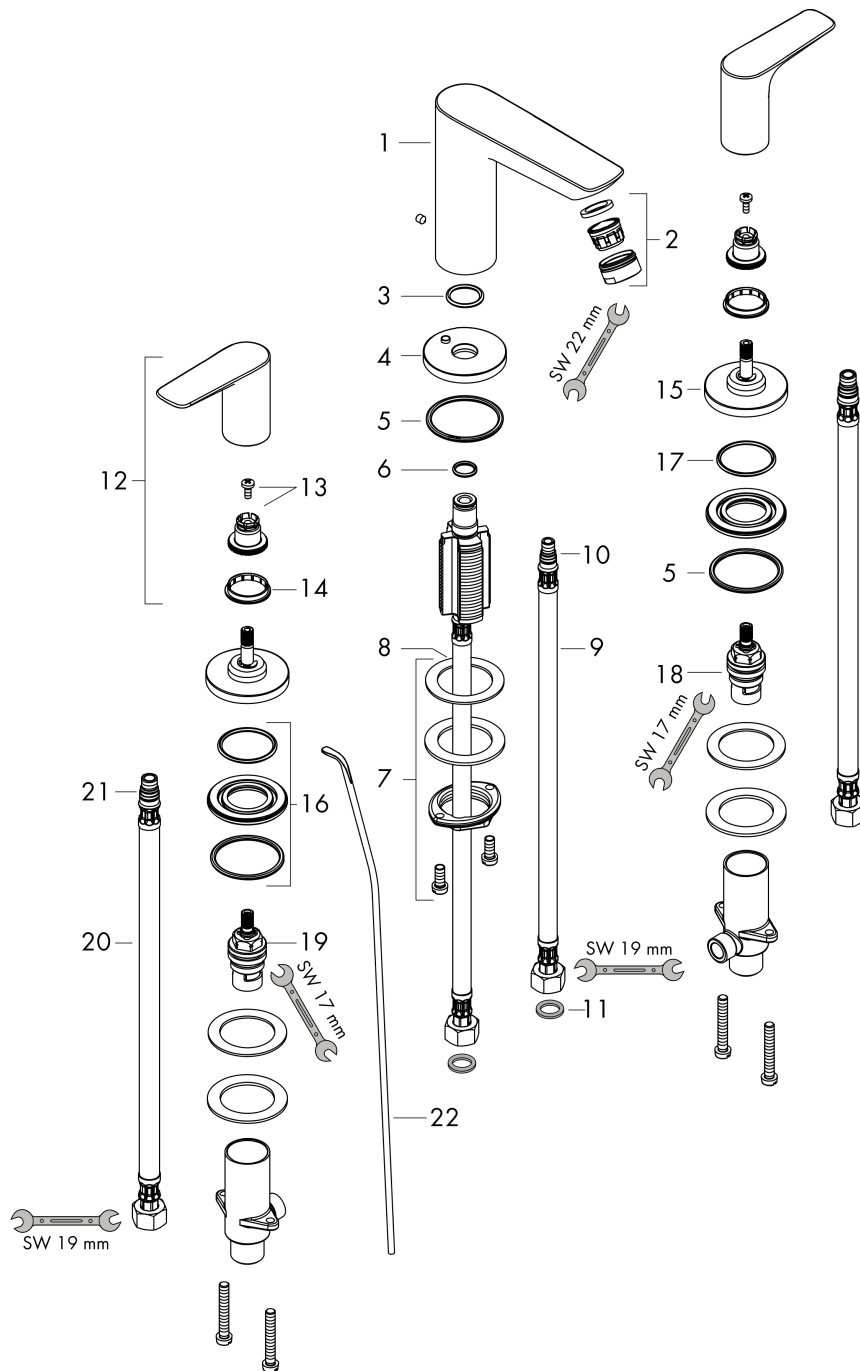

Technologie

Produktabbildung

Maßzeichnung

Durchflussdiagramm

Talis E
3-Loch Waschtischarmatur mit Zugstangen-Ablaufgarnitur
 Oberflächen: **Mattschwarz** Artikelnummer: **71733670**

Explosionszeichnung

Baujahr: >07/19

Talis E
3-Loch Waschtischarmatur mit Zugstangen-Ablaufgarnitur
 Oberflächen: **Mattschwarz** Artikelnummer: **71733670**

Ersatzteilliste

Baujahr: >07/19

| Pos. | Beschreibung | Artikelnummer | PG | VE |
|------|---------------------------------------|---------------|----|----|
| 1 | Auslauf kpl. | 92785670 | - | 1 |
| 2 | Luftsprudler M24x1 (5 l/min) | 13185670 | - | 1 |
| 3 | O-Ring 18x2,5 | 98139000 | - | 1 |
| 4 | Rosette Ø 53 mm | 95272670 | - | 1 |
| 5 | O-Ring 40x3 | 92634000 | - | 1 |
| 6 | O-Ring 11x2 | 98127000 | - | 1 |
| 7 | Schaftbefestigung kpl. (Ø 32) | 13961000 | - | 1 |
| 8 | Gleitring | 97548000 | - | 1 |
| 9 | Anschlussschlauch 450 mm M8x0,75 G3/8 | 97206000 | - | 1 |
| 10 | O-Ring 7x1,5 | 98422000 | - | 1 |
| 11 | Dichtungsset | 95581000 | - | 1 |
| 12 | Griff | 92779670 | - | 1 |
| 13 | Schnappeinsatz mit Schraube | 94184000 | - | 1 |
| 14 | Farbring-Set, Kalt / Warm | 95819000 | - | 1 |
| 15 | Rosette Ø 52 mm | 97285670 | - | 1 |
| 16 | Mutter | 92854000 | - | 1 |
| 17 | O-Ring 32x2,5 | 96364000 | - | 1 |
| 18 | Absperreinheit links schließend | 94008000 | - | 1 |
| 19 | Absperreinheit rechts schließend | 94009000 | - | 1 |
| 20 | Anschlussschlauch 450 mm M10x1 G3/8 | 96507000 | - | 1 |
| 21 | O-Ring 8x1,75 | 97827000 | - | 1 |
| 22 | Zugstange | 96657000 | - | 1 |
| a | Ablaufventil | 94139670 | - | 1 |
| b | Schaftverlängerung 35 mm | 13898000 | - | 1 |