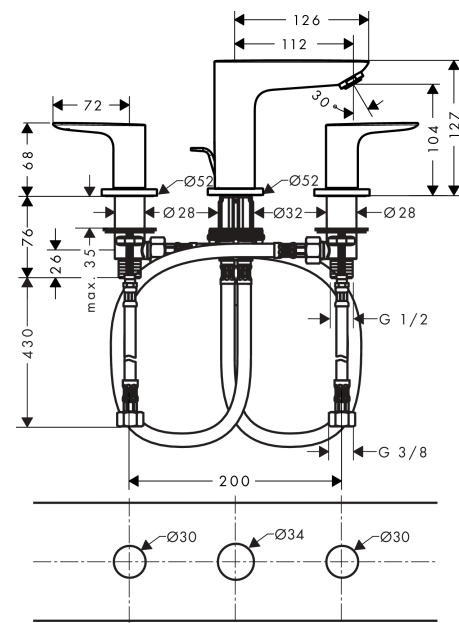

Maßzeichnung