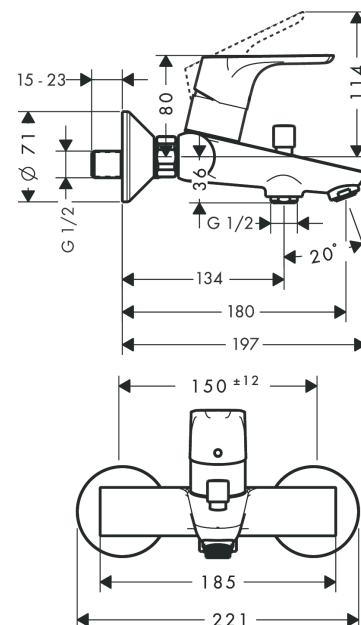

Focus

Einhebel-Wannenmischer Aufputz

Oberflächen: **Chrom** Artikelnummer: **31940000**

Beschreibung

Merkmale

- Ausladung 180 mm
- Anschlussart: S-Anschlüsse
- Stichmaß: 150 ± 12 mm
- Strahlart Armatur: Normalstrahl
- Durchflussmenge bei 3 bar: 19,8 l/min
- Durchfluss für Wanneneinlauf bei 3 bar: 19,8 l/min
- Durchfluss für Handbrause bei 3 bar: 15,4 l/min
- Mindestfließdruck: 1 bar
- min. Betriebsdruck: 1 bar
- max. Betriebsdruck: 10 bar
- Keramikmischsystem
- Temperaturbegrenzung einstellbar
- Umsteller mit automatischer Rückstellung
- Eigensicher gegen Rückfließen
- mit Schalldämpfer
- für Durchlauferhitzer geeignet
- Anschlussgröße: DN15

Technologie

Produktabbildung

Maßzeichnung

Focus

Einhebel-Wannenmischer Aufputz

Oberflächen: **Chrom** Artikelnummer: **31940000**

Durchflussdiagramm