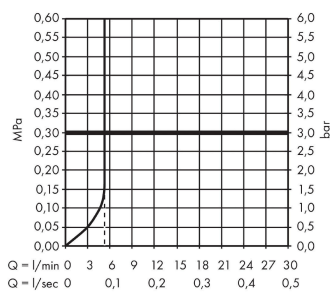

Technologie

Produktabbildung

Maßzeichnung

Durchflussdiagramm

Focus

Einhebel-Waschtischmischer 70 für offene Warmwasserbereiter mit Zugstangen-Ablaufgarnitur

Oberflächen: **Chrom** Artikelnummer: **31132000**