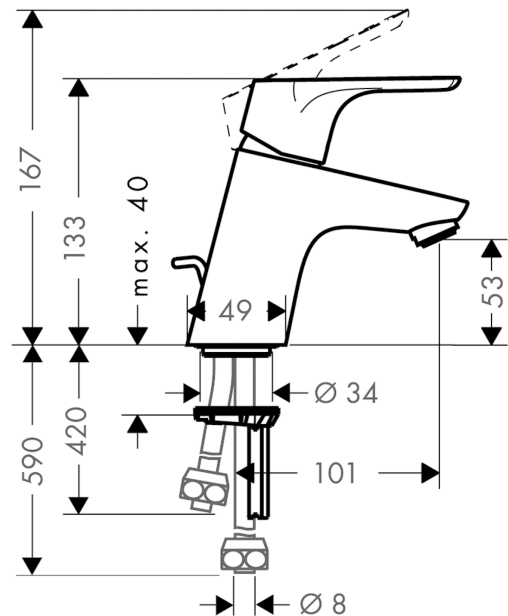

Focus

Einhebel-Waschtischmischer 70 für offene Warmwasserbereiter mit Zugstangen-Ablaufgarnitur

Oberflächen: **Chrom** Artikelnummer: **31132000**

Beschreibung

Merkmale

- Besteht aus: Einhebel-Waschtischmischer, Ablaufgarnitur
- ComfortZone 70
- Ausladung 101 mm
- Laminarstrahl
- Durchflussmenge bei 3 bar: 5 l/min
- Keramikmischsystem
- Temperaturbegrenzung einstellbar
- Zugstangen-Ablaufgarnitur G 1¼
- Material Ablaufventil: Metall
- Anschlussart: Kupferrohranschlüsse

Technologie

Produktabbildung

Maßzeichnung

Durchflussdiagramm

Focus

Einhebel-Waschtischmischer 70 für offene Warmwasserbereiter mit Zugstangen-Ablaufgarnitur

Oberflächen: **Chrom** Artikelnummer: **31132000**

Explosionszeichnung

Baujahr: >04/11

Focus

Einhebel-Waschtismischer 70 für offene Warmwasserbereiter mit Zugstangen-Ablaufgarnitur

Oberflächen: **Chrom** Artikelnummer: **31132000**

Ersatzteilliste

Baujahr: >04/11

Pos.	Beschreibung	Artikelnummer	PG	VE
1	Griff	98532000	-	1
2	Griffstopfen	96338000	-	1
3	Kappe	97406000	-	1
4	Mutter	97209000	-	1
5	O-Ring 32x2	98193000	-	1
6	Kartusche kpl.	92730000	-	1
7	Sicherungsschraube	95140000	-	1
8	Dichtung	95008000	-	1
9	Adapter für Kartusche	95911000	-	1
10	O-Ring 30x2	98186000	-	1
11	O-Ring 35x2	92604000	-	1
12	Strahlformer	94033000	-	1
13	Dichtung	97608000	-	1
14	Schraube M8 x 68	97736000	-	1
15	Schaftbefestigung kpl.	96016000	-	1
16	Zugstange	96657000	-	1
17	Drossel	97554000	-	1
18	Dichtung Ø 45	98996000	-	1
19	Ausgleichsrosette	32799000	-	1