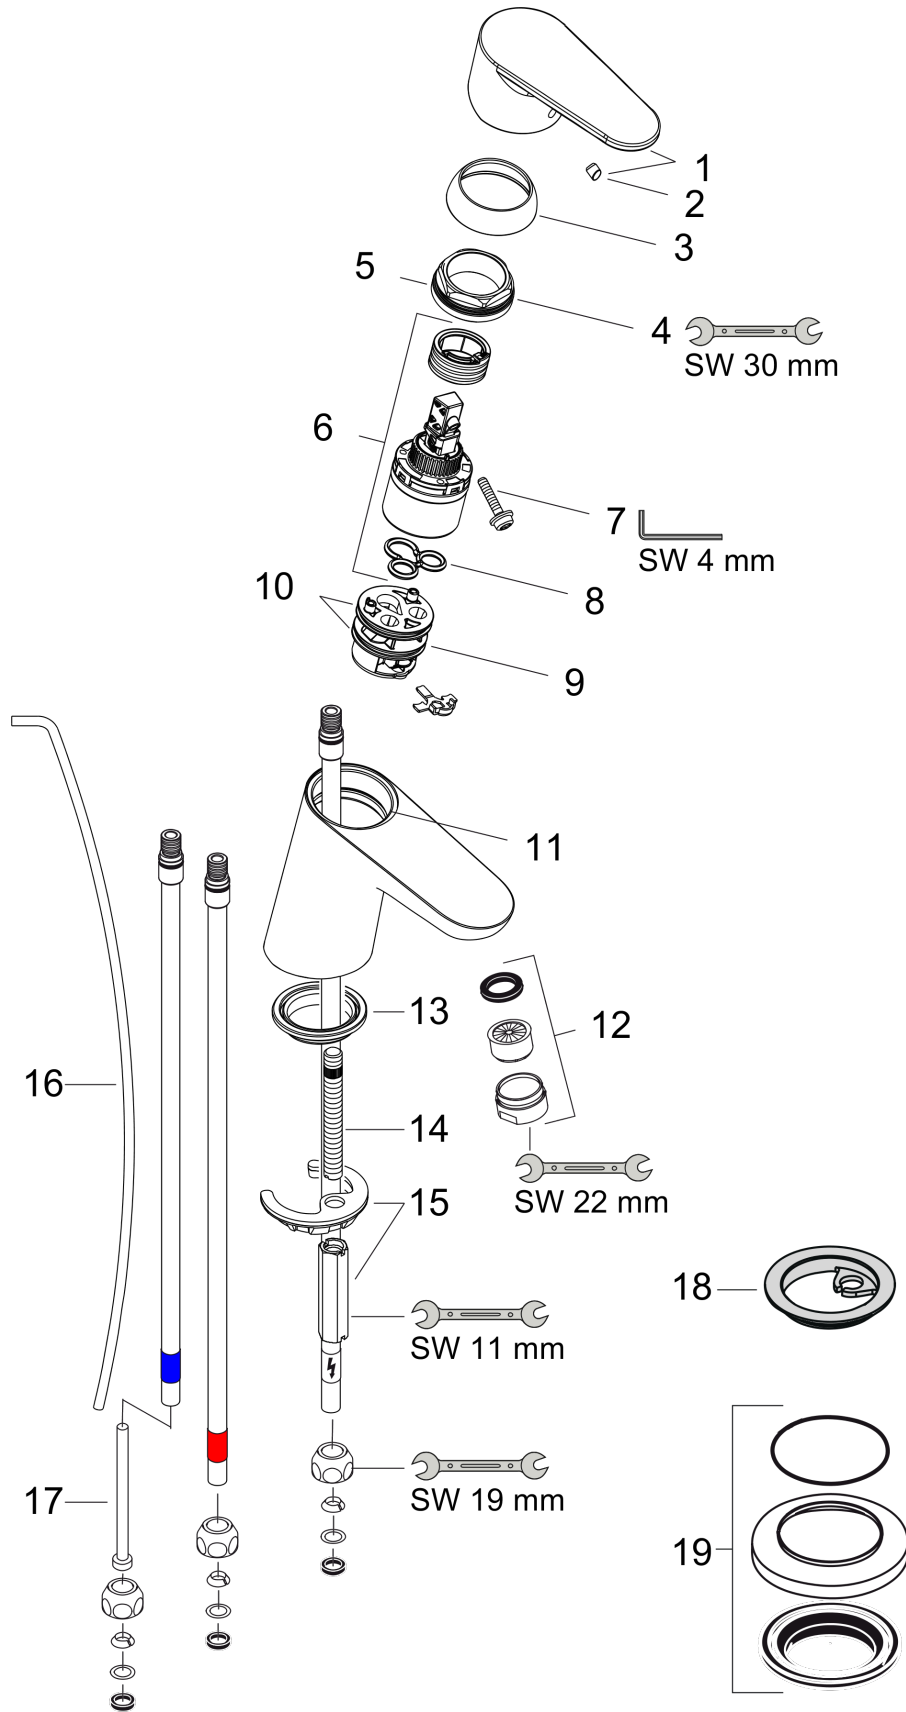

Focus

Einhebel-Waschtischmischer 70 für offene Warmwasserbereiter mit Zugstangen-Ablaufgarnitur

Oberflächen: **Chrom** Artikelnummer: **31132000**

Beschreibung

Merkmale

- Besteht aus: Einhebel-Waschtischmischer, Ablaufgarnitur
- ComfortZone 70
- Ausladung 101 mm
- Laminarstrahl
- Durchflussmenge bei 3 bar: 5 l/min
- Keramikmischsystem
- Temperaturbegrenzung einstellbar
- Zugstangen-Ablaufgarnitur G 1¼
- Material Ablaufventil: Metall
- Anschlussart: Kupferrohranschlüsse

Technologie

Produktabbildung

Maßzeichnung

Durchflussdiagramm

Focus

Einhebel-Waschtischmischer 70 für offene Warmwasserbereiter mit Zugstangen-Ablaufgarnitur

Oberflächen: **Chrom** Artikelnummer: **31132000**

Explosionszeichnung

Baujahr: >04/11

Focus

Einhebel-Waschtismischer 70 für offene Warmwasserbereiter mit Zugstangen-Ablaufgarnitur

Oberflächen: **Chrom** Artikelnummer: **31132000**

Ersatzteilliste

Baujahr: >04/11

Pos.	Beschreibung	Artikelnummer	PG	VE
1	Griff	98532000	-	1
2	Griffstopfen	96338000	-	1
3	Kappe	97406000	-	1
4	Mutter	97209000	-	1
5	O-Ring 32x2	98193000	-	1
6	Kartusche kpl.	92730000	-	1
7	Sicherungsschraube	95140000	-	1
8	Dichtung	95008000	-	1
9	Adapter für Kartusche	95911000	-	1
10	O-Ring 30x2	98186000	-	1
11	O-Ring 35x2	92604000	-	1
12	Strahlformer	94033000	-	1
13	Dichtung	97608000	-	1
14	Schraube M8 x 68	97736000	-	1
15	Schaftbefestigung kpl.	96016000	-	1
16	Zugstange	96657000	-	1
17	Drossel	97554000	-	1
18	Dichtung Ø 45	98996000	-	1
19	Ausgleichsrosette	32799000	-	1