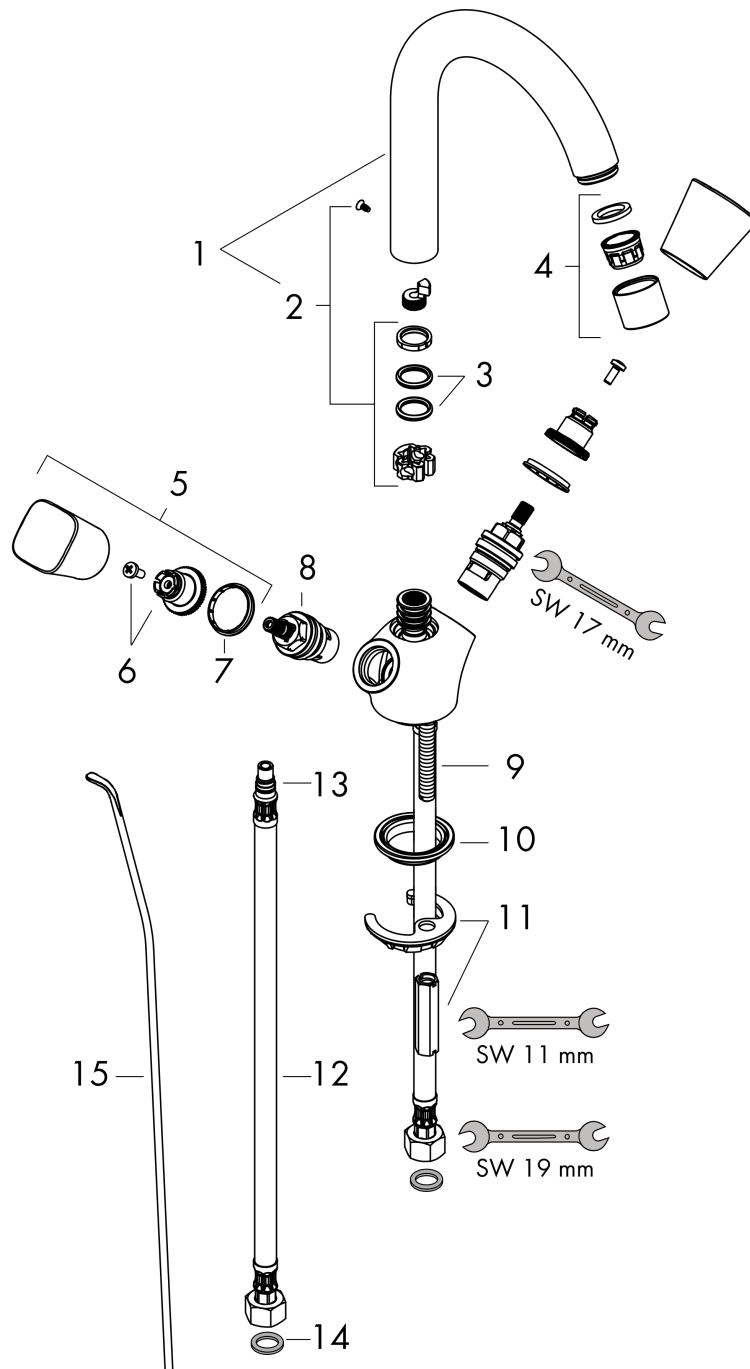

Logis

2-Griff Waschtischarmatur 150 mit Zugstangen-Ablaufgarnitur

Oberflächen: **Chrom** Artikelnummer: **71222000**

Beschreibung

Merkmale

- Besteht aus: 2-Griff Waschtischarmatur, Ablaufgarnitur
- ComfortZone 150
- Ausladung 145 mm
- Schwenkbereich 120°
- Strahlart: Normalstrahl
- Durchflussmenge bei 3 bar: 5 l/min
- Keramikventile heiß/ kalt 90°
- für Durchlauferhitzer geeignet
- Zugstangen-Ablaufgarnitur G 1¼
- Material Ablaufventil: Synthetik
- Anschlussart: G ¾ Anschlussschläuche

Technologie

Produktabbildung

Maßzeichnung

Durchflussdiagramm

Logis
2-Griff Waschtischarmatur 150 mit Zugstangen-Ablaufgarnitur
 Oberflächen: **Chrom** Artikelnummer: **71222000**

Explosionszeichnung

Baujahr: >01/15

Logis

2-Griff Waschtischarmatur 150 mit Zugstangen-Ablaufgarnitur

Oberflächen: **Chrom** Artikelnummer: **71222000**

Ersatzteilliste

Baujahr: >01/15

Pos.	Beschreibung	Artikelnummer	PG	VE
1	Auslauf kpl.	96521000	-	1
2	Dichtungsset	92646000	-	1
3	O-Ring 14x2,5	98189000	-	1
4	Luftsprudler M22x1 (5 l/min)	92376000	-	1
5	Griff	92221000	-	1
6	Schnappeinsatz mit Schraube	94184000	-	1
7	Farbring-Set, Kalt / Warm	92225000	-	1
8	Absperreinheit rechts schließend	94009000	-	1
9	Schraube M8 x 68	97736000	-	1
10	Dichtung Ø 42	98722000	-	1
11	Schaftbefestigung kpl.	96016000	-	1
12	Anschlussschlauch 450 mm M8x0,75 G3/8	97206000	-	1
13	O-Ring 7x1,5	98422000	-	1
14	Zugstange	96657000	-	1
a	Ablaufventil	92168000	-	1