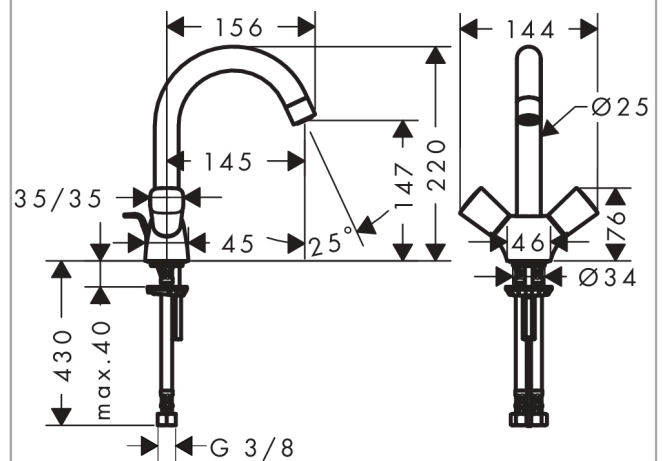

Logis

2-Griff Waschtischarmatur 150 mit Zugstangen-Ablaufgarnitur

Oberflächen: **Chrom** Artikelnummer: **71222000**

Beschreibung

Merkmale

- Besteht aus: 2-Griff Waschtischarmatur, Ablaufgarnitur
- ComfortZone 150
- Ausladung 145 mm
- Schwenkbereich 120°
- Strahlart: Normalstrahl
- Durchflussmenge bei 3 bar: 5 l/min
- Keramikventile heiß/ kalt 90°
- für Durchlauferhitzer geeignet
- Zugstangen-Ablaufgarnitur G 1¼
- Material Ablaufventil: Synthetik
- Anschlussart: G ¾ Anschlussschläuche

Technologie

Produktabbildung

Maßzeichnung

Durchflussdiagramm

Logis
2-Griff Waschtischarmatur 150 mit Zugstangen-Ablaufgarnitur
 Oberflächen: **Chrom** Artikelnummer: **71222000**

Explosionszeichnung

Baujahr: >01/15

Logis

2-Griff Waschtischarmatur 150 mit Zugstangen-Ablaufgarnitur

Oberflächen: **Chrom** Artikelnummer: **71222000**

Ersatzteilliste

Baujahr: >01/15

Pos.	Beschreibung	Artikelnummer	PG	VE
1	Auslauf kpl.	96521000	-	1
2	Dichtungsset	92646000	-	1
3	O-Ring 14x2,5	98189000	-	1
4	Luftsprudler M22x1 (5 l/min)	92376000	-	1
5	Griff	92221000	-	1
6	Schnappeinsatz mit Schraube	94184000	-	1
7	Farbring-Set, Kalt / Warm	92225000	-	1
8	Absperreinheit rechts schließend	94009000	-	1
9	Schraube M8 x 68	97736000	-	1
10	Dichtung Ø 42	98722000	-	1
11	Schaftbefestigung kpl.	96016000	-	1
12	Anschlussschlauch 450 mm M8x0,75 G3/8	97206000	-	1
13	O-Ring 7x1,5	98422000	-	1
14	Zugstange	96657000	-	1
a	Ablaufventil	92168000	-	1