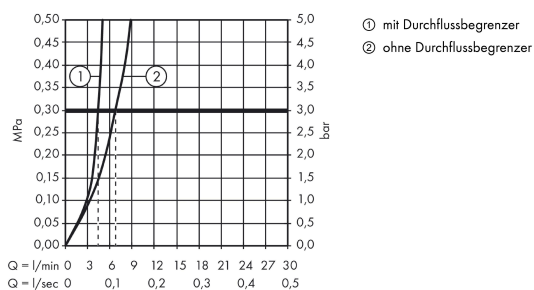

Technologie

Produktabbildung

Maßzeichnung

Durchflussdiagramm

Logis
2-Griff Waschtischarmatur 150 mit Zugstangen-Ablaufgarnitur
 Oberflächen: **Chrom** Artikelnummer: **71222000**

Explosionszeichnung

Baujahr: >01/15