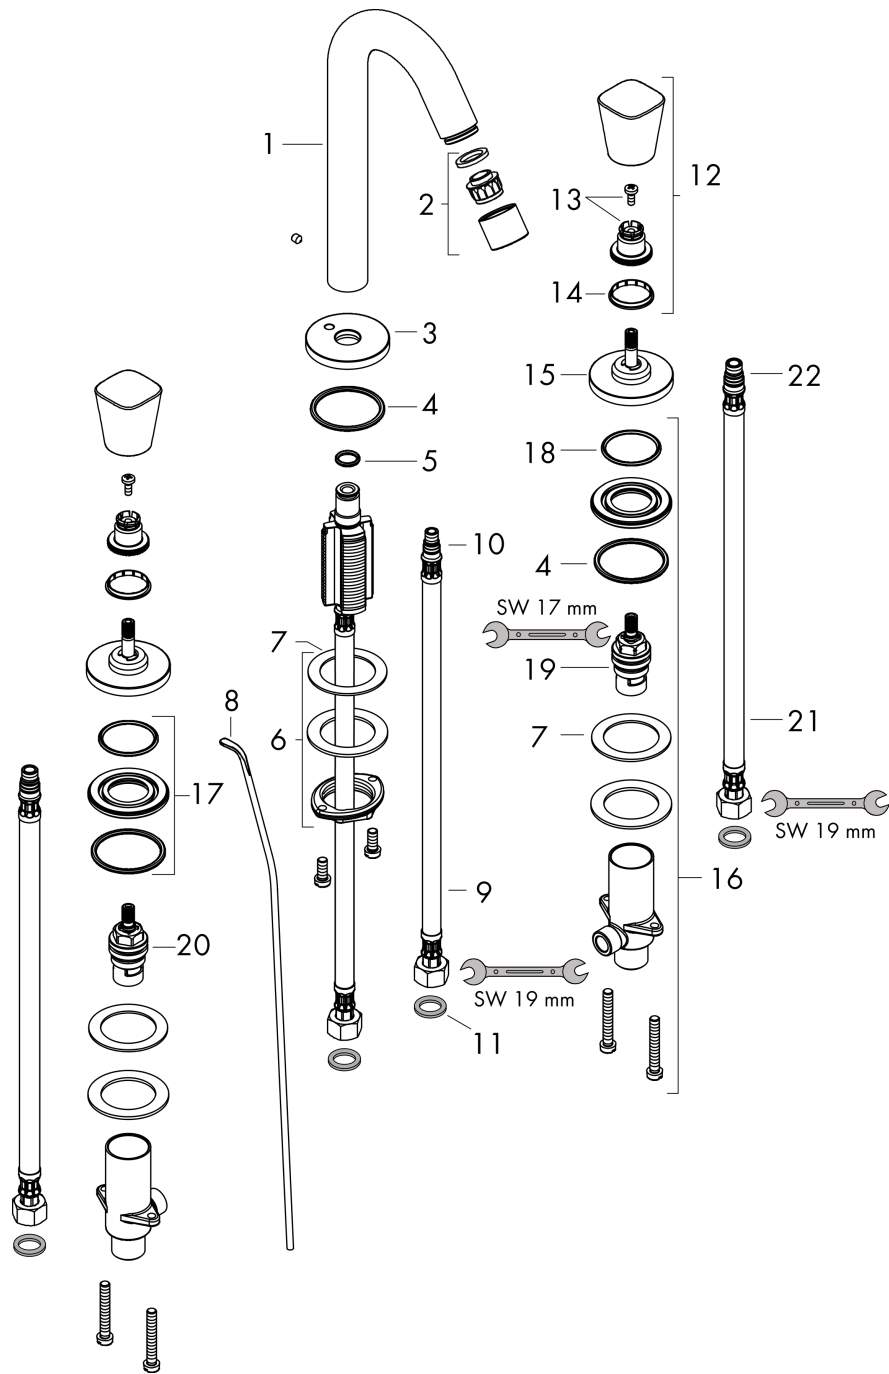

Logis

3-Loch Waschtischarmatur 150 mit Zugstangen-Ablaufgarnitur

Oberflächen: **Chrom** Artikelnummer: 71133000

Beschreibung

Merkmale

- Besteht aus: 3-Loch Waschtischarmatur, Ablaufgarnitur
- ComfortZone 150
- Ausladung 109 mm
- Durchflussmenge bei 3 bar: 5 l/min
- Keramikventile heiß/ kalt 90°
- für Durchlauferhitzer geeignet
- Zugstangen-Ablaufgarnitur G 1¼
- Material Ablaufventil: Synthetik
- Anschlussart: G ¾ Anschlusschläuche

Technologie

Produktabbildung

Maßzeichnung

Durchflussdiagramm

Logis

3-Loch Waschtischarmatur 150 mit Zugstangen-Ablaufgarnitur

Oberflächen: Chrom Artikelnummer: 71133000

Explosionszeichnung

Baujahr: >01/15

Logis

3-Loch Waschtischarmatur 150 mit Zugstangen-Ablaufgarnitur

Oberflächen: **Chrom** Artikelnummer: **71133000**

Ersatzteilliste

Baujahr: >01/15

Pos.	Beschreibung	Artikelnummer	PG	VE
1	Auslauf kpl.	95339000	-	1
2	Luftsprudler M22x1 (5 l/min)	92376000	-	1
3	Rosette für Auslauf	97505000	-	1
4	O-Ring 40x3	92634000	-	1
5	O-Ring 11x2	98127000	-	1
6	Schaftbefestigung kpl. (Ø 32)	13961000	-	1
7	Gleitring	97548000	-	1
8	Zugstange	96657000	-	1
9	Anschlussschlauch 450 mm M8x0,75 G3/8	97206000	-	1
10	O-Ring 7x1,5	98422000	-	1
11	Dichtungsset	95581000	-	1
12	Griff	92221000	-	1
13	Schnappeinsatz mit Schraube	94184000	-	1
14	Farbring-Set, Kalt / Warm	92225000	-	1
15	Rosette Ø 52 mm	97285000	-	1
16	Ventil kpl.	97357000	-	1
17	Mutter	92854000	-	1
18	O-Ring 32x2,5	96364000	-	1
19	Absperreinheit links schließend	96765000	-	1
20	Absperreinheit rechts schließend	96766000	-	1
21	Anschlussschlauch 450 mm M10x1 G3/8	96507000	-	1
22	O-Ring 8x1,75	97827000	-	1
a	Ablaufventil	92168000	-	1
b	Schaftverlängerung 35 mm	13898000	-	1