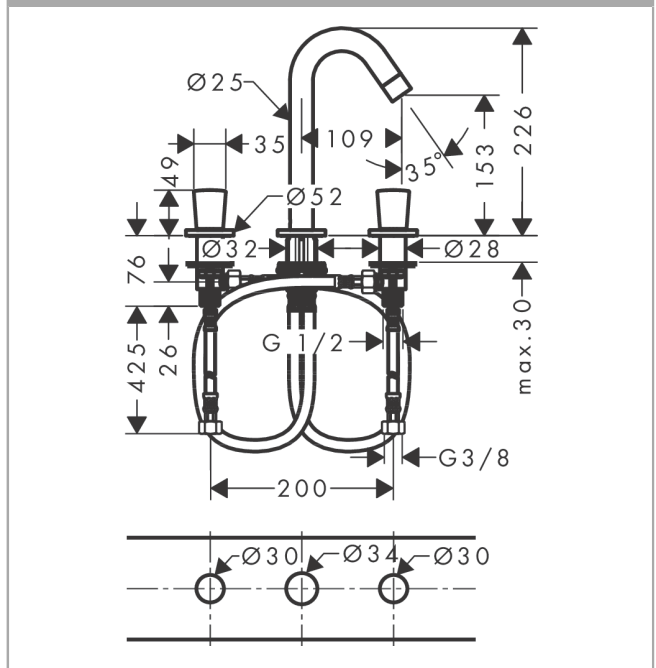

Logis

3-Loch Waschtischarmatur 150 mit Zugstangen-Ablaufgarnitur

Oberflächen: **Chrom** Artikelnummer: 71133000

Beschreibung

Merkmale

- Besteht aus: 3-Loch Waschtischarmatur, Ablaufgarnitur
- ComfortZone 150
- Ausladung 109 mm
- Durchflussmenge bei 3 bar: 5 l/min
- Keramikventile heiß/ kalt 90°
- für Durchlauferhitzer geeignet
- Zugstangen-Ablaufgarnitur G 1¼
- Material Ablaufventil: Synthetik
- Anschlussart: G ¾ Anschlusschläuche

Technologie

Produktabbildung

Maßzeichnung

Durchflussdiagramm

Logis

3-Loch Waschtischarmatur 150 mit Zugstangen-Ablaufgarnitur

Oberflächen: Chrom Artikelnummer: 71133000

Explosionszeichnung

Baujahr: >01/15

Logis

3-Loch Waschtischarmatur 150 mit Zugstangen-Ablaufgarnitur

Oberflächen: **Chrom** Artikelnummer: **71133000**

Ersatzteilliste

Baujahr: >01/15

Pos.	Beschreibung	Artikelnummer	PG	VE
1	Auslauf kpl.	95339000	-	1
2	Luftsprudler M22x1 (5 l/min)	92376000	-	1
3	Rosette für Auslauf	97505000	-	1
4	O-Ring 40x3	92634000	-	1
5	O-Ring 11x2	98127000	-	1
6	Schaftbefestigung kpl. (Ø 32)	13961000	-	1
7	Gleitring	97548000	-	1
8	Zugstange	96657000	-	1
9	Anschlussschlauch 450 mm M8x0,75 G3/8	97206000	-	1
10	O-Ring 7x1,5	98422000	-	1
11	Dichtungsset	95581000	-	1
12	Griff	92221000	-	1
13	Schnappeinsatz mit Schraube	94184000	-	1
14	Farbring-Set, Kalt / Warm	92225000	-	1
15	Rosette Ø 52 mm	97285000	-	1
16	Ventil kpl.	97357000	-	1
17	Mutter	92854000	-	1
18	O-Ring 32x2,5	96364000	-	1
19	Absperreinheit links schließend	96765000	-	1
20	Absperreinheit rechts schließend	96766000	-	1
21	Anschlussschlauch 450 mm M10x1 G3/8	96507000	-	1
22	O-Ring 8x1,75	97827000	-	1
a	Ablaufventil	92168000	-	1
b	Schaftverlängerung 35 mm	13898000	-	1