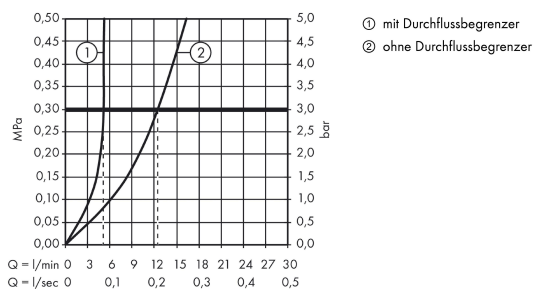

Technologie

Produktabbildung

Maßzeichnung

Durchflussdiagramm

Logis

3-Loch Waschtischarmatur 150 mit Zugstangen-Ablaufgarnitur

Oberflächen: Chrom Artikelnummer: 71133000

Explosionszeichnung