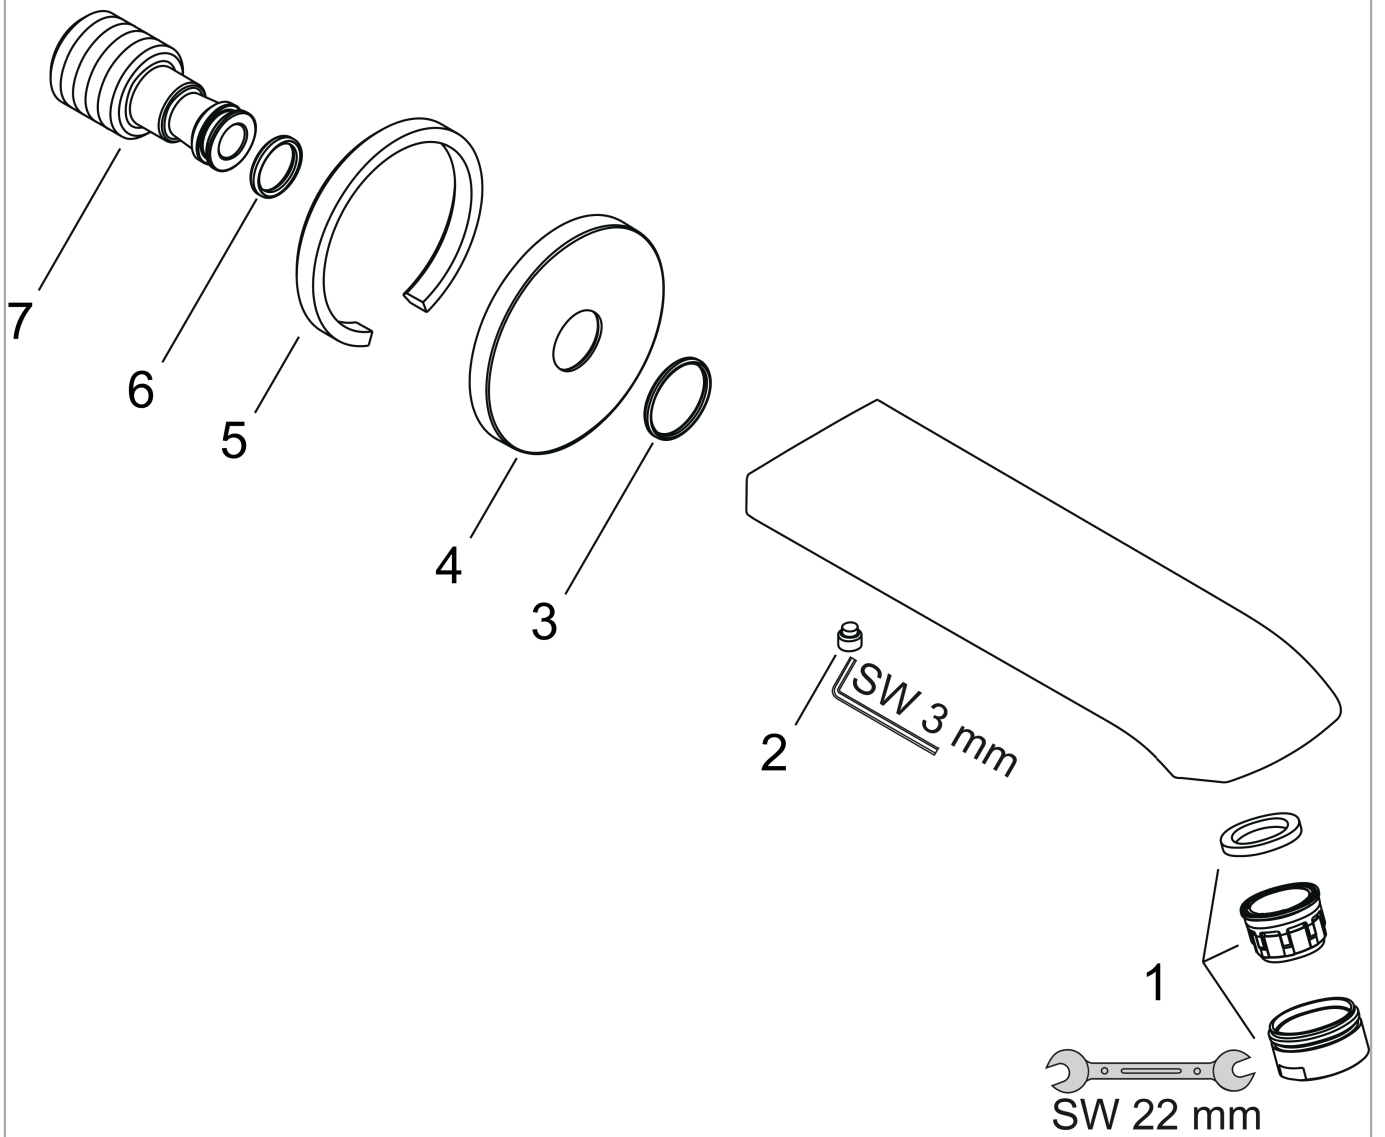

Metris

Wanneneinlauf

Oberflächen: **Chrom** Artikelnummer: **31494000**

Beschreibung

Merkmale

- Ausladung 165 mm
- Wandmontage
- maximale Durchflussmenge bei 3 bar: 20 l/min
- Durchflussmenge: 20 l/min
- Anschlussgröße: DN20
- Strahlart: Normalstrahl

Technologie

Produktabbildung

Maßzeichnung

Durchflussdiagramm

Die Verbrauchswerte wurden praxisnah mit den dazugehörigen Armaturen (Thermostat/Mischer/Unterputzventil) gemessen.

Metris

Wanneneinlauf

Oberflächen: **Chrom** Artikelnummer: **31494000**

Explosionszeichnung

Baujahr: >01/11

Metris

Wanneneinlauf

Oberflächen: **Chrom** Artikelnummer: **31494000**

Ersatzteilliste

Baujahr: >01/11

Pos.	Beschreibung	Artikelnummer	PG	VE
1	Luftsprudler M24x1 (30 l/min)	96512000	-	1
2	Madenschraube M6x6	97660000	-	1
3	O-Ring 20x1,5	98197000	-	1
4	Rosette	95872000	-	1
5	Dichtung	97530000	-	1
6	O-Ring 13x2	98128000	-	1
7	Anschlußnippel	97846000	-	1