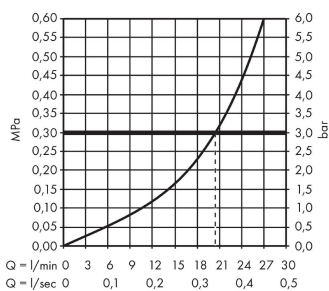

Metris

Wanneneinlauf

Oberflächen: **Chrom** Artikelnummer: **31494000**

Beschreibung

Merkmale

- Ausladung 165 mm
- Wandmontage
- maximale Durchflussmenge bei 3 bar: 20 l/min
- Durchflussmenge: 20 l/min
- Anschlussgröße: DN20
- Strahlart: Normalstrahl

Technologie

Produktabbildung

Maßzeichnung

Durchflussdiagramm

Die Verbrauchswerte wurden praxisnah mit den dazugehörigen Armaturen (Thermostat/Mischer/Unterputzventil) gemessen.

Metris

Wanneneinlauf

Oberflächen: **Chrom** Artikelnummer: **31494000**