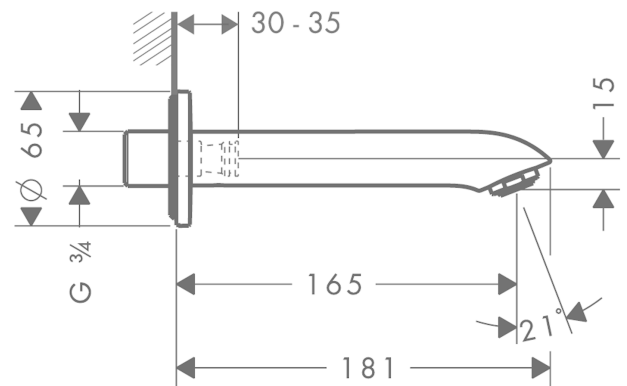

Metris

Wanneneinlauf

Oberflächen: **Chrom** Artikelnummer: **31494000**

Beschreibung

Merkmale

- Ausladung 165 mm
- Wandmontage
- maximale Durchflussmenge bei 3 bar: 20 l/min
- Durchflussmenge: 20 l/min
- Anschlussgröße: DN20
- Strahlart: Normalstrahl

Technologie

Produktabbildung

Maßzeichnung

Durchflussdiagramm

Die Verbrauchswerte wurden praxisnah mit den dazugehörigen Armaturen (Thermostat/Mischer/Unterputzventil) gemessen.

Metris

Wanneneinlauf

Oberflächen: **Chrom** Artikelnummer: **31494000**

Explosionszeichnung

Baujahr: >01/11

Metris

Wanneneinlauf

Oberflächen: **Chrom** Artikelnummer: **31494000**

Ersatzteilliste

Baujahr: >01/11

Pos.	Beschreibung	Artikelnummer	PG	VE
1	Luftsprudler M24x1 (30 l/min)	96512000	-	1
2	Madenschraube M6x6	97660000	-	1
3	O-Ring 20x1,5	98197000	-	1
4	Rosette	95872000	-	1
5	Dichtung	97530000	-	1
6	O-Ring 13x2	98128000	-	1
7	Anschlußnippel	97846000	-	1