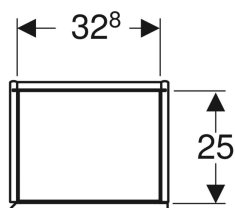

Geberit iCon Hochschrank mit einer Tür

Beispielbild

Eigenschaften

- Wandhängend
- Mit einer Tür
- Tür mit Dämpfungsmechanismus
- Griffmulde oder Push-to-open-Mechanismus zum Öffnen
- Mit vier versetzbaren Glaseinlegeböden

Art.-Nr.	Farbe / Oberfläche	B	H	T	VE1	
502.316.01.1	weiß / lackiert hochglänzend	36 cm	180 cm	29.1 cm	1 St.	Neu
502.316.01.3	weiß / lackiert matt	36 cm	180 cm	29.1 cm	1 St.	Neu
502.316.JK.1	lava / lackiert matt	36 cm	180 cm	29.1 cm	1 St.	Neu
502.316.JL.1	sand-grau / lackiert hochglänzend	36 cm	180 cm	29.1 cm	1 St.	Neu
502.316.JH.1	Eiche / Melamin Holzstruktur	36 cm	180 cm	29.1 cm	1 St.	Neu
502.316.JR.1	Nussbaum hickory / Melamin Holzstruktur	36 cm	180 cm	29.1 cm	1 St.	Neu