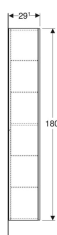

Geberit iCon Hochschrank mit einer Tür

Beispielbild

Eigenschaften

- Wandhängend
- Mit einer Tür
- Tür mit Dämpfungsmechanismus
- Griffmulde oder Push-to-open-Mechanismus zum Öffnen
- Mit vier versetzbaren Glaseinlegeböden

- Mit einem festen Einlegeboden
- Anschlagseite links oder rechts
- Feuchtigkeitsbeständig
- Vormontiert geliefert

Technische Daten

Werkstoff | Hochverdichtete Dreischicht-Holzspanplatte

Lieferumfang

- Hochschrank
- 4 Glaseinlegeböden
- Befestigungsmaterial

Art.-Nr.	Farbe / Oberfläche	B	H	T	VE1	
502.316.01.1	weiß / lackiert hochglänzend	36 cm	180 cm	29.1 cm	1 St.	Neu
502.316.01.3	weiß / lackiert matt	36 cm	180 cm	29.1 cm	1 St.	Neu
502.316.JK.1	lava / lackiert matt	36 cm	180 cm	29.1 cm	1 St.	Neu
502.316.JL.1	sand-grau / lackiert hochglänzend	36 cm	180 cm	29.1 cm	1 St.	Neu
502.316.JH.1	Eiche / Melamin Holzstruktur	36 cm	180 cm	29.1 cm	1 St.	Neu
502.316.JR.1	Nussbaum hickory / Melamin Holzstruktur	36 cm	180 cm	29.1 cm	1 St.	Neu