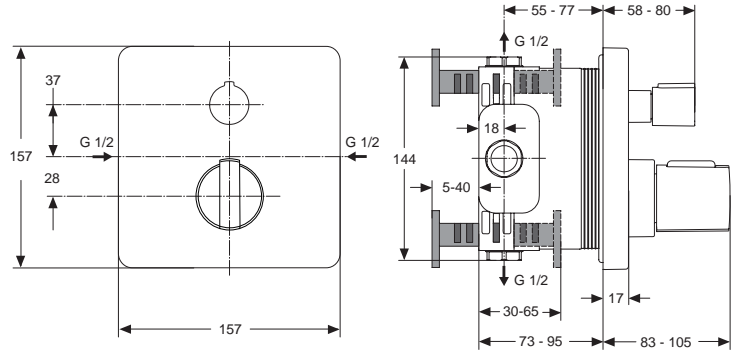

Baujahr: ab Mai 2010

**Oberflächen**

AA Chrom

**Produkt**

Badethermostat UP Bausatz 2

**Artikel-Nr.**

A5620AA

**Durchfluss bei 3 bar**

31/28 Liter

Pos.	Bezeichnung	Ersatzteil- Bestell-Nummer	Liefermenge
1	Versteller für Einbautiefe mit Riegel	A963131NU	1 Set
2	Höhenversteller		
3	Riegel (in Pos. 1 beinhaltet)		
4	Seitendichtung	A963132NU	1 Set
5	UP-Box		
6	Kreuz		
7	Stopfen G1/2		
8	O-Ring Ø17x2,5	A963143NU	1 Set
9	Spüleinsatz komplett mit O-Ringen und Scheiben	A963146NU	1 Set
10	Absperrstopfen mit O-Ring Ø12x1,5	A963147NU	1 St.
11	Deckel für UP-Box		
12	Vlies für UP-Box		
13	Rückflussverhinderer DW15	A962594NU	2 St.
14	Armaturenkörper		
15	Schraubenset komplett	A960890NU	1 Set
16	Absperrventil komplett	A960706NU	2 St.
17	Geräuschdämpfer komplett	A960891NU	1 St.
18	Stop- und Umschaltventil	A962480NU	1 St.
19	Anschlag		
20	Kartusche komplett G3/4	A963564NU	1 Set
21	Temperaturverstellung	A963427NU	1 Set
22	Abeckkappe für Thermostatkartusche	A962391AA	1 St.
23	Anschlag mit Kulisse	A962481NU	1 Set
24	Klemmmutter M36x1		
25	Spindelverlängerung Thermostat	A960899NU	1 St.
26	Sprengring	A962368NU	1 St.
27	Abdeckhülse für Kartusche	A962384AA	1 St.
28	Rosettenhalter komplett	A960895NU	1 Set
29	Rosette mit Laserung (quadratisch)	A962483AA	1 St.
30	Griffaufnahme	A961659NU	1 St.
31	Griffschraube		
32	Mengenregelgriff Thermostat	A962388AA	1 St.
33	Temperaturgriff komplett	A962879AA	1 St.
34	Ejot-PT-Schraube KB50x10		
35	Griffkappen mit und ohne Logo	A962878AA	1 Set
36	Verlängerungsset 20 mm	A960704NU	1 Set
	Verlängerungsset 40 mm	A962476NU	1 Set
37	Distanzrahmen	A962475AA	1 St.