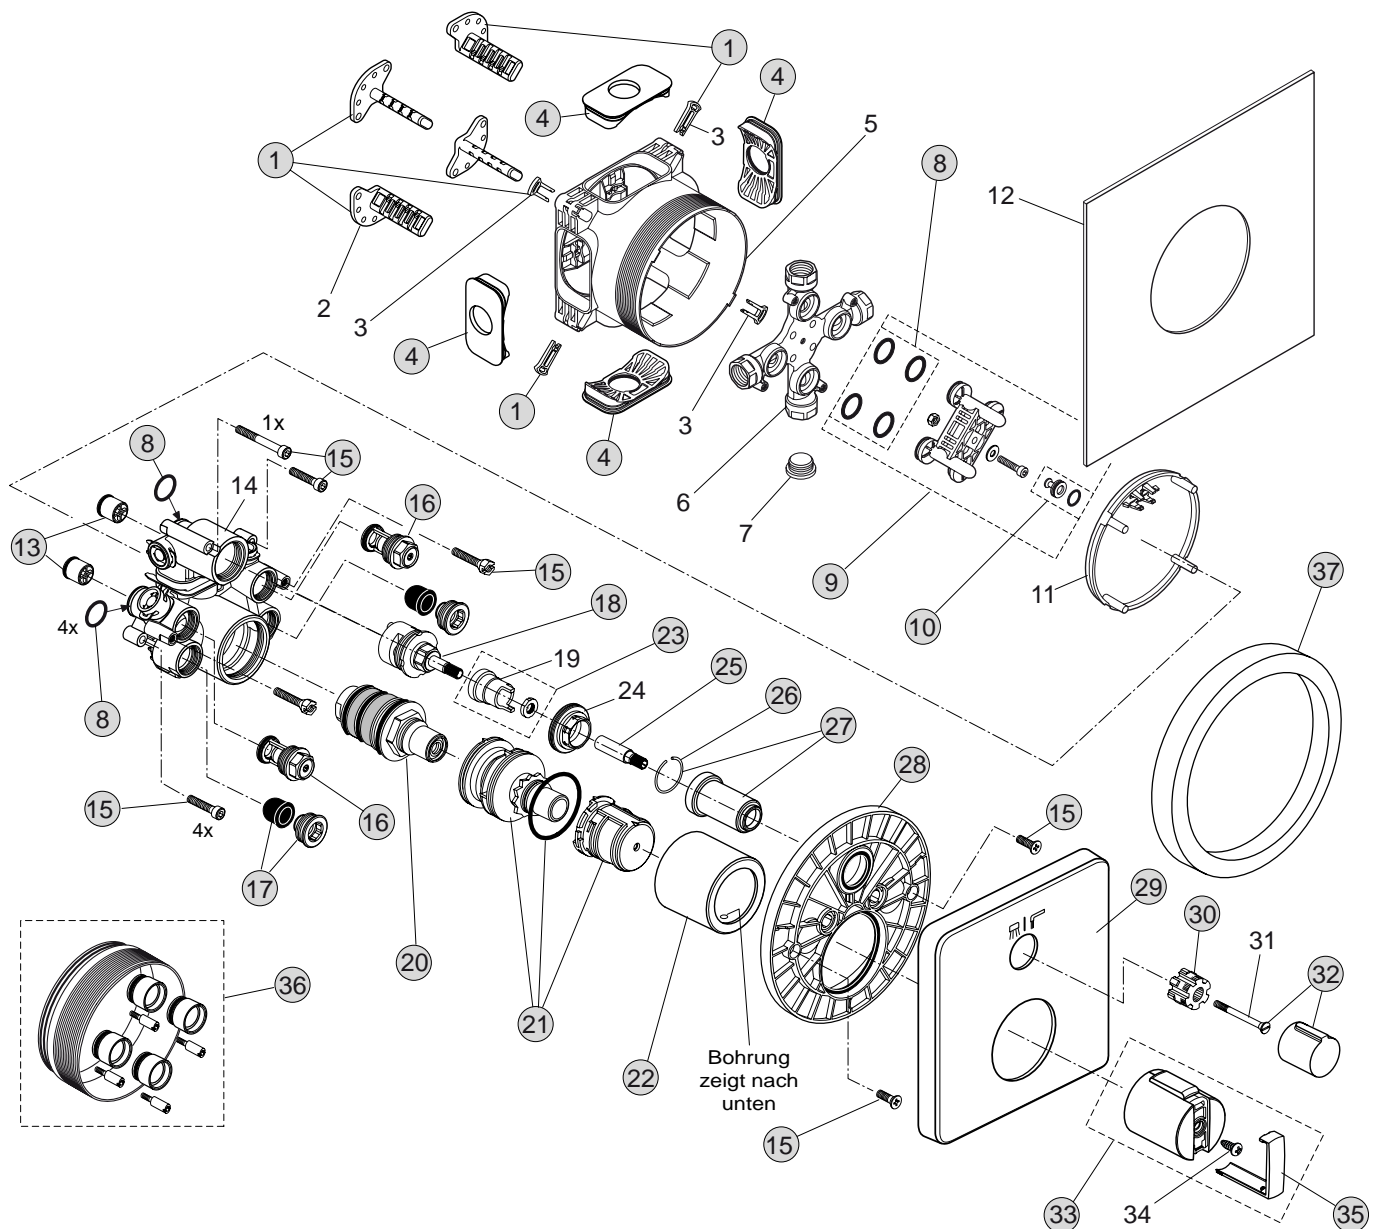

Baujahr: ab Mai 2010

**Oberflächen**

AA Chrom

**Produkt**

Badethermostat UP Bausatz 2

**Artikel-Nr.**

A5620AA

**Durchfluss bei 3 bar**

31/28 Liter

Pos.	Bezeichnung	Ersatzteil- Bestell-Nummer	Liefermenge
1	Versteller für Einbautiefe mit Riegel	A963131NU	1 Set
2	Höhenversteller		
3	Riegel (in Pos. 1 beinhaltet)		
4	Seitendichtung	A963132NU	1 Set
5	UP-Box		
6	Kreuz		
7	Stopfen G1/2		
8	O-Ring Ø17x2,5	A963143NU	1 Set
9	Spüleinsatz komplett mit O-Ringen und Scheiben	A963146NU	1 Set
10	Absperrstopfen mit O-Ring Ø12x1,5	A963147NU	1 St.
11	Deckel für UP-Box		
12	Vlies für UP-Box		
13	Rückflussverhinderer DW15	A962594NU	2 St.
14	Armaturenkörper		
15	Schraubenset komplett	A960890NU	1 Set
16	Absperrventil komplett	A960706NU	2 St.
17	Geräuschdämpfer komplett	A960891NU	1 St.
18	Stop- und Umschaltventil	A962480NU	1 St.
19	Anschlag		
20	Kartusche komplett G3/4	A963564NU	1 Set
21	Temperaturverstellung	A963427NU	1 Set
22	Abeckkappe für Thermostatkartusche	A962391AA	1 St.
23	Anschlag mit Kulisse	A962481NU	1 Set
24	Klemmmutter M36x1		
25	Spindelverlängerung Thermostat	A960899NU	1 St.
26	Sprengring	A962368NU	1 St.
27	Abdeckhülse für Kartusche	A962384AA	1 St.
28	Rosettenhalter komplett	A960895NU	1 Set
29	Rosette mit Laserung (quadratisch)	A962483AA	1 St.
30	Griffaufnahme	A961659NU	1 St.
31	Griffschraube		
32	Mengenregelgriff Thermostat	A962388AA	1 St.
33	Temperaturgriff komplett	A962879AA	1 St.
34	Ejot-PT-Schraube KB50x10		
35	Griffkappen mit und ohne Logo	A962878AA	1 Set
36	Verlängerungsset 20 mm	A960704NU	1 Set
	Verlängerungsset 40 mm	A962476NU	1 Set
37	Distanzrahmen	A962475AA	1 St.