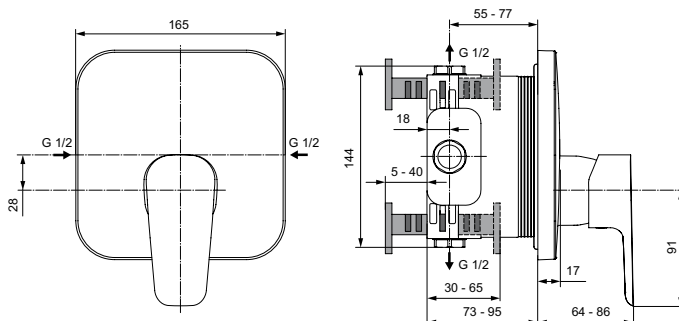

Dusche

CeraPlan III

Artikel-Nr.: **A6114AA**

Brausearmatur Unterputz

Ceraplan III Brausearmatur Unterputz

Farbe: AA - Chrom

Eigenschaften:

- Wassersparend
- Heißwassertemperaturbegrenzer
- Click-Technologie

Mehr Produktdetails:

Montage:	Eingebaut
Funktionsweise:	Einhebel
Zulassungen:	DIN EN 817;DIN 4109 Gruppe 1
Betriebsdruck (bar):	3
Durchfluß (Liter):	25
Hahnlöcher:	0
Gewicht (kg):	1.24
Material:	Messing, verchromt
Höhe (mm):	165
Breite (mm):	165
Tiefe/Ausladung (mm):	86
Form:	Quadratisch