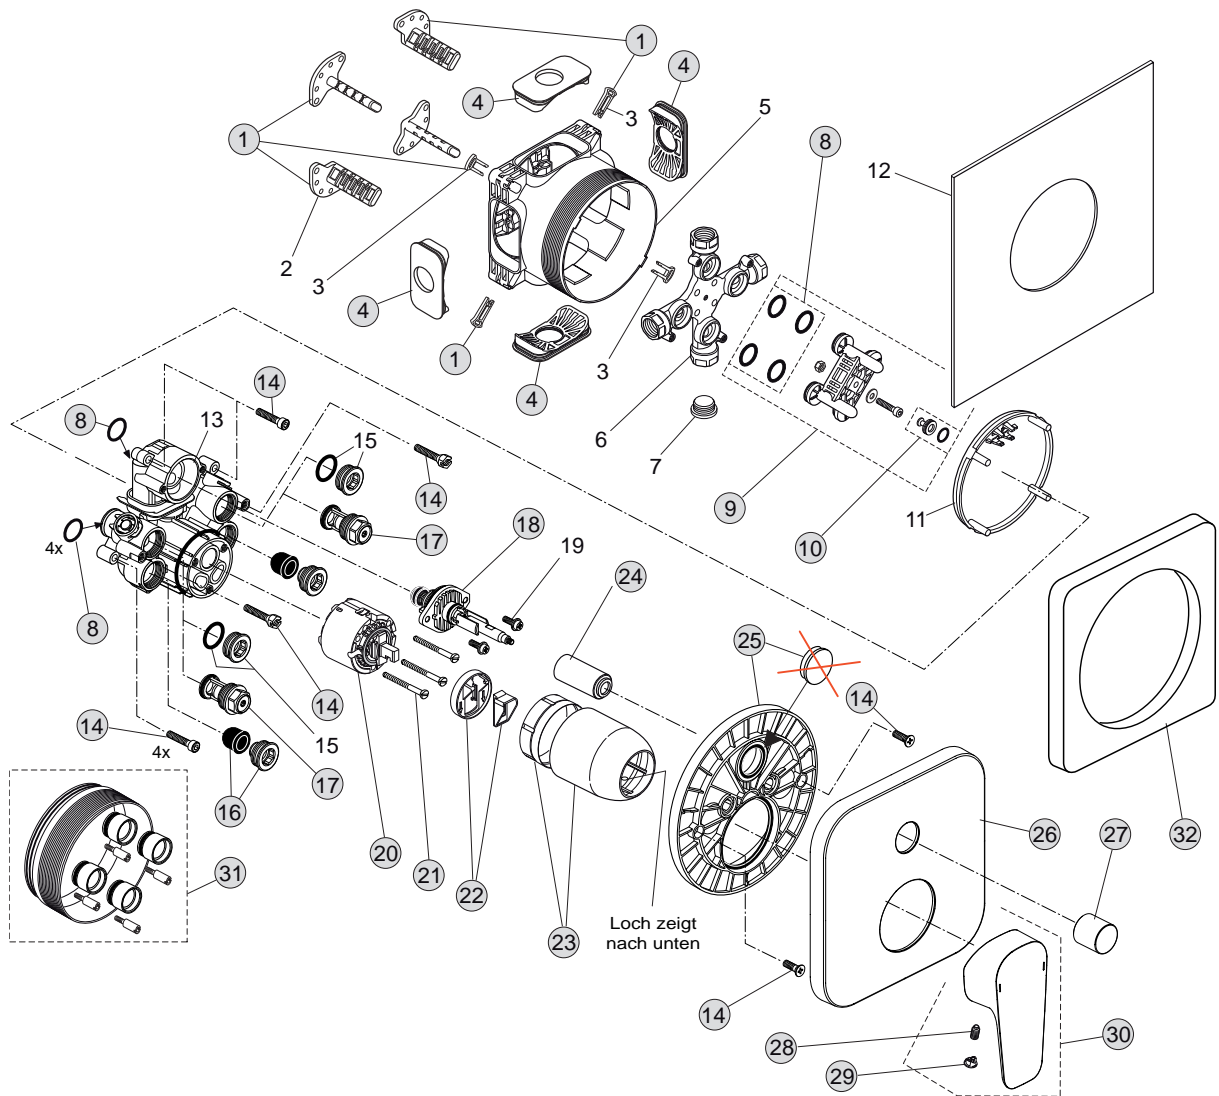

Baujahr: ab Oktober 2013

Oberflächen

AA Chrom

Produkt

Badearmatur UP Bausatz 2

Artikel-Nr.

A6115AA

Durchfluss bei 3 bar

Pos.	Bezeichnung	Ersatzteil- Bestell-Nummer	Liefermenge
1	Versteller für Einbautiefe mit Riegel	A963131NU	1 Set
2	Höhenversteller		
3	Riegel (in Pos. 1 beinhaltet)		
4	Seitendichtung	A963132NU	1 Set
5	Unterputz-Box		
6	Kreuz		
7	Stopfen G1/2		
8	O-Ring Ø17x2,5	A963143NU	1 Set
9	Spüleinsatz komplett mit O-Ringen und Scheiben	A963146NU	1 Set
10	Absperrstopfen mit O-Ring Ø12x1,5	A963147NU	1 St.
11	Deckel für UP-Box		
12	Vlies für UP-Box		
13	Armaturenkörper		
14	Schraubenset komplett	A960890NU	1 Set
15	Absperrstopfen mit O-Ring Ø12x1,5		
16	Geräuschkämpfer komplett	A960891NU	1 St.
17	Absperrventil komplett	A960706NU	2 St.
18	Umschalter komplett	A963443NU	1 St.
19	Schraube M4x12		
20	Kartusche Ø47 mm	A960500NU	1 St.
21	Zylinderschraube M4 x 41,7	A963335NU	3 St.
22	Volumenanschlag komplett	A860700NU	1 Set
23	Abdeckkappe für Kartusche	A960893AA	1 St.
24	Abdeckkappe für Umschaltung	A960894AA	1 St.
25	Rosettenhalter komplett	A960895NU	1 Set
26	Rosette Bade/Brause UP	F961114AA	1 St.
27	Zugknopf M4	A960562AA	1 St.
28	Gewindestift M5 x 10 DIN915	A963309NU	1 St.
29	Griffstopfen	B960473AA	1 St.
30	Griffhebel komplett	B961116AA	1 St.
31	Verlängerungsset 20 mm	A960704NU	1 Set
	Verlängerungsset 40 mm	A962476NU	1 Set
32	Distanzrahmen	A962475AA	1 St.