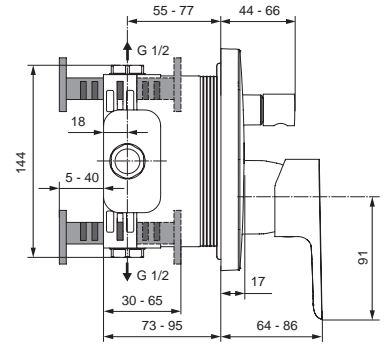

Baujahr: ab Oktober 2013

Oberflächen

AA Chrom

Produkt

Badearmatur UP Bausatz 2

Artikel-Nr.

A6115AA

Durchfluss bei 3 bar

Pos.	Bezeichnung	Ersatzteil- Bestell-Nummer	Liefermenge
1	Versteller für Einbautiefe mit Riegel	A963131NU	1 Set
2	Höhenversteller		
3	Riegel (in Pos. 1 beinhaltet)		
4	Seitendichtung	A963132NU	1 Set
5	Unterputz-Box		
6	Kreuz		
7	Stopfen G1/2		
8	O-Ring Ø17x2,5	A963143NU	1 Set
9	Spüleinsatz komplett mit O-Ringen und Scheiben	A963146NU	1 Set
10	Absperrstopfen mit O-Ring Ø12x1,5	A963147NU	1 St.
11	Deckel für UP-Box		
12	Vlies für UP-Box		
13	Armaturenkörper		
14	Schraubenset komplett	A960890NU	1 Set
15	Absperrstopfen mit O-Ring Ø12x1,5		
16	Geräuschkämpfer komplett	A960891NU	1 St.
17	Absperrventil komplett	A960706NU	2 St.
18	Umschalter komplett	A963443NU	1 St.
19	Schraube M4x12		
20	Kartusche Ø47 mm	A960500NU	1 St.
21	Zylinderschraube M4 x 41,7	A963335NU	3 St.
22	Volumenanschlag komplett	A860700NU	1 Set
23	Abdeckkappe für Kartusche	A960893AA	1 St.
24	Abdeckkappe für Umschaltung	A960894AA	1 St.
25	Rosettenhalter komplett	A960895NU	1 Set
26	Rosette Bade/Brause UP	F961114AA	1 St.
27	Zugknopf M4	A960562AA	1 St.
28	Gewindestift M5 x 10 DIN915	A963309NU	1 St.
29	Griffstopfen	B960473AA	1 St.
30	Griffhebel komplett	B961116AA	1 St.
31	Verlängerungsset 20 mm	A960704NU	1 Set
	Verlängerungsset 40 mm	A962476NU	1 Set
32	Distanzrahmen	A962475AA	1 St.