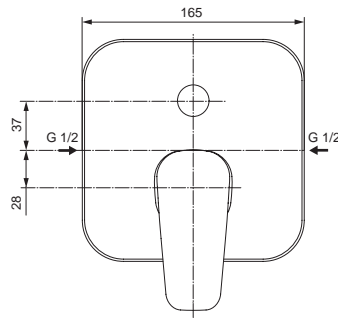

Baujahr: ab Oktober 2013

Oberflächen

AA Chrom

Produkt

Badearmatur UP Bausatz 2

Artikel-Nr.

A6115AA

Durchfluss bei 3 bar

Pos.	Bezeichnung	Ersatzteil- Bestell-Nummer	Liefermenge
1	Versteller für Einbautiefe mit Riegel	A963131NU	1 Set
2	Höhenversteller		
3	Riegel (in Pos. 1 beinhaltet)		
4	Seitendichtung	A963132NU	1 Set
5	Unterputz-Box		
6	Kreuz		
7	Stopfen G1/2		
8	O-Ring Ø17x2,5	A963143NU	1 Set
9	Spüleinsatz komplett mit O-Ringen und Scheiben	A963146NU	1 Set
10	Absperrstopfen mit O-Ring Ø12x1,5	A963147NU	1 St.
11	Deckel für UP-Box		
12	Vlies für UP-Box		
13	Armaturenkörper		
14	Schraubenset komplett	A960890NU	1 Set
15	Absperrstopfen mit O-Ring Ø12x1,5		
16	Geräuschkämpfer komplett	A960891NU	1 St.
17	Absperrventil komplett	A960706NU	2 St.
18	Umschalter komplett	A963443NU	1 St.
19	Schraube M4x12		
20	Kartusche Ø47 mm	A960500NU	1 St.
21	Zylinderschraube M4 x 41,7	A963335NU	3 St.
22	Volumenanschlag komplett	A860700NU	1 Set
23	Abdeckkappe für Kartusche	A960893AA	1 St.
24	Abdeckkappe für Umschaltung	A960894AA	1 St.
25	Rosettenhalter komplett	A960895NU	1 Set
26	Rosette Bade/Brause UP	F961114AA	1 St.
27	Zugknopf M4	A960562AA	1 St.
28	Gewindestift M5 x 10 DIN915	A963309NU	1 St.
29	Griffstopfen	B960473AA	1 St.
30	Griffhebel komplett	B961116AA	1 St.
31	Verlängerungsset 20 mm	A960704NU	1 Set
	Verlängerungsset 40 mm	A962476NU	1 Set
32	Distanzrahmen	A962475AA	1 St.