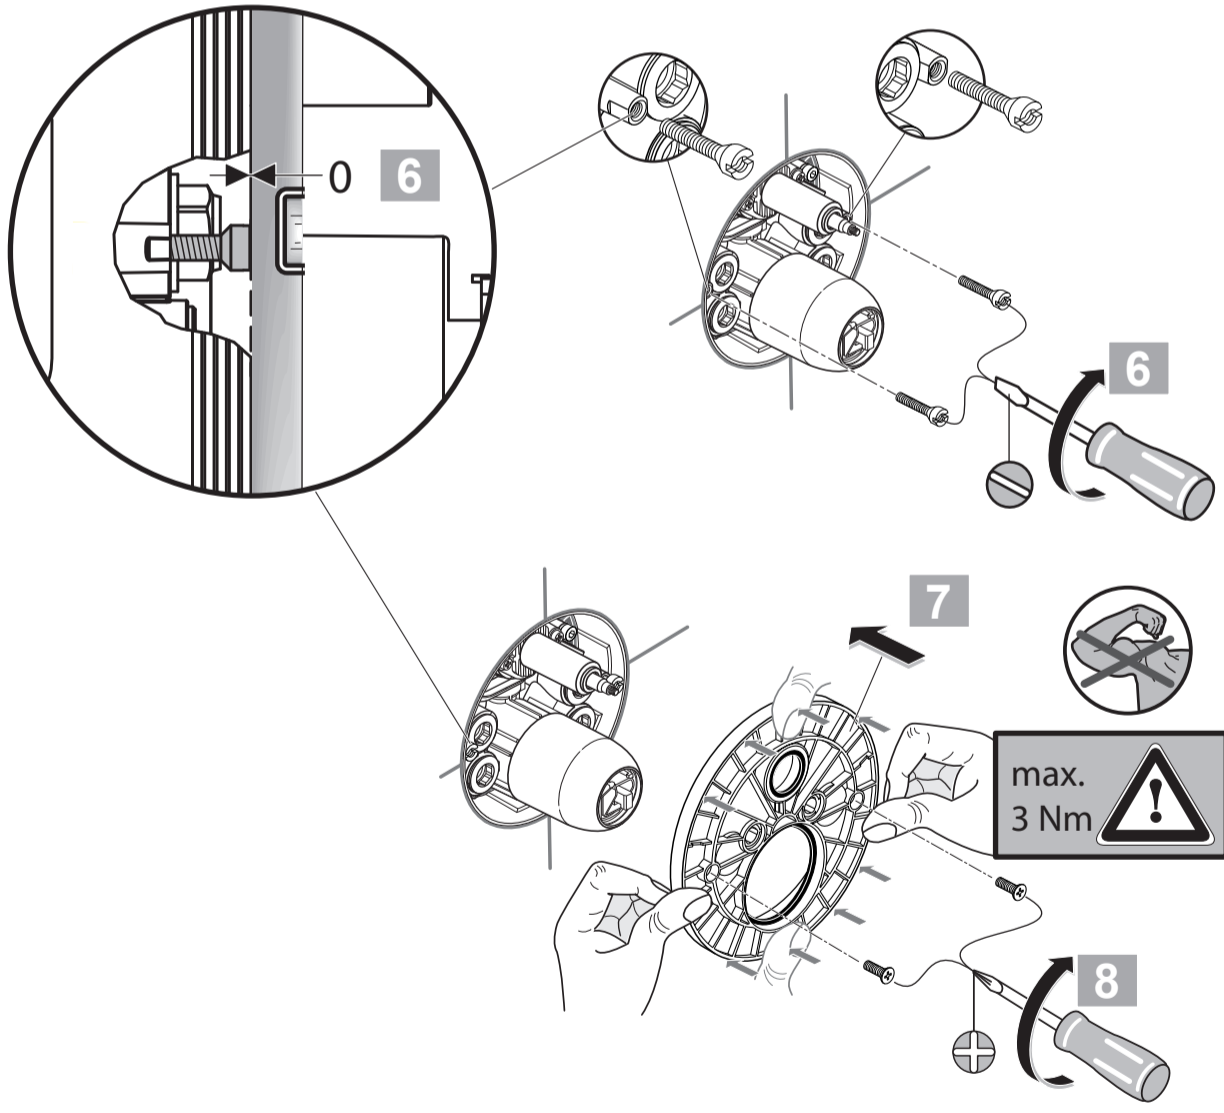

**CERAPLAN 3**  
**A 6115 ..**

1013 / A 866 683  
 (+ A 865 612)  
 Made in Germany

Ideal Standard International BVBA  
 Corporate Village - Gent Building  
 Da Vincilaan 2  
 1935 Zaventem  
 Belgium

[www.idealstandardinternational.com](http://www.idealstandardinternational.com)

 0,3 MPa 3 bar			0	1	2	3	4	5	6	7	8	9	
			°C	°C	°C	°C	°C	°C	°C	°C	°C	°C	°C
			49,5	49,5	48	46	42,5	41	37	33,5	31	28	
			65°C	65	63,5	60,5	57	53,5	49	44,5	39	34,5	
			81°C	81	78,5	73	69	63,5	56	49	42,5	36	