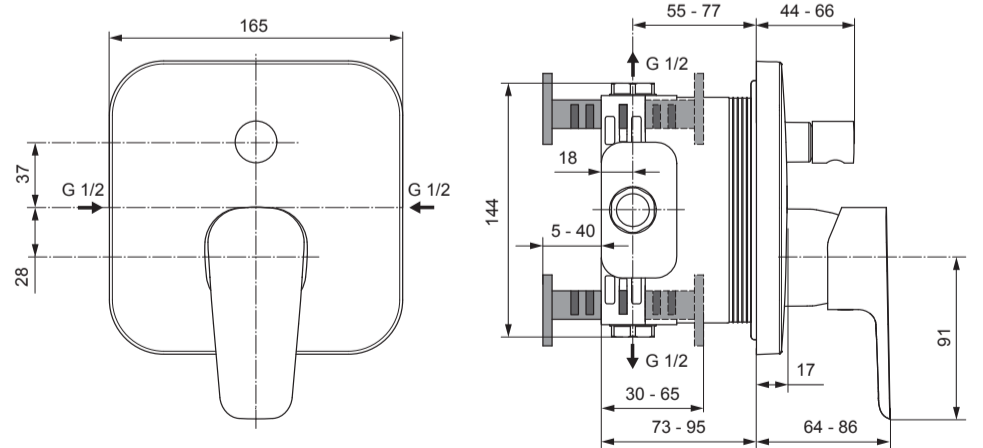

**CERAPLAN 3**  
**A 6115 ..**

1013 / A 866 683  
 (+ A 865 612)  
 Made in Germany

Ideal Standard International BVBA  
 Corporate Village - Gent Building  
 Da Vincilaan 2  
 1935 Zaventem  
 Belgium

[www.idealstandardinternational.com](http://www.idealstandardinternational.com)

 0,3 MPa 3 bar			0	1	2	3	4	5	6	7	8	9	
			°C	°C	°C	°C	°C	°C	°C	°C	°C	°C	°C
			49,5	49,5	48	46	42,5	41	37	33,5	31	28	
			65°C	65	63,5	60,5	57	53,5	49	44,5	39	34,5	
			81°C	81	78,5	73	69	63,5	56	49	42,5	36	

	P	bar		MAX. 10		5			Q
			0,5		1			(3 bar)	
	T	°C		MAX. 80		65		l/min	
					40			25	