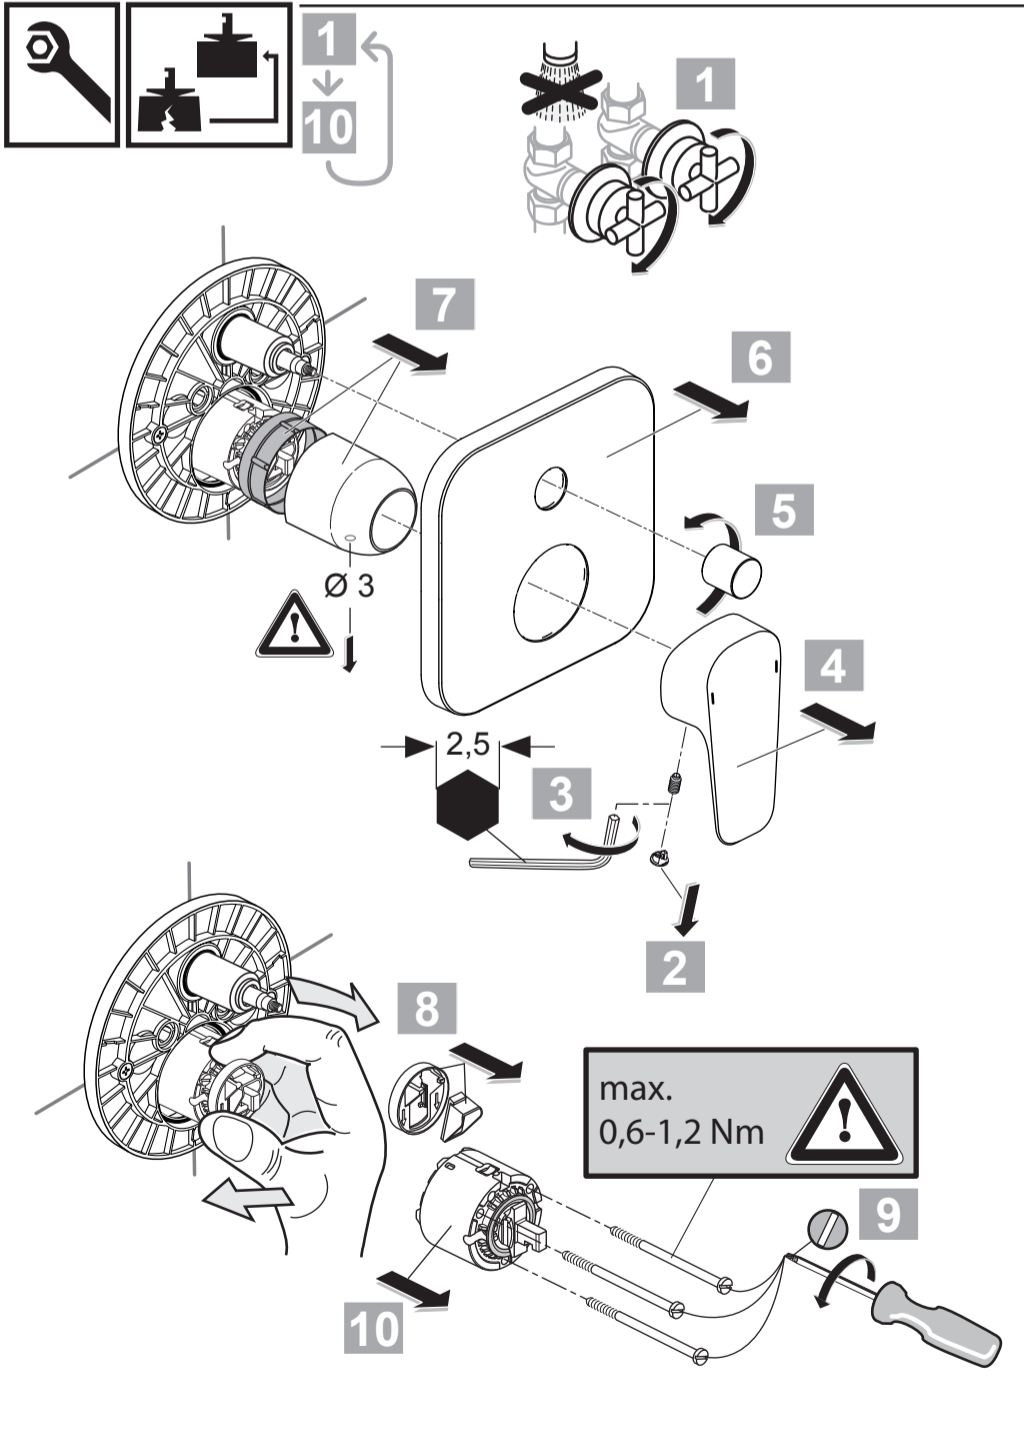

Spare Parts / Ersatzteile / Pièces de recharge / Pezzi di Ricambio / Piezas de requesto /
Parte de reposição / Reserveonderdelen / Reservdelar / Reservedeler / Varaosat /
Vraosat / Varahlutir / Ανταλλακτικά / Yedek Parçalar / Náhradní díly / Náhradné diely /
Nadomestni deli / Резервни части / Запчасти / Części Zapasowe / Piese de schimb /
Rendelhető alkatrészek / Запасні частини / Reservni delovi / Резервни делови /
Резервни делови / Atsarginių dalių / Tellitavad varuosad / Rezervju daļu

CERAPLAN 3
A 6115 ..

1013 / A 866 683
(+ A 865 612)
Made in Germany