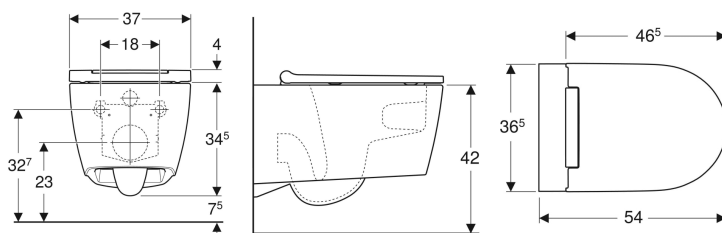

Geberit ONE Set Wand-WC Tiefspüler, geschlossene Form, TurboFlush, mit WC-Sitz

Beispielbild

Verwendungszwecke

- Für UP-Spülkästen

Eigenschaften

- Wandhängend
- Tiefspül-WC
- Einfache Befestigung durch Geberit Wandbefestigung Typ EFF3 für WC
- Höhenverstellbar, Keramikoberkante 41–45 cm
- Typ 1, Vollmenge 6 / 5 / 4 l, nach EN 997

- Verdeckte Befestigung
- Spülrandlose WC-Keramik mit TurboFlush-Spültechnik
- WC-Sitz aus Duroplast
- Scharniere aus Metall
- WC-Deckel überlappend
- Schlankes Design
- WC-Sitz werkzeuglos abnehmbar
- WC-Sitzring werkzeuglos abnehmbar

Technische Daten

Werkstoff | Sanitärkeramik

Lieferumfang

- WC-Keramik
- WC-Sitz
- Schallschutzset
- Anschlussset
- Befestigungsmaterial

Art.-Nr.	Farbe / Oberfläche	T	Quick-Release-Scharniere	Absenkautomatik	VE1
500.201.01.1	WC-Keramik: weiß / KeraTect Designabdeckung: weiß	54 cm	ja	ja	1 St.
500.202.01.1	WC-Keramik: weiß / KeraTect Designabdeckung: hochglanz-verchromt	54 cm	ja	ja	1 St.
500.202.JT.1	WC-Keramik: weiß matt Designabdeckung: hochglanz-verchromt	54 cm	ja	ja	1 St. Neu