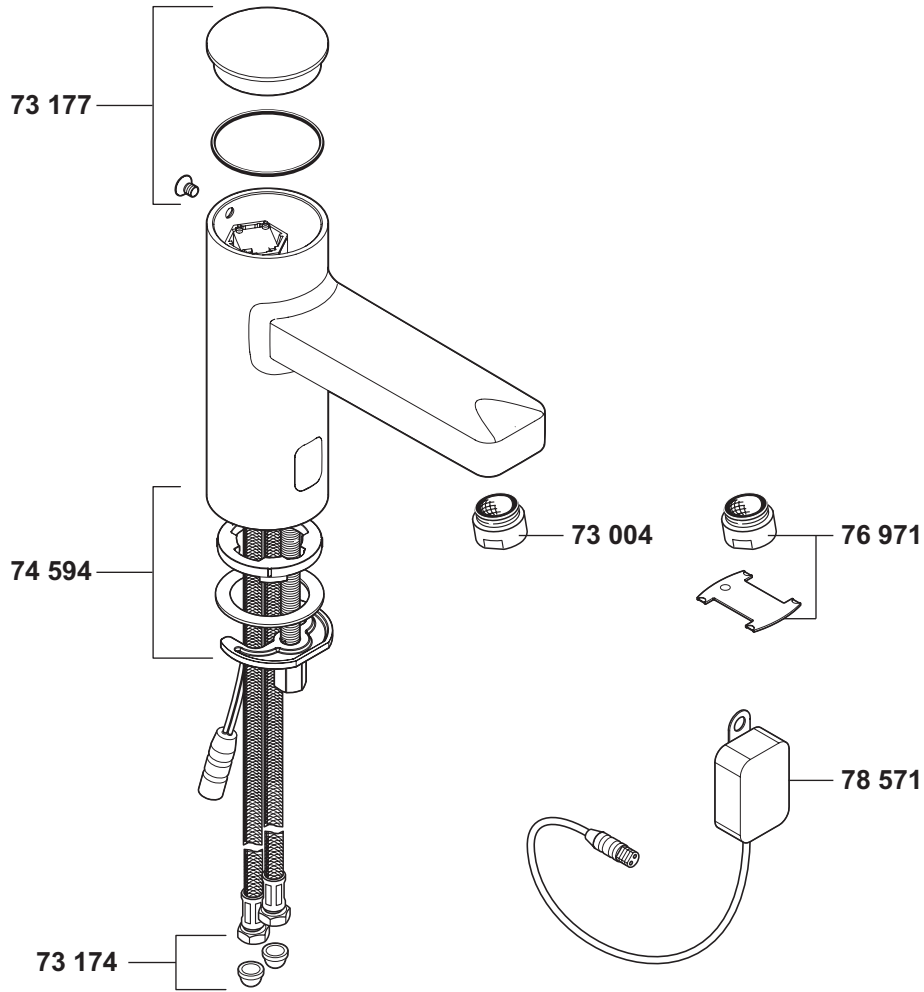

# KLUDI ZENTA E

38100

A\_3810005

38100	Elektronische Waschtischarmatur mit Batterie DN 15	electronic controlled basin mixer with battery DN 15	elektronische wastafelmengkraan met batterij 1/2"
	73 004 Cascade-Strahlregler M 24 x 1 - 5 l/min	Cascade-flow straightener M 24 x 1 - 5 l/min	cascade straalbreker M 24 x 1 - 5 l/min
	73 174 Siebdichtung	waste grate washer	zeefdichting
	73 177 Kappe	cap	dop
	74 594 Befestigungssatz	assembling set	bevestigingsset
	76 971 Strahlregler HC M 24 x 1 PCA diebstahlsicher	flow straightener HC M 24 x 1 PCA antitheft device	straalbreker HC M 24 x 1 PCA diefstalbestendig
	78 571 Batteriefach	battery box	batterijcompartiment