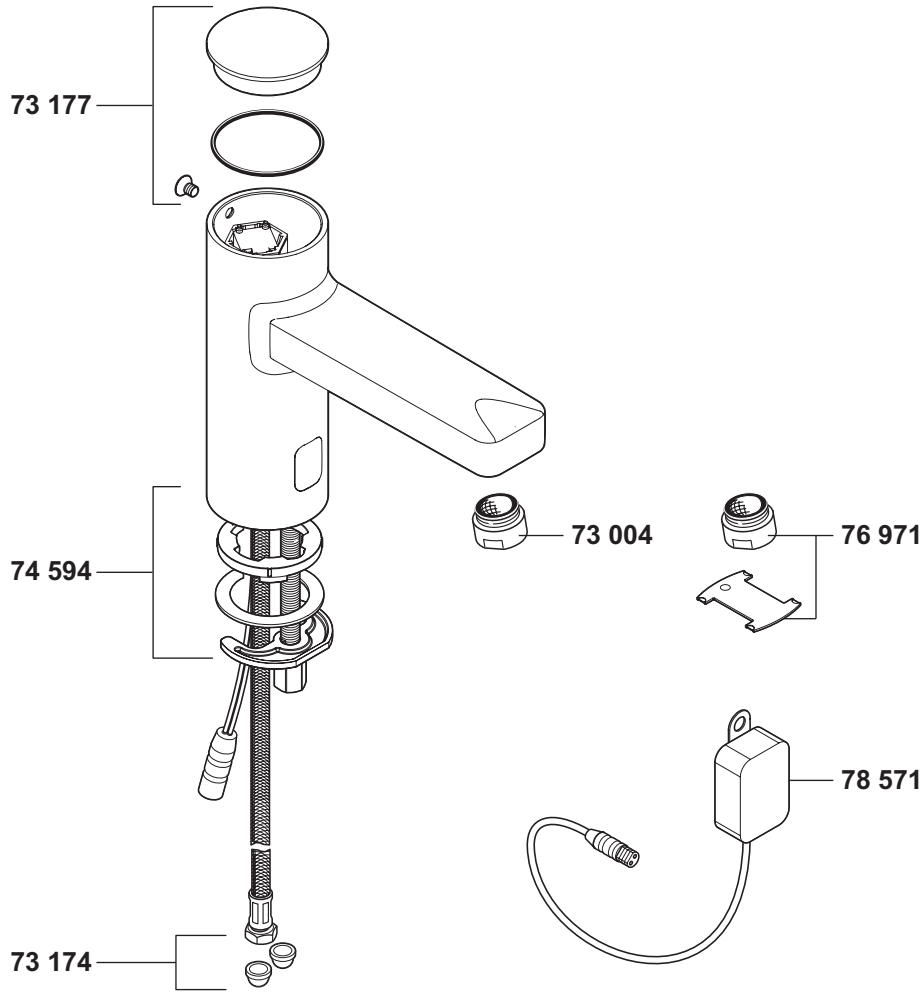

KLUDI ZENTA E

38105

A_3810505

38105	Elektronisches Standventil mit Batterie DN 15	electronic controlled pillar tap DN 15 with battery DN 15	elektronische wastafelkraan met batterij 1/2"
	73 004 Cascade-Strahlregler M 24 x 1 - 5 l/min	Cascade-flow straightener M 24 x 1 - 5 l/min	cascade straalbreker M 24 x 1 - 5 l/min
	73 174 Siebdichtung	waste grate washer	zeefdichting
	73 177 Kappe	cap	dop
	74 594 Befestigungssatz	assembling set	bevestigingsset
	76 971 Strahlregler HC M 24 x 1 PCA diebstahlsicher	flow straightener HC M 24 x 1 PCA antitheft device	straalbreker HC M 24 x 1 PCA diefstalbestendig
	78 571 Batteriefach	battery box	batterijcompartiment