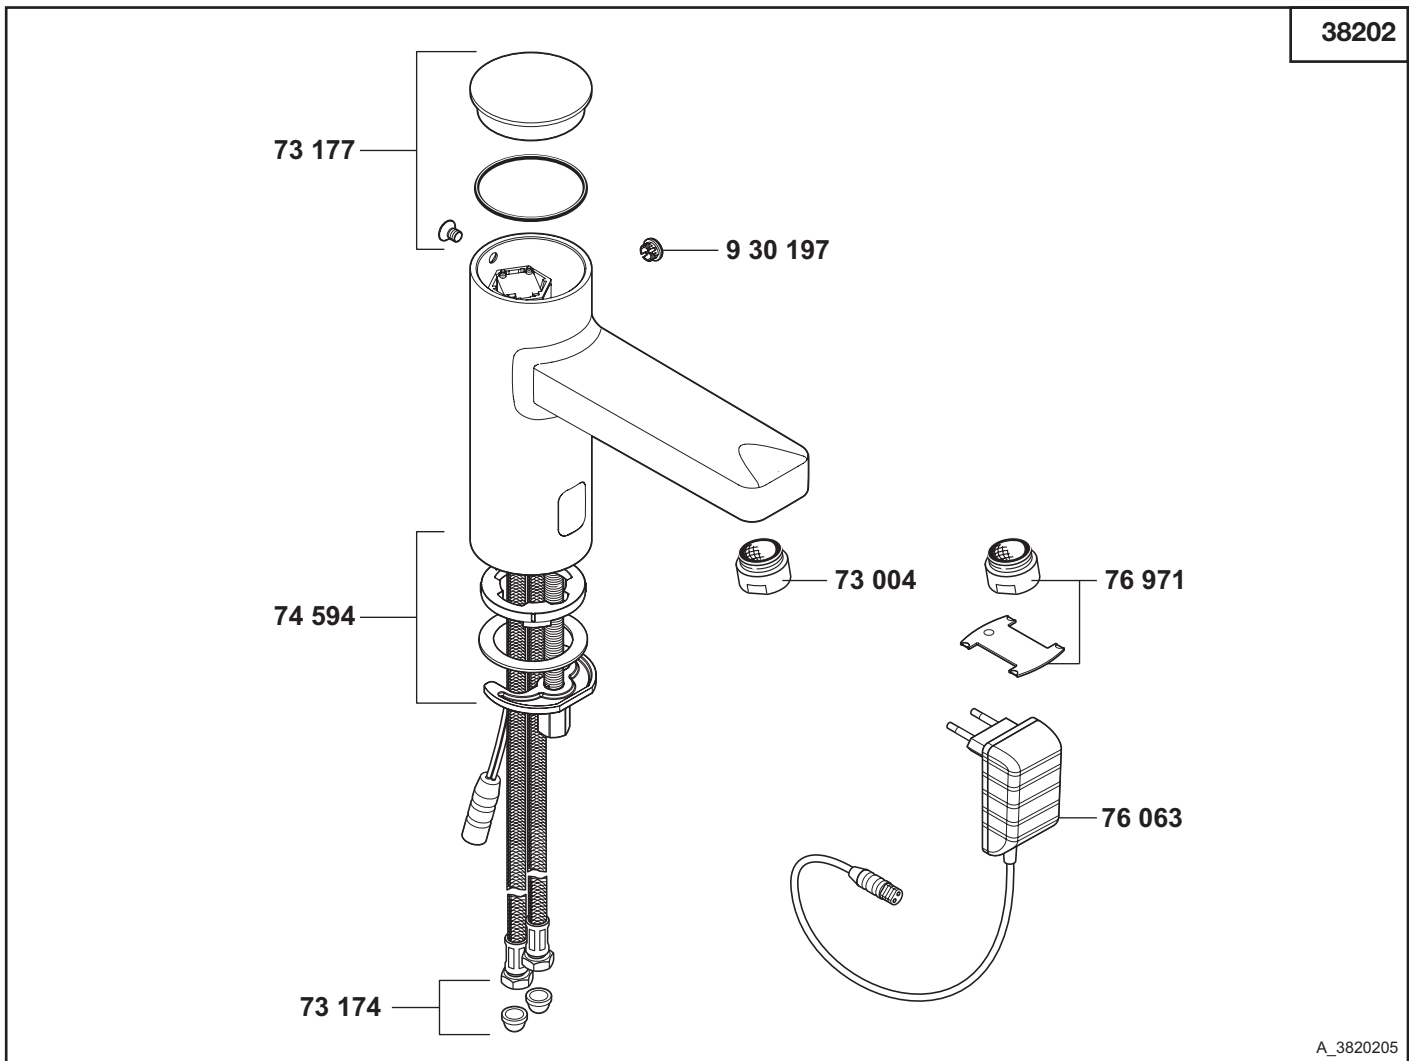

38202

A_3820205

38202	Elektronische Waschtischarmatur mit Netzteil DN 15	electronic controlled basin mixer with main adaptor DN 15	elektronische wastafelmengkraan met accu stekker 1/2"
	73 004 Cascade-Strahlregler M 24 x 1 - 5 l/min	Cascade-flow straightener M 24 x 1 - 5 l/min	cascade straalbreker M 24 x 1 - 5 l/min
	73 174 Siebdichtung	waste grate washer	zeefdichting
	73 177 Kappe	cap	dop
	74 594 Befestigungssatz	assembling set	bevestigingsset
	76 063 Netzteil 12V	mains adaptor 12V	accu stekker 12V
	76 971 Strahlregler HC M 24 x 1 PCA diebstahlsicher	flow straightener HC M 24 x 1 PCA antitheft device	straalbreker HC M 24 x 1 PCA diefstalbestendig
	930 197 Markierungsstopfen	red/blue insert	markeringsstop