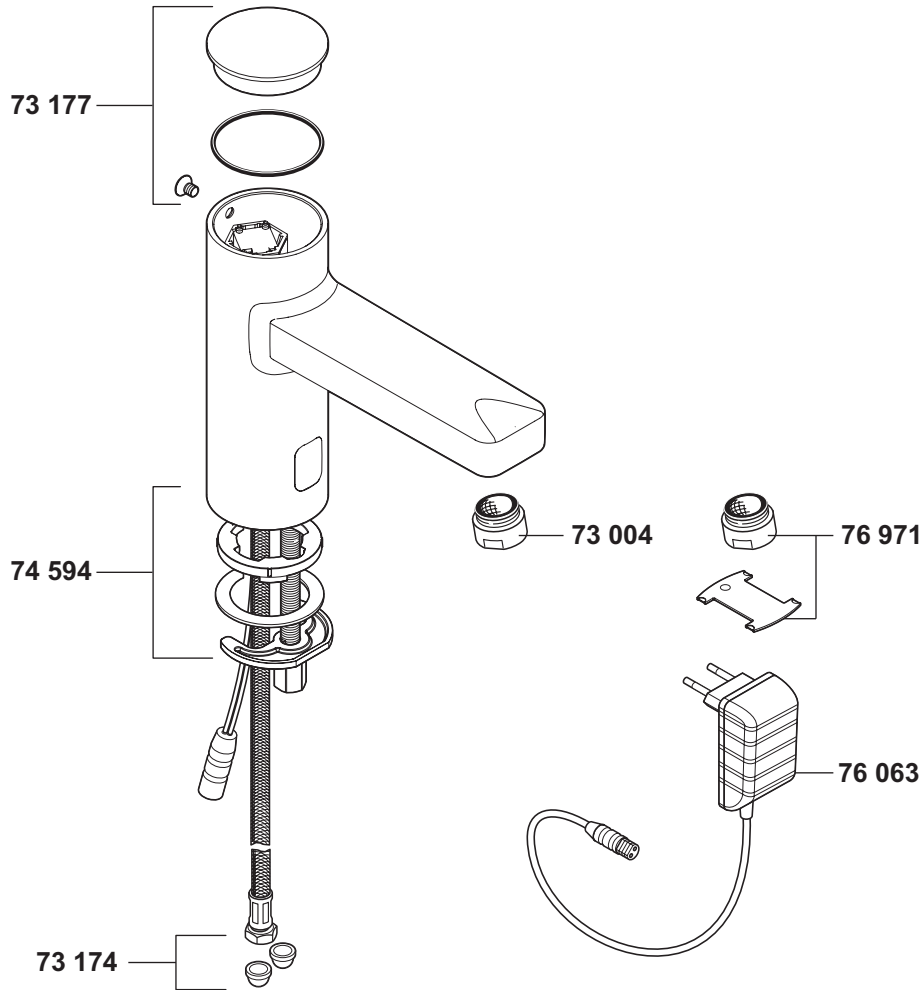

KLUDI ZENTA E

38205

A_3820505

38205	Elektronisches Standventil mit Netzteil DN 15	electronic controlled pillar tap DN 15 with main adaptor DN 15	elektronische wastafelkraan met accu stekker 1/2"
	73 004 Cascade-Strahlregler M 24 x 1 - 5 l/min	Cascade-flow straightener M 24 x 1 - 5 l/min	cascade straalbreker M 24 x 1 - 5 l/min
	73 174 Siebdichtung	waste grate washer	zeefdichting
	73 177 Kappe	cap	dop
	74 594 Befestigungssatz	assembling set	bevestigingsset
	76 063 Netzteil 12V	mains adaptor 12V	accu stekker 12V
	76 971 Strahlregler HC M 24 x 1 PCA diebstahlsicher	flow straightener HC M 24 x 1 PCA antitheft device	straalbreker HC M 24 x 1 PCA diefstalbestendig