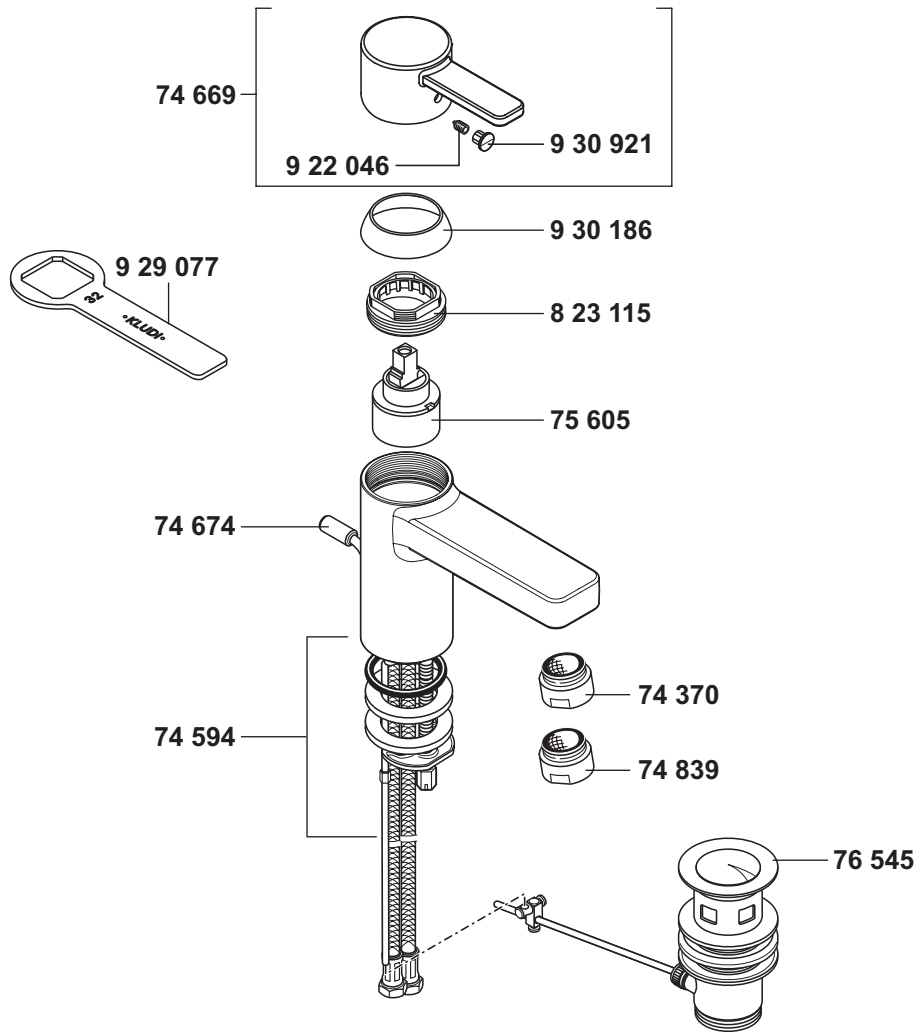

KLUDI ZENTA

38250

A_3825075

38250	Waschtisch-Einhandmischer DN 10	single lever basin mixer DN 10	ééngreeps wastafelmengkraan 3/8"
74 370	s-pointer Luftsprudler M 24 x 1	s-pointer aerator M 24 x 1	s-pointer perlator M 24 x 1
74 594	Befestigungssatz	assembling set	bevestigingsset
74 669	Hebel, komplett	lever	hendel
74 674	Zugstange	lift rod	trekstang
74 839	s-pointer Luftsprudler M 24 x 1/2	s-pointer aerator M 24 x 1/2	s-pointer perlator M 24 x 1/2
75 605	Kartusche	cartridge	cartouche
76 545	Ablaufgarnitur	pop up waste	afvoergarnituur
8 23 115	Spannschraube	screw	spanschroef
9 22 046	Gewindestift	threading lathe	inbus schroef
9 29 077	Armaturenschlüssel	fastening tool	sleutel
9 30 186	Abdeckkappe	cover cap	afdekkap
9 30 921	Markierungsstopfen	red/blue insert	markeringsstop