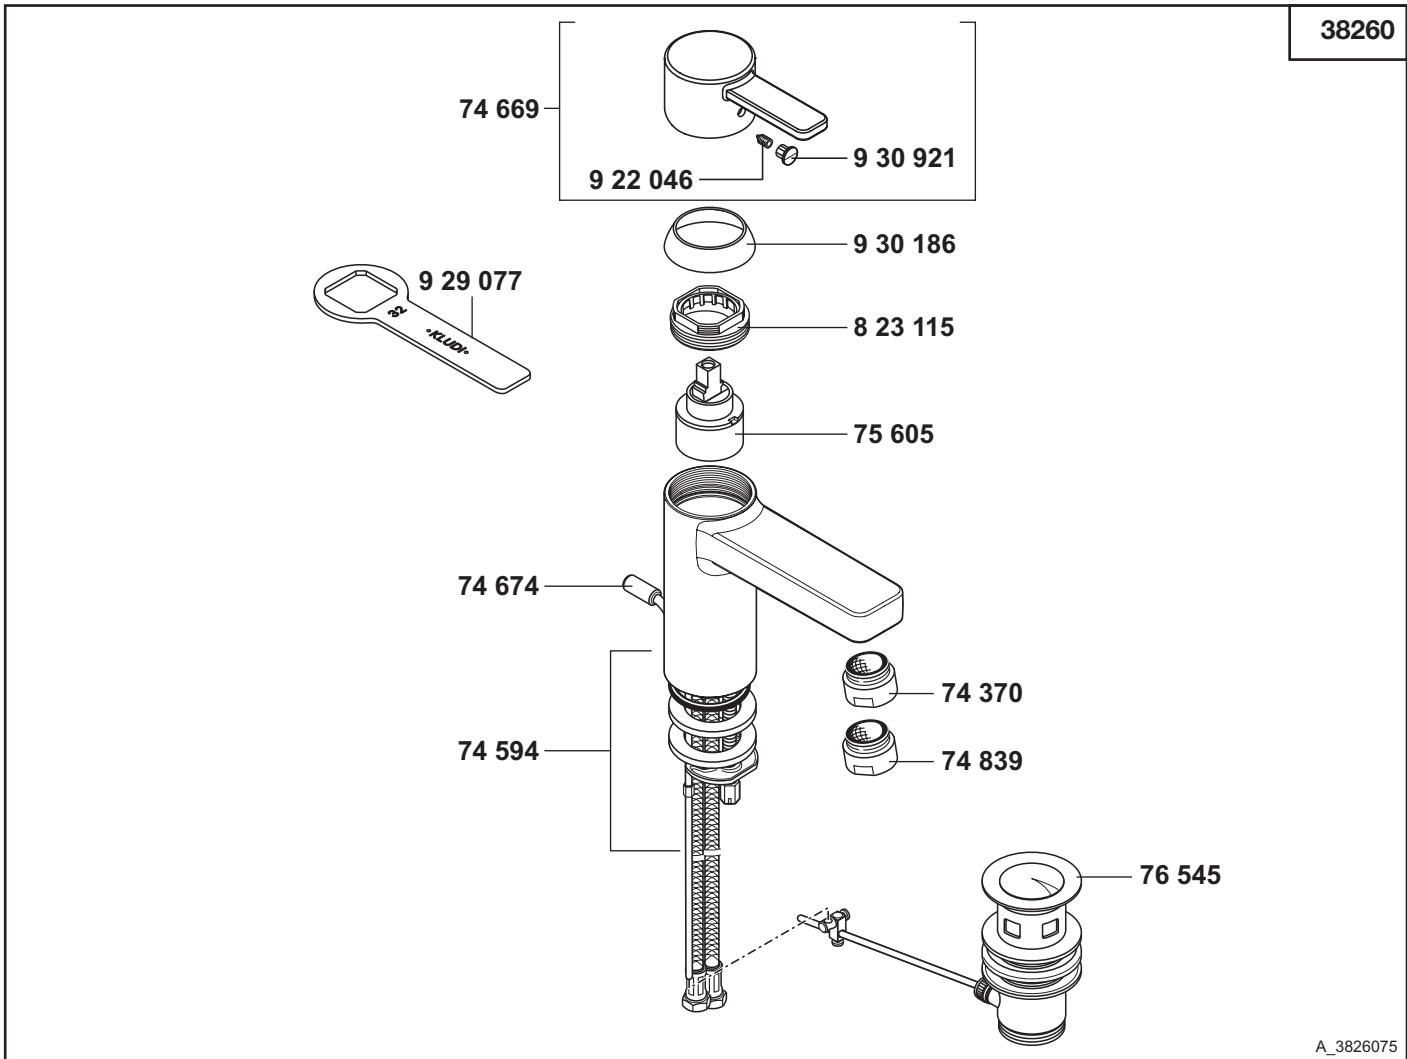

38260

A_3826075

38260	Waschtisch-Einhandmischer DN 10	single lever basin mixer DN 10	ééngreeps wastafelmengkraan 3/8"
	74 370 s-pointer Luftsprudler M 24 x 1	s-pointer aerator M 24 x 1	s-pointer perlator M 24 x 1
	74 594 Befestigungssatz	assembling set	bevestigingsset
	74 669 Hebel, komplett	lever	hendel
	74 674 Zugstange	lift rod	trekstang
	74 839 s-pointer Luftsprudler M 24 x 1/2	s-pointer aerator M 24 x 1/2	s-pointer perlator M 24 x 1/2
	75 605 Kartusche	cartridge	cartouche
	76 545 Ablaufgarnitur	pop up waste	afvoergarnituur
	823 115 Spanschraube	screw	spanschroef
	922 046 Gewindestift	threading lathe	inbus schroef
	929 077 Armaturenschlüssel	fastening tool	sleutel
	930 186 Abdeckkappe	cover cap	afdekkap
	930 921 Markierungsstopfen	red/blue insert	markeringsstop