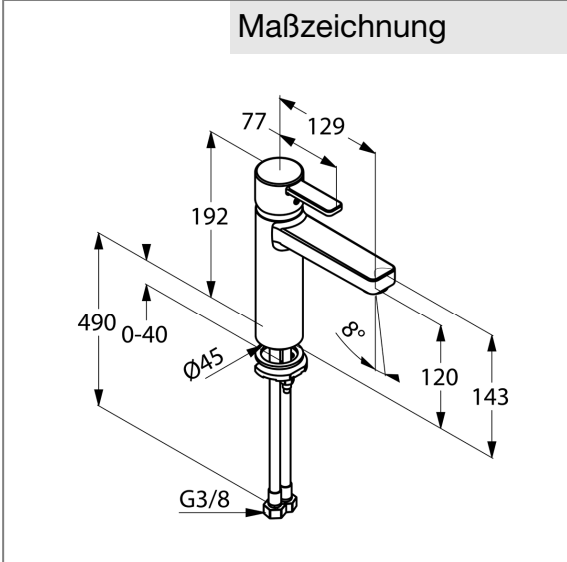

Produkt: **KLUDI ZENTA XXL Waschtisch-Einhandmischer DN 15**

Artikel-Nr.: **382650575**

Artikeltext

Waschtisch-Einhandmischer DN 15
 Einlochmontage
 geschlossener Hebel
 Keramik-Kartusche mit Heißwasserbegrenzung
 Strahlregler M 24 x 1
 Durchflussmenge 6,7 l/min bei 3 bar
 flexible Anschlüsse G 3/8
 Schnell-Montagesystem

Oberfläche:
 05 chrom

Produktabbildung

Ausschreibungstext

Einlochwaschtischarmatur, Hersteller KLUDI GmbH & Co. KG
 KLUDI ZENTA XXL Art. Nr. 382650575
 Ausführung wie folgt: Waschtisch-Einhandmischer DN 15 / PN 10, aus Messing verchromt, geschlossener Hebel aus Metall verchromt, Keramik-Kartusche K-35 mit Heißwasserbegrenzung, Strahlregler M24 x 1, Durchflussmenge 6,7 l/min bei 3,0 bar, flexible Anschlüsse G 3/8 mit Metallummantelung mit DVGW / W270 Zulassung, Schnell-Montagesystem
 Abmessungen: Höhe gesamt: 192 mm, Auslaufhöhe: 143 mm, Ausladung: 129 mm
 Hebellänge: 77 mm

Maßzeichnung

Durchflussdiagramm