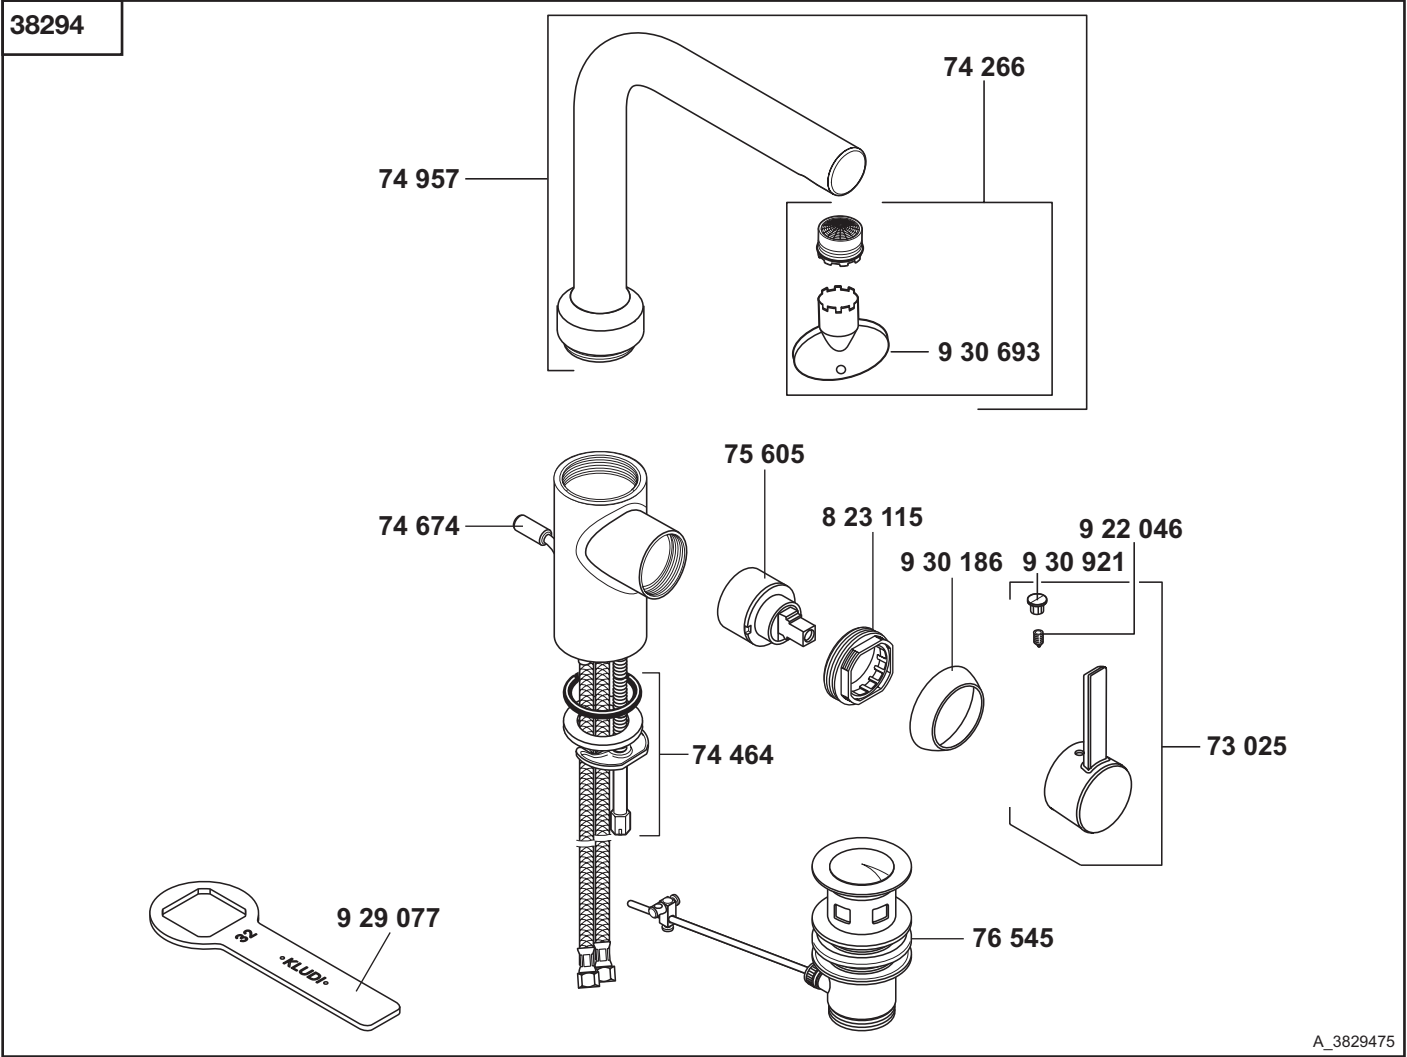

38294

A\_3829475

38294	Waschtisch-Einhandmischer DN 10	single lever basin mixer DN 10	ééngreeps wastafelmengkraan 3/8"
	73 025 Hebel, komplett	lever	hendel
	74 266 PCA Cache-Luftsprudler M 16,5 x 1	PCA Cache aerator M 16,5 x 1	PCA Cache-perlator M 16,5 x 1
	74 464 Befestigungssatz	assembling set	bevestigingsset
	74 674 Zugstange	lift rod	trekstang
	74 957 Auslauf, komplett	spout	uitloop
	75 605 Kartusche	cartridge	cartouche
	76 545 Ablaufgarnitur	pop up waste	afvoergarnituur
	823 115 Spanschraube	screw	spanschroef
	922 046 Gewindestift	threading lathe	inbus schroef
	929 077 Armaturenschlüssel	fastening tool	sleutel
	930 186 Abdeckkappe	cover cap	afdekkap
	930 693 Schlüssel für Strahlregler	key for aerator	sleutel voor straalbreker
	930 921 Markierungstopfen	red/blue insert	markeringsstop