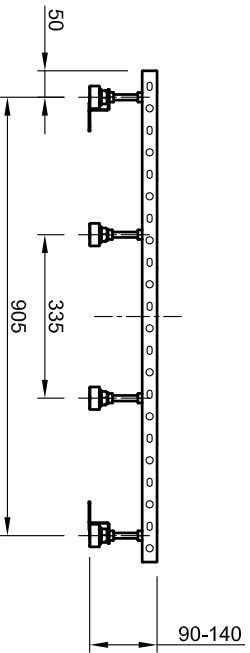

konforme Qualität / conform quality

KNIEF

Artikel-Nr. / Order No.:
0800-100100TGN

Gewicht / Weight:
6 kg

Modell / Model
PROFI metal frame for MI shower tray

Nenn-Maße / Nominal Dimensions:
100 x 100 cm

Datum / Date:
21.04.2021