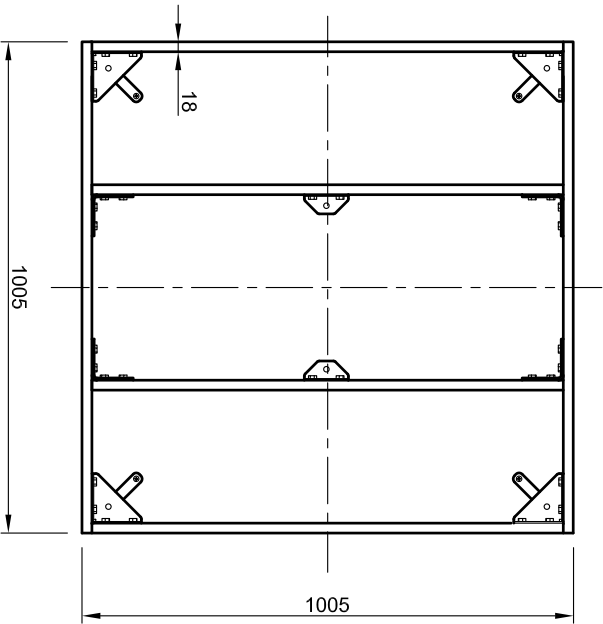

konforme Qualität / conform quality

KNIEF

Artikel-Nr. / Order No.:
0800-100100TGN

Gewicht / Weight:
6 kg

Modell / Model
PROFI metal frame for MI shower tray

Nenn-Maße / Nominal Dimensions:
100 x 100 cm

Datum / Date:
21.04.2021