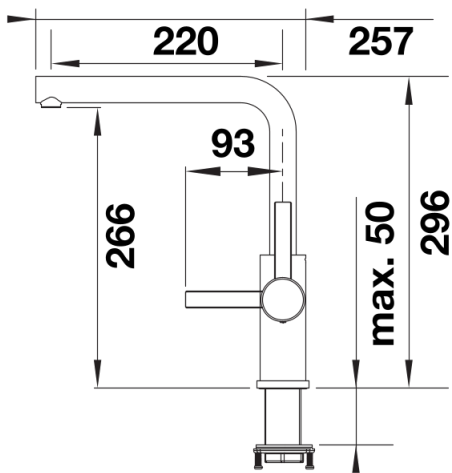

## Lieferumfang

---

- 360° schwenkbarer Auslauf für größere Reichweite
- Ø 35 mm Armaturenbohrung erforderlich
- Mit Keramikscheiben-Kartusche
- Patentierter Strahlregler für deutlich reduzierte Verkalkung
- Flexible Anschlussrohre, 700 mm lang und  $\frac{3}{8}$ "-Mutter
- Stabilisierungsplatte zur Erhöhung der Standfestigkeit der Armatur beim Einbau in Edelstahlspülen

## Schwenkbereich

Seitenansicht Hebel 2D

Seitenansicht