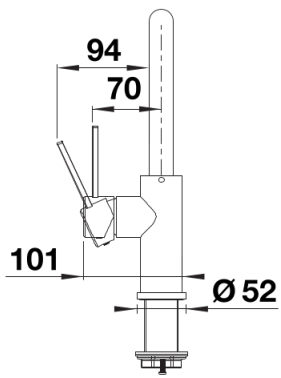

## Lieferumfang

---

- 360° schwenkbarer Auslauf für größere Reichweite
- Ø 35 mm Armaturenbohrung erforderlich
- Mit Keramikscheiben-Kartusche
- Patentierter Strahlregler für deutlich reduzierte Verkalkung
- Flexible Anschlussrohre, 700 mm lang und  $\frac{3}{8}$ "-Mutter
- Stabilisierungsplatte zur Erhöhung der Standfestigkeit der Armatur beim Einbau in Edelstahlspülen

## Schwenkbereich

Seitenansicht Hebel 2D

Seitenansicht