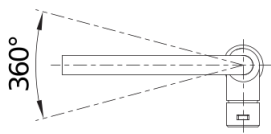

Lieferumfang

- 360° schwenkbarer Auslauf für größere Reichweite
- Ø 35 mm Armaturenbohrung erforderlich
- Mit Keramikscheiben-Kartusche
- Patentierter Strahlregler für deutlich reduzierte Verkalkung
- Flexible Anschlussrohre, 700 mm lang und $\frac{3}{8}$ "-Mutter
- Stabilisierungsplatte zur Erhöhung der Standfestigkeit der Armatur beim Einbau in Edelstahlspülen

Details

Schwenkbereich