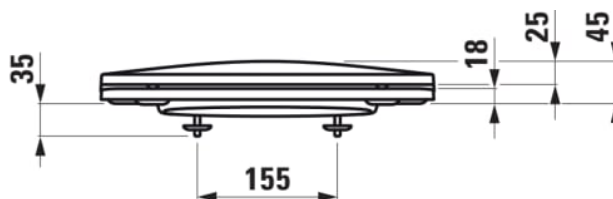

LAUFEN PRO

WC-Sitz mit Deckel ,slim', abnehmbar, mit Absenkautomatik, Scharniere Edelstahl, für Hohlraumbefestigung

MASSE

Länge	445 mm
Breite	370 mm
Höhe	45 mm

FARBEN UND OBERFLÄCHEN

<input type="checkbox"/>	000 Weiß
--------------------------	----------

AUSFÜHRUNGEN

000 - Standardausführung

Form : Rund

Quick release

Nettogewicht in kg : 2

SoftClose® System

TECHNISCHE ZEICHNUNGEN

KOMPATIBEL MIT

Stand-WC 'comfort',
Tiefspüler, mit Spülrand,
Abgang waagrecht,
Sitzhöhe (inkl. Sitzring) 48
cm

H825955...0001

Stand-WC-Kombination,
Tiefspüler, spülrandlos,
Abgang waagrecht oder
senkrecht

H825962...0001