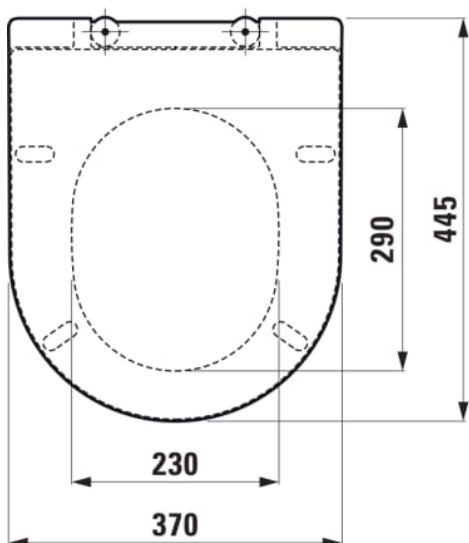

LAUFEN PRO

WC-Sitz mit Deckel ,slim', abnehmbar, mit Absenkautomatik, Scharniere Edelstahl, für Hohlraumbefestigung

MASSE

Länge	445 mm
Breite	370 mm
Höhe	45 mm

FARBEN UND OBERFLÄCHEN

<input type="checkbox"/>	000 Weiß
--------------------------	----------

AUSFÜHRUNGEN

000 - Standardausführung

Form : Rund

Quick release

Nettogewicht in kg : 2

SoftClose® System

TECHNISCHE ZEICHNUNGEN

KOMPATIBEL MIT

Stand-WC 'comfort',
Tiefspüler, mit Spülrand,
Abgang waagrecht,
Sitzhöhe (inkl. Sitzring) 48
cm

H825955...0001

Stand-WC-Kombination,
Tiefspüler, spülrandlos,
Abgang waagrecht oder
senkrecht

H825962...0001

Stand-WC-Kombination,
Tiefspüler, spülrandlos,
Abgang waagrecht oder
senkrecht

H825962...2311

Stand-WC-Kombination,
Tiefspüler, mit Spülrand,
Abgang waagrecht oder
senkrecht

H825952...0001

Stand-WC-Kombination,
Tiefspüler, mit Spülrand,
Abgang waagrecht oder
senkrecht