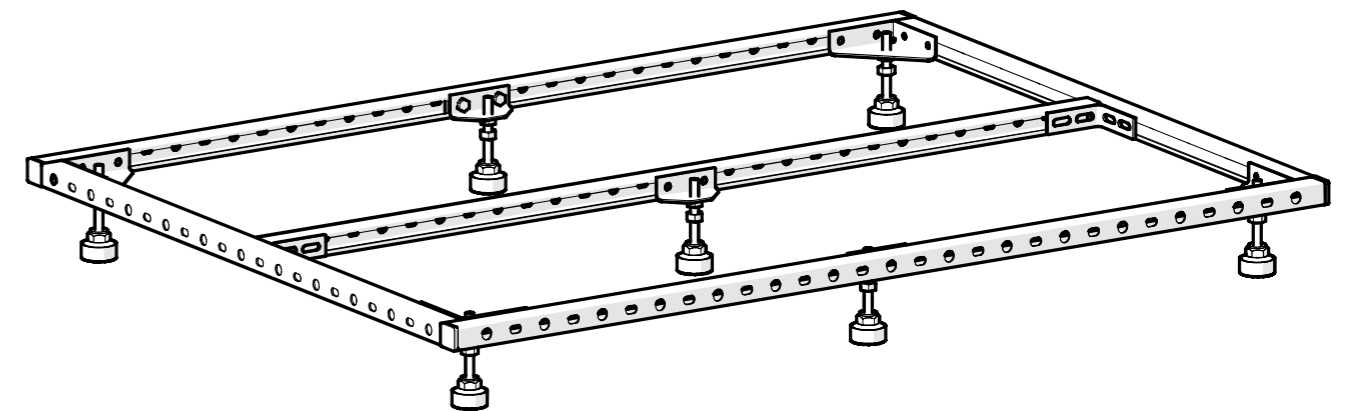

PROFI METALGESTELL für Mineralguss-Duschwanne

MONTAGEANLEITUNG

80x120 cm
80x140 cm

90x120 cm
90x140 cm

100x120 cm

STÜCKLISTE

G

H

E

F

MINERALGUSS - DUSCHWANNEN BODENEbenen