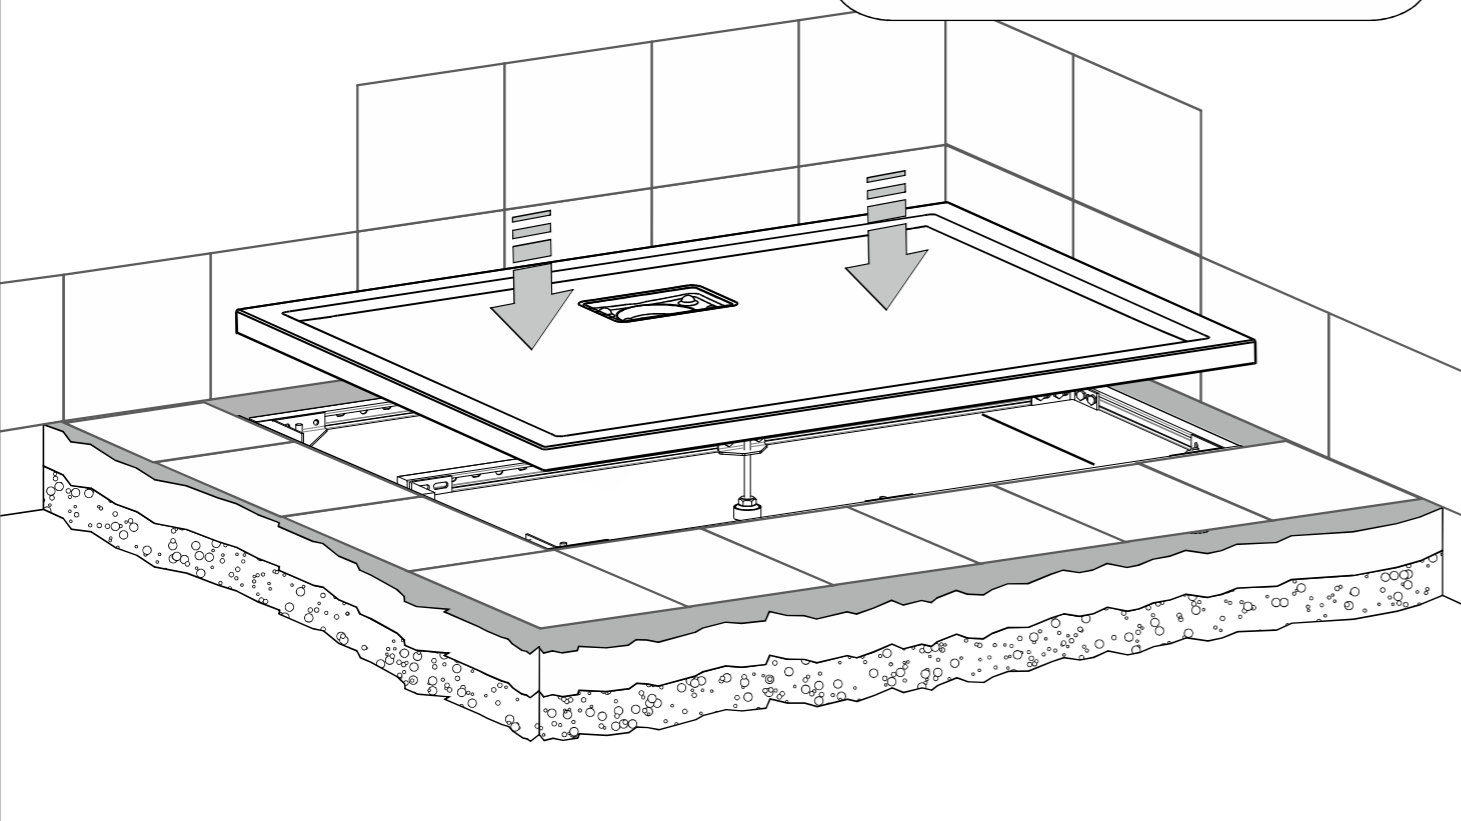

PROFI METALGESTELL für Mineralguss-Duschwanne

MONTAGEANLEITUNG

80x120 cm
80x140 cm

90x120 cm
90x140 cm

100x120 cm

STÜCKLISTE

G

H

E

F

MINERALGUSS - DUSCHWANNEN BODENEbenen