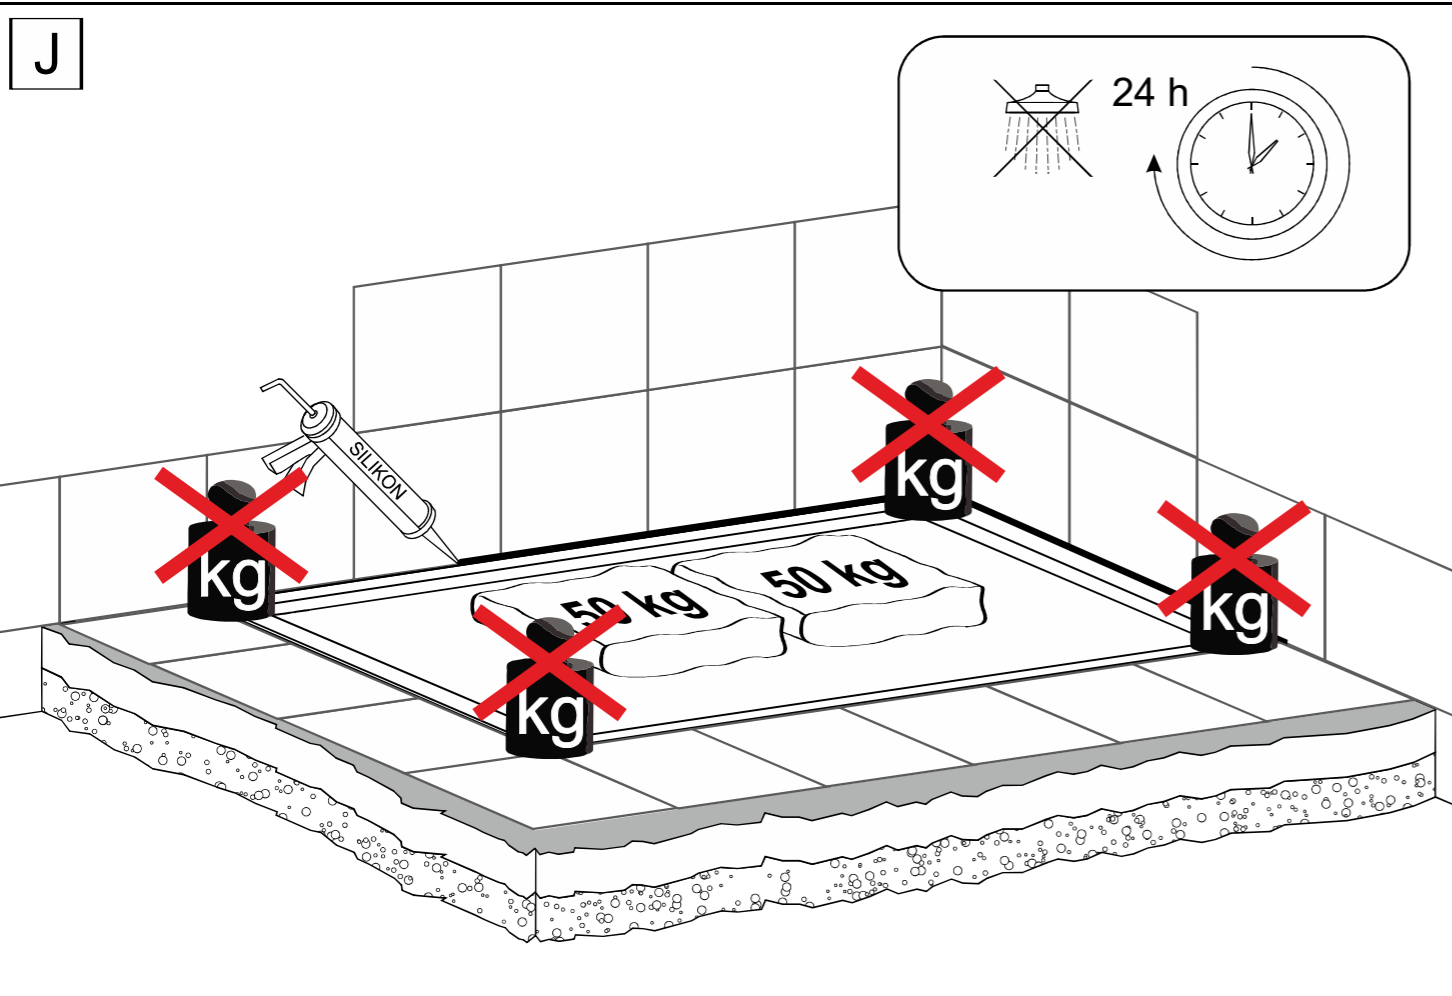

PROFI METALGESTELL für Mineralguss-Duschwanne

MONTAGEANLEITUNG

80x120 cm
80x140 cm

90x120 cm
90x140 cm

100x120 cm

STÜCKLISTE

G

H

E

F

MINERALGUSS - DUSCHWANNEN BODENEbenen