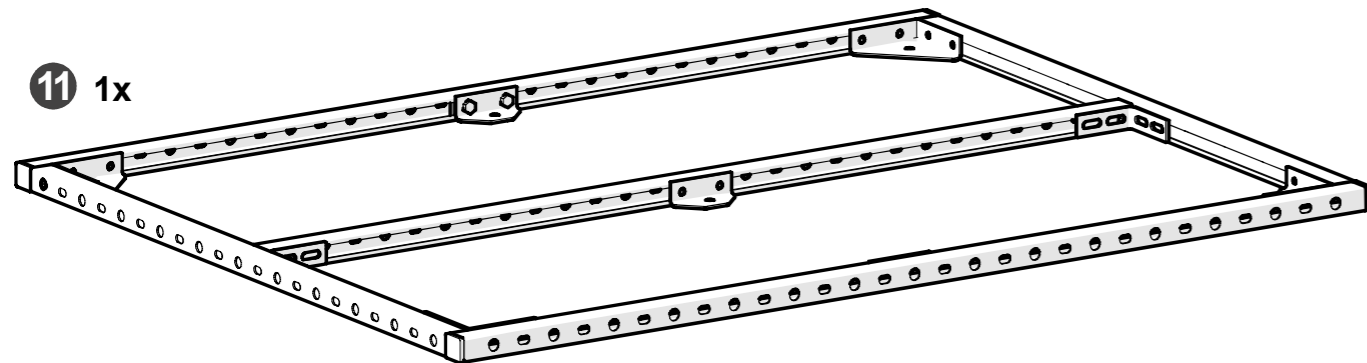

PROFI METALGESTELL für Mineralguss-Duschwanne

MONTAGEANLEITUNG

80x120 cm
80x140 cm

90x120 cm
90x140 cm

100x120 cm

STÜCKLISTE

G

H