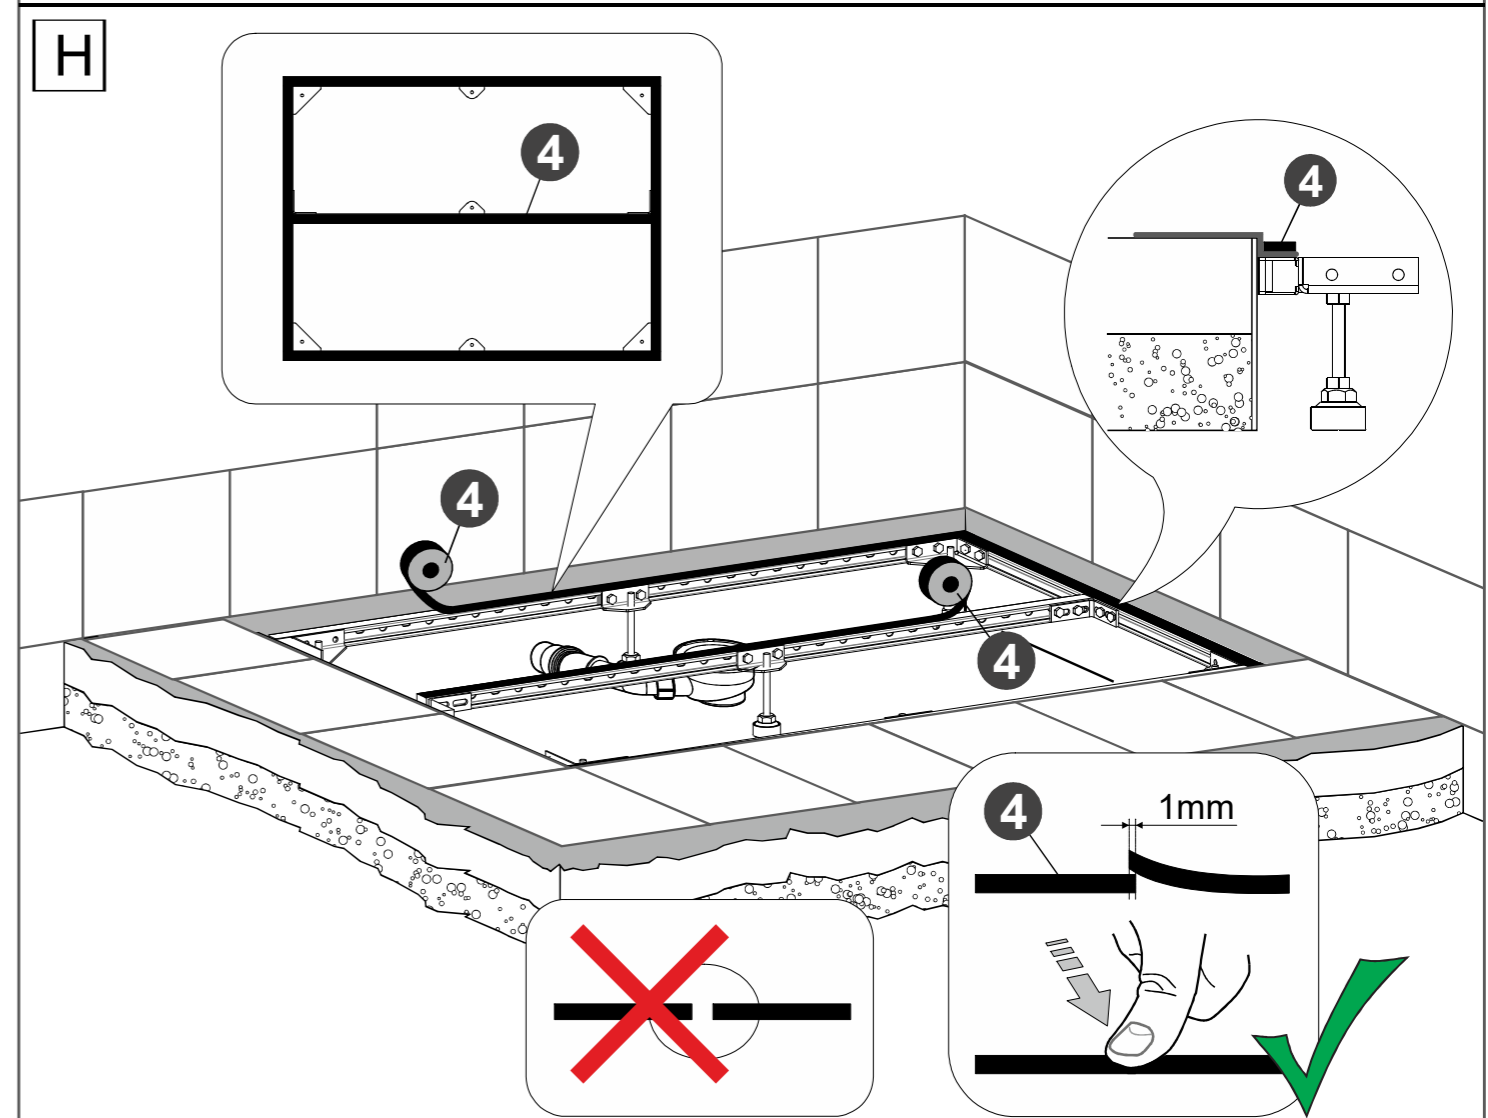

PROFI METALGESTELL für Mineralguss-Duschwanne

MONTAGEANLEITUNG

80x120 cm
80x140 cm

90x120 cm
90x140 cm

100x120 cm

STÜCKLISTE

G

H

E

F

MINERALGUSS - DUSCHWANNEN BODENEbenen