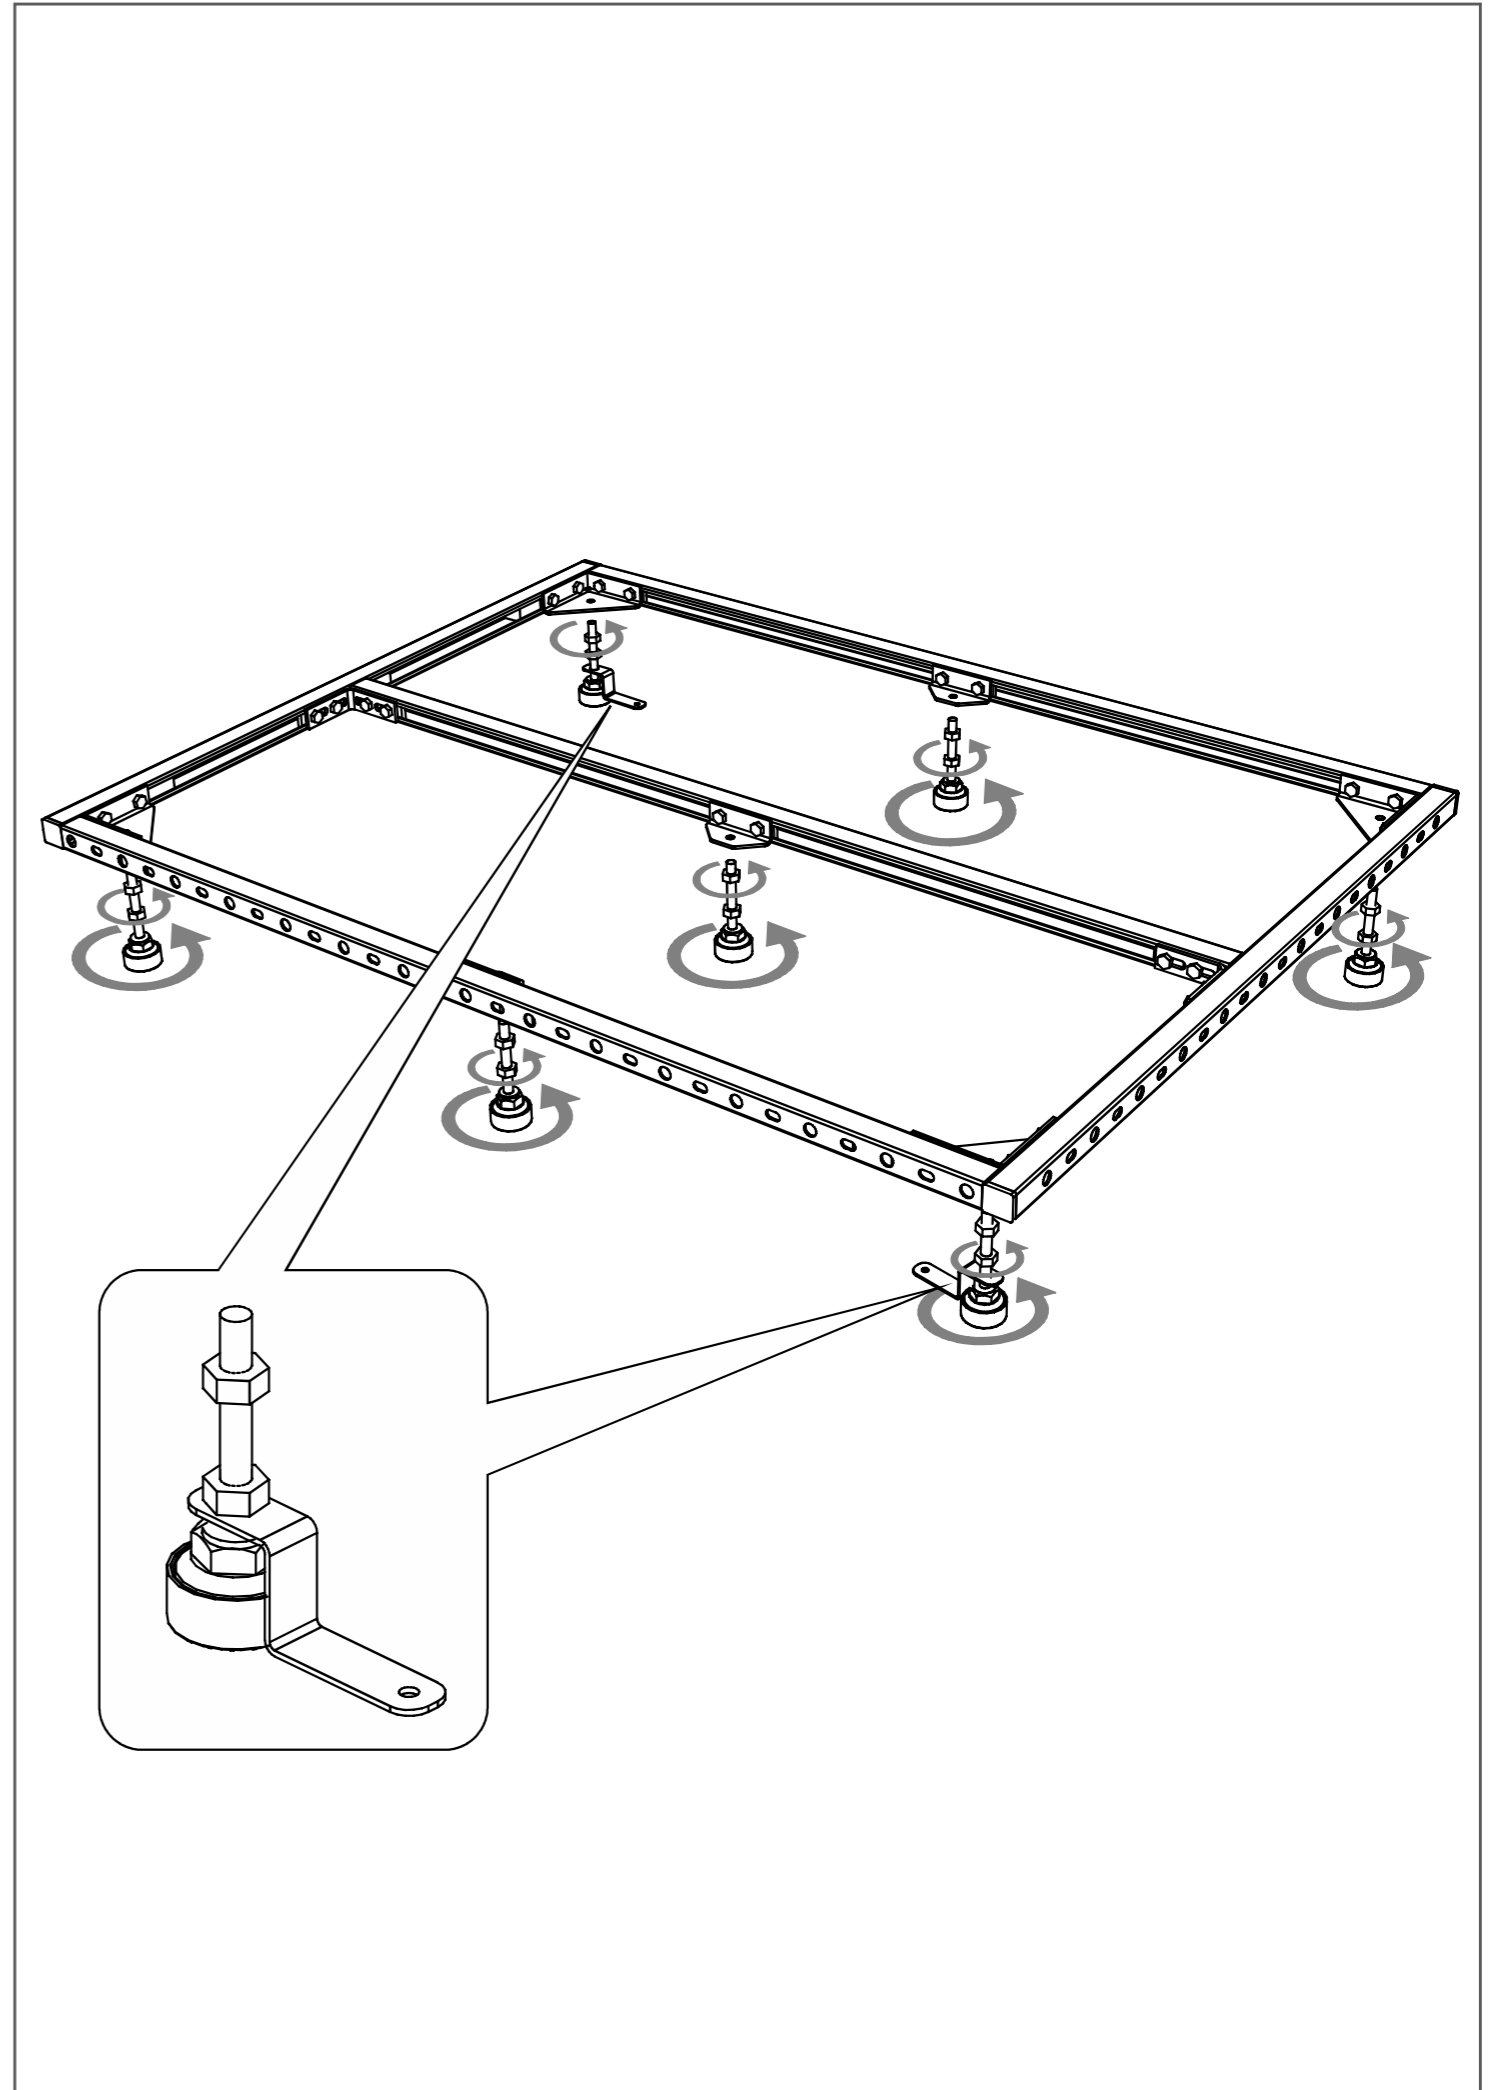

PROFI METALGESTELL für Mineralguss-Duschwanne

MONTAGEANLEITUNG

80x120 cm
80x140 cm

90x120 cm
90x140 cm

100x120 cm

STÜCKLISTE

G

H

E

F

MINERALGUSS - DUSCHWANNEN BODENEbenen