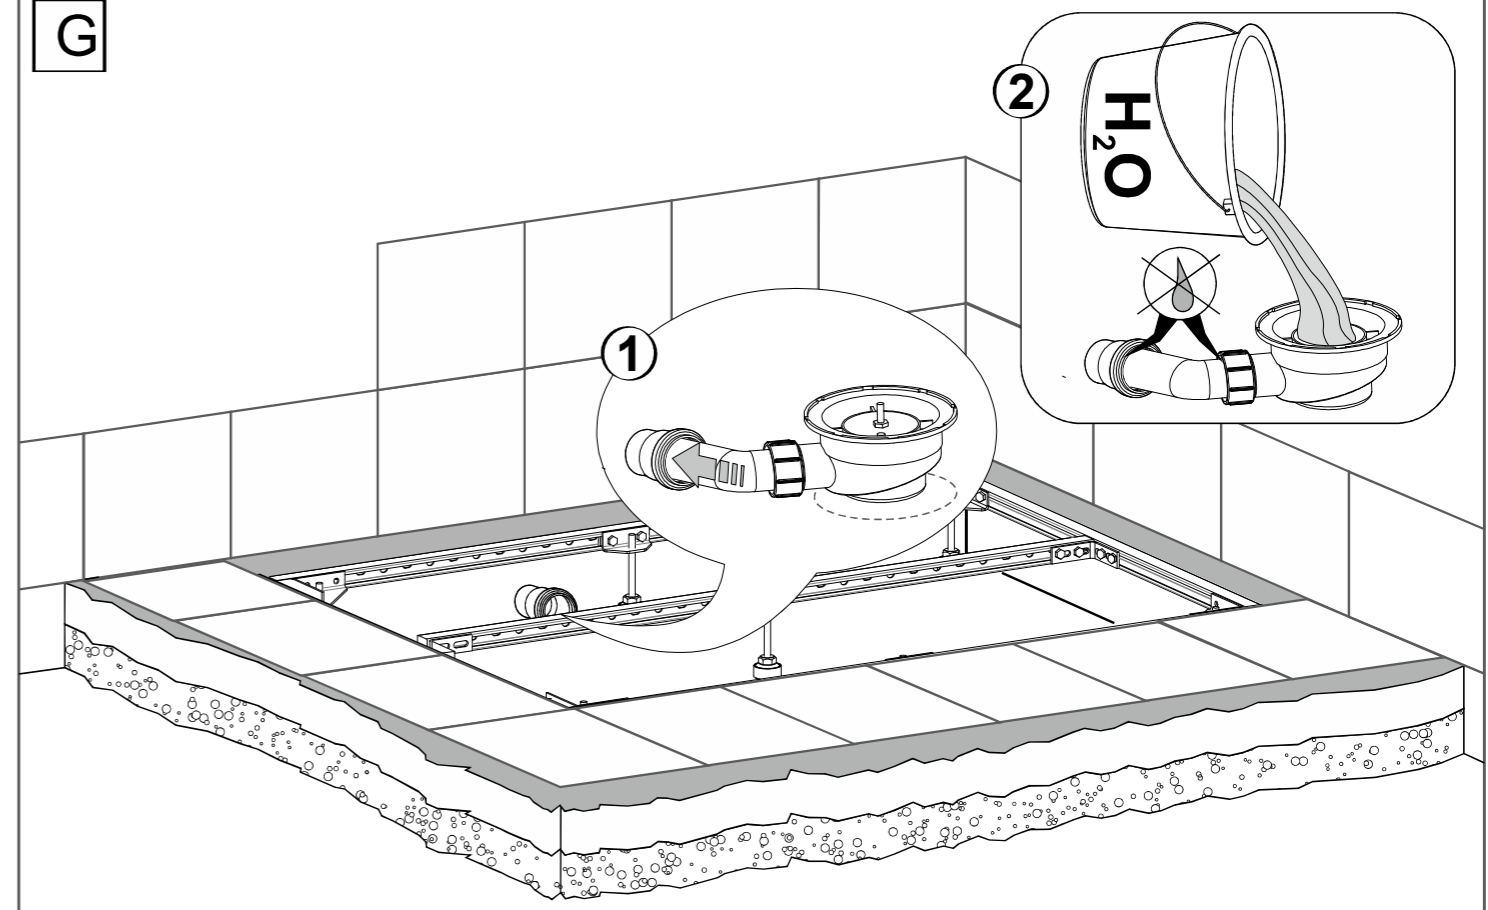

PROFI METALGESTELL für Mineralguss-Duschwanne

MONTAGEANLEITUNG

80x120 cm
80x140 cm

90x120 cm
90x140 cm

100x120 cm

STÜCKLISTE

G

H