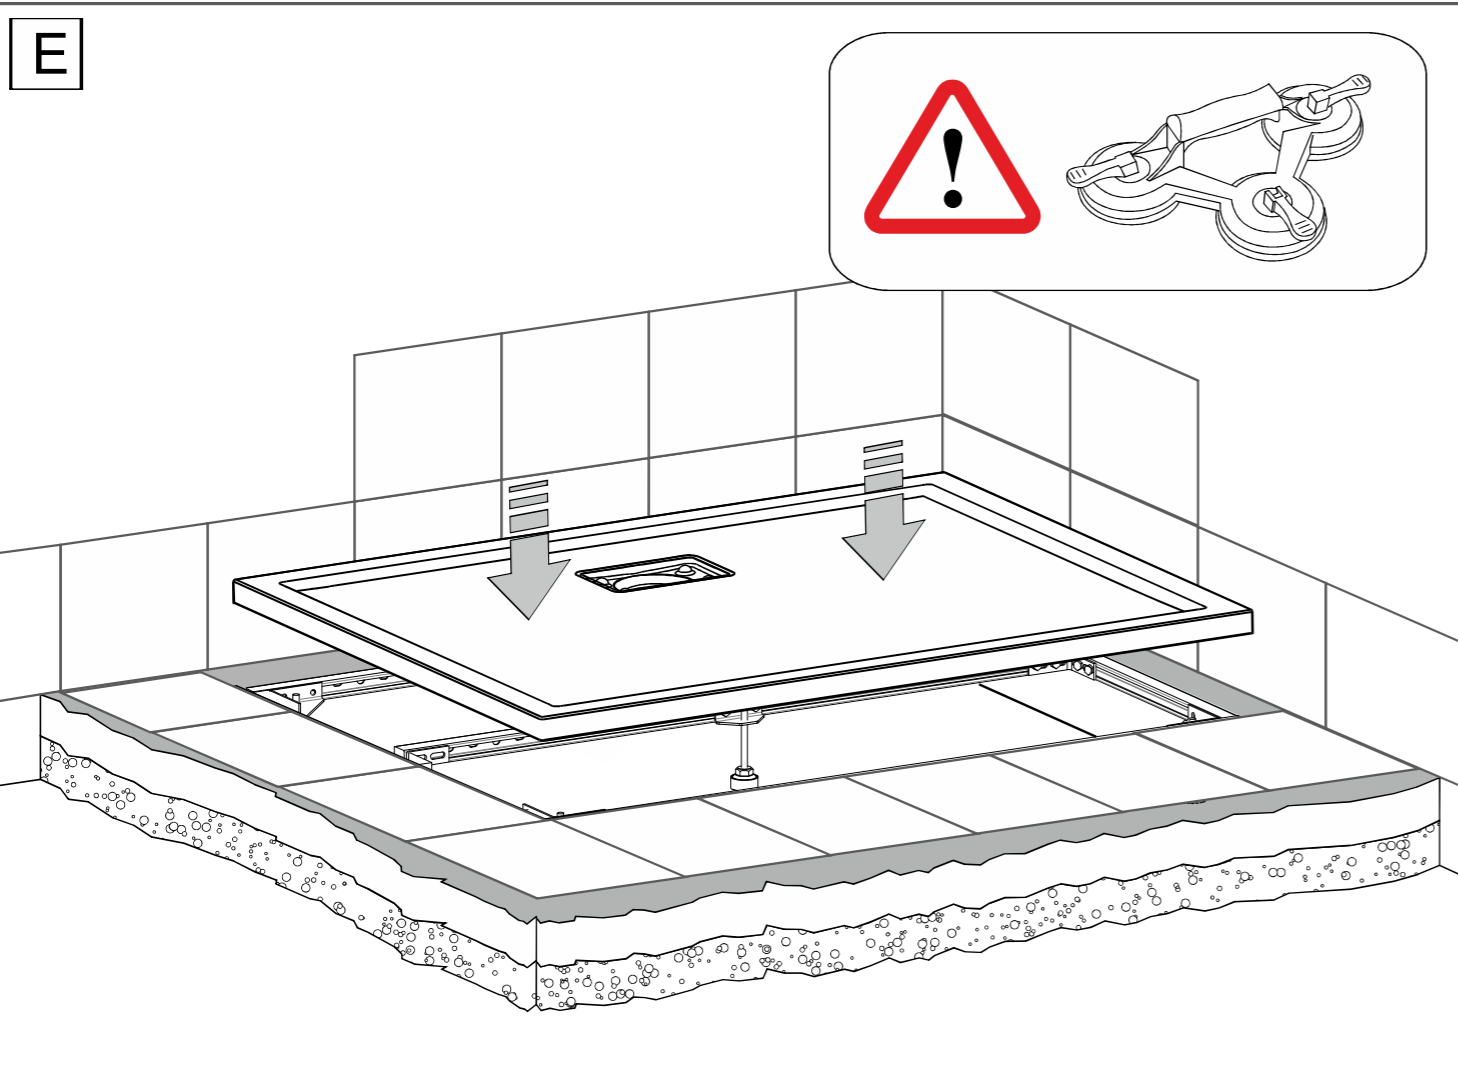

PROFI METALGESTELL für Mineralguss-Duschwanne

MONTAGEANLEITUNG

90x100 cm 100x100 cm

STÜCKLISTE

G

H

MINERALGUSS - DUSCHWANNEN BODENEbenen