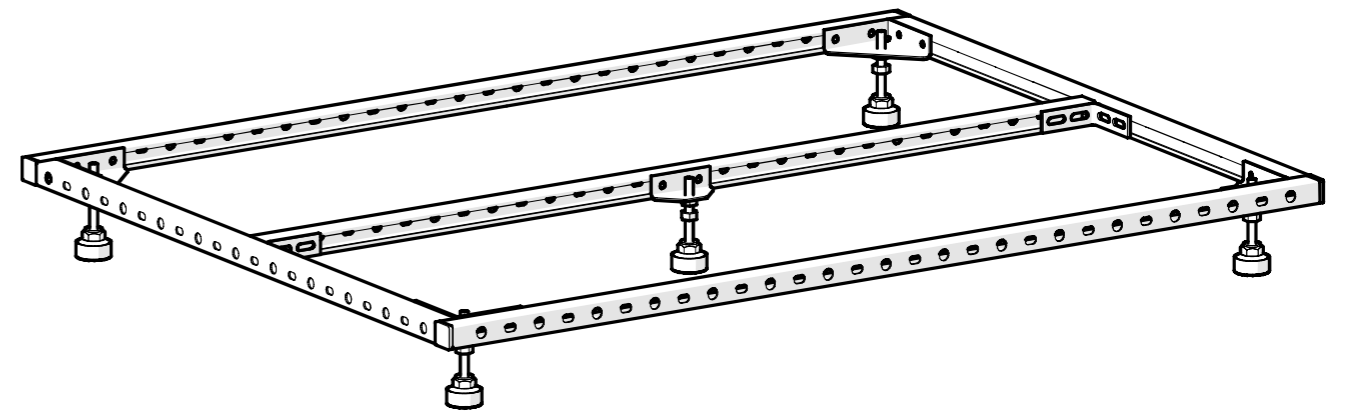

PROFI METALGESTELL für Mineralguss-Duschwanne

MONTAGEANLEITUNG

90x100 cm 100x100 cm

STÜCKLISTE

G

H

MINERALGUSS - DUSCHWANNEN BODENEbenen