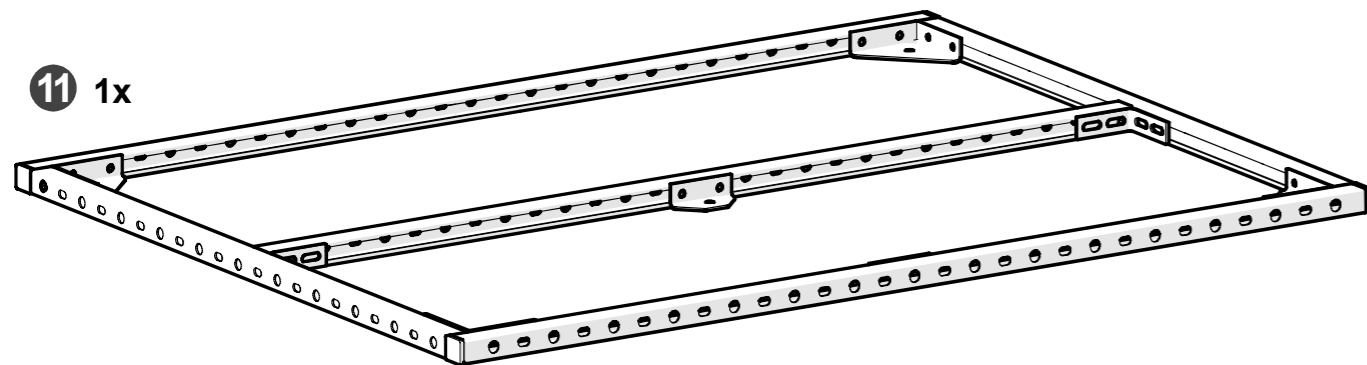

PROFI METALGESTELL für Mineralguss-Duschwanne

MONTAGEANLEITUNG

90x100 cm 100x100 cm

STÜCKLISTE

G

H

MINERALGUSS - DUSCHWANNEN BODENEbenen