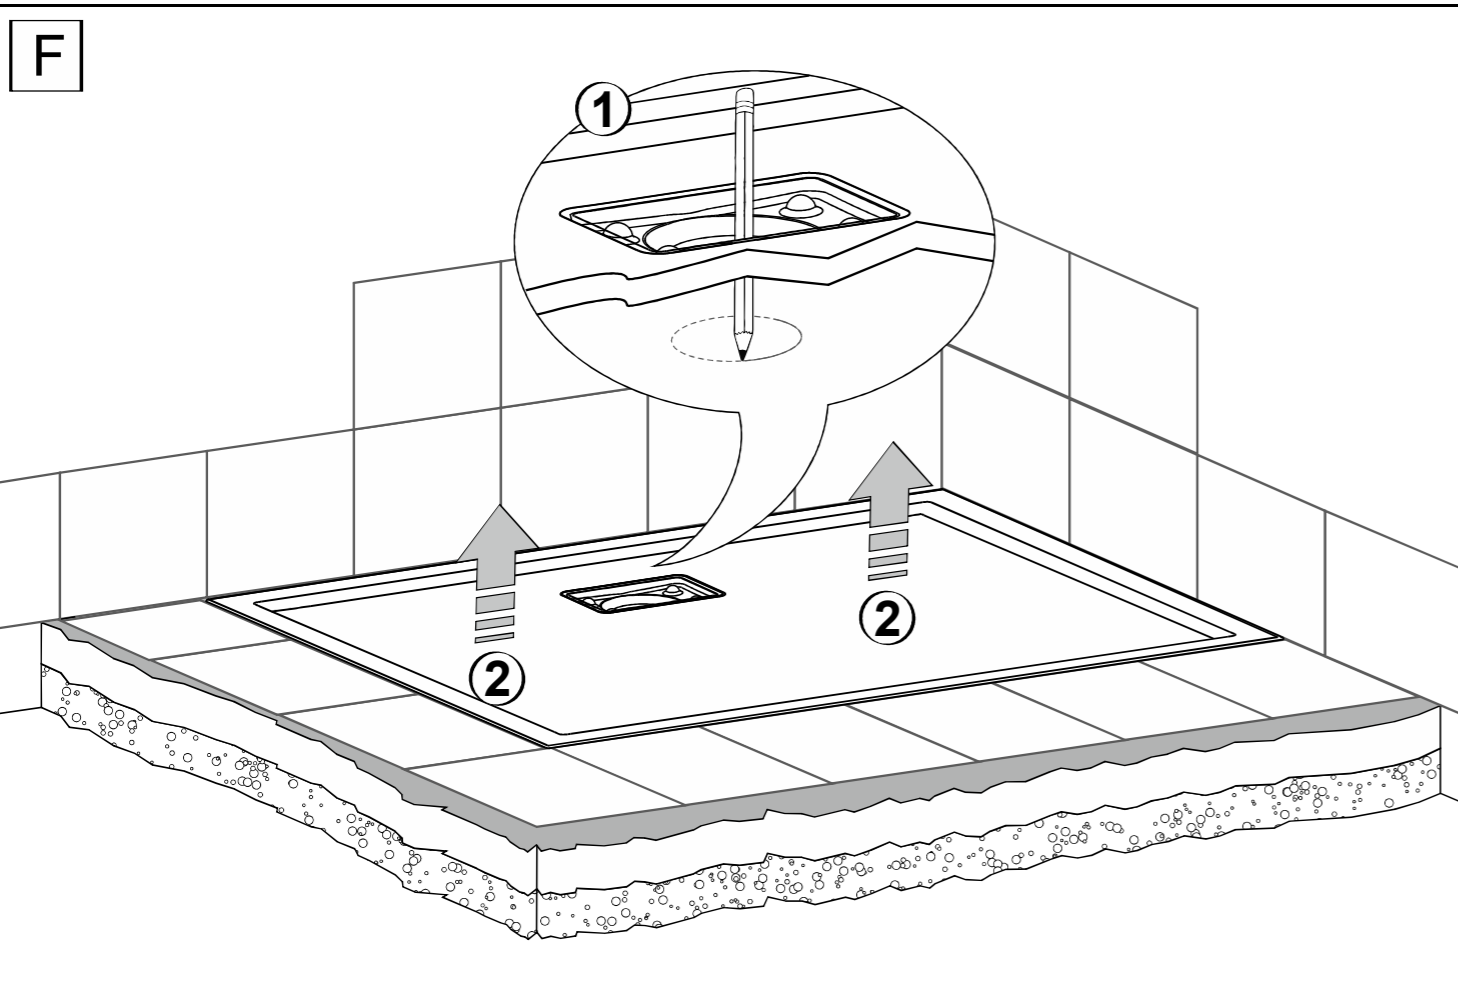

PROFI METALGESTELL für Mineralguss-Duschwanne

MONTAGEANLEITUNG

90x100 cm 100x100 cm

STÜCKLISTE

G

H

MINERALGUSS - DUSCHWANNEN BODENEbenen