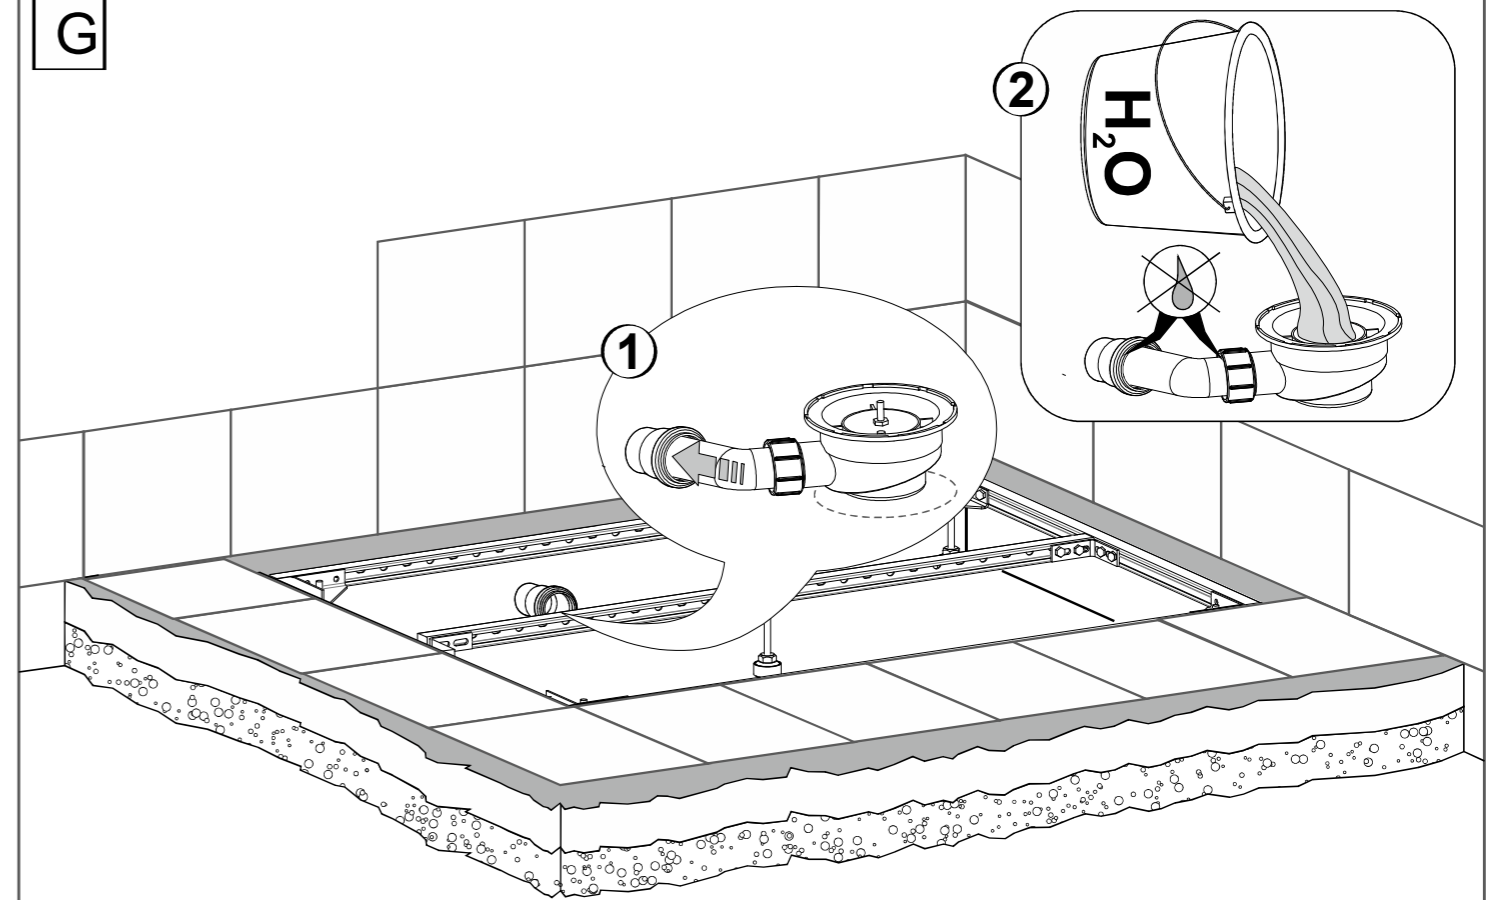

PROFI METALGESTELL für Mineralguss-Duschwanne

MONTAGEANLEITUNG

90x100 cm 100x100 cm

STÜCKLISTE

G

H

MINERALGUSS - DUSCHWANNEN BODENEbenen