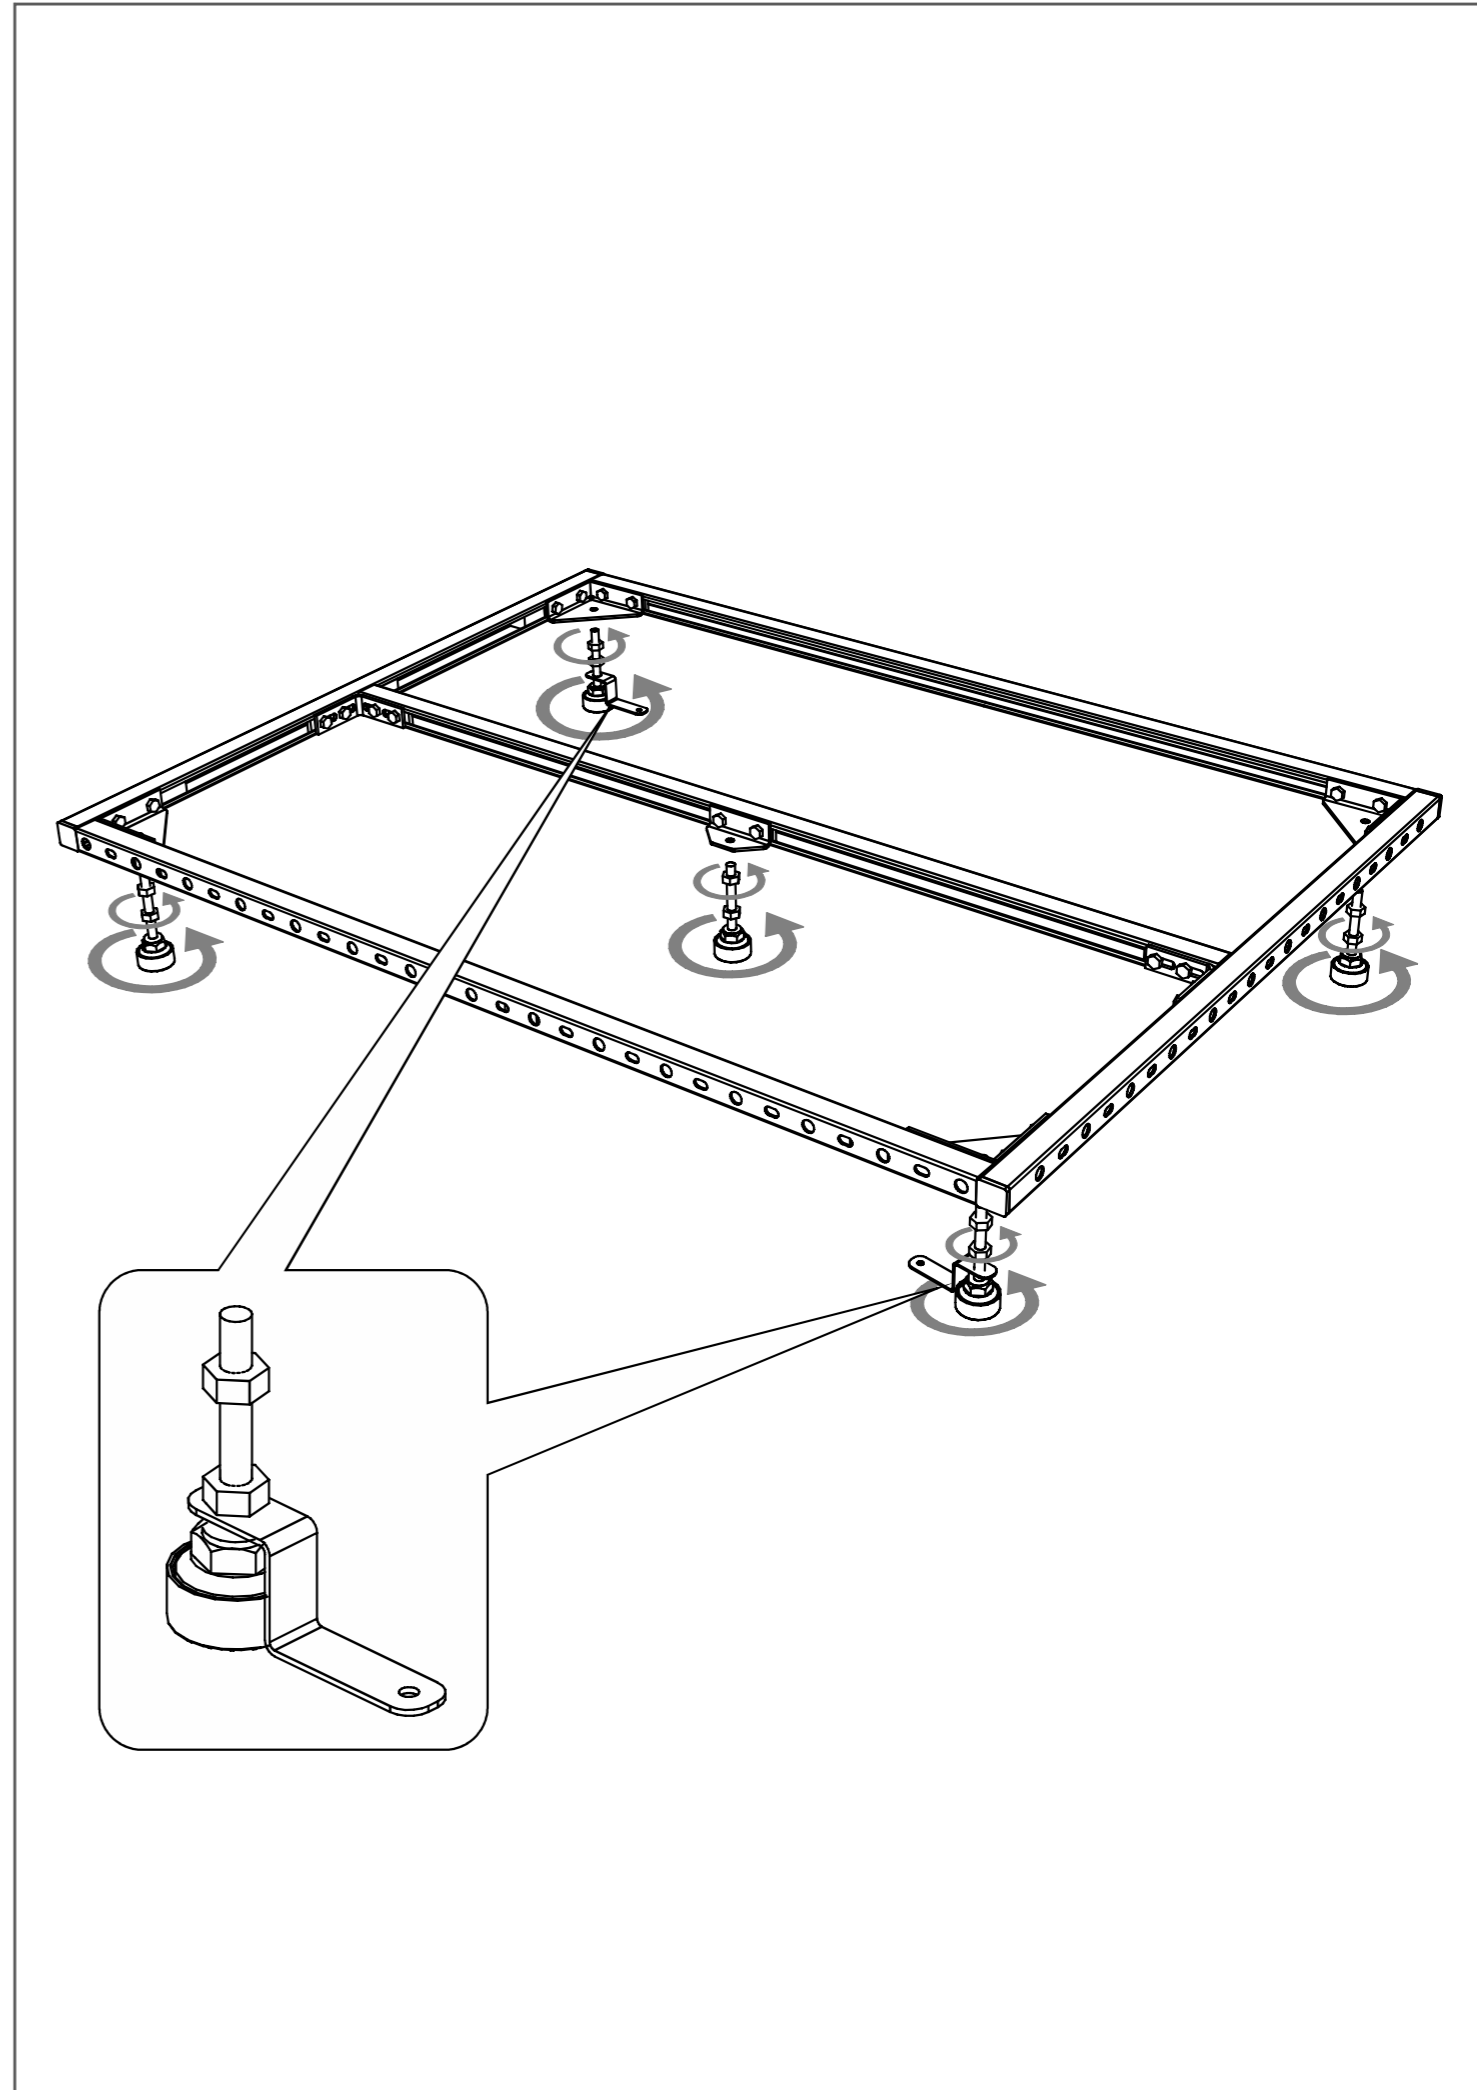

PROFI METALGESTELL für Mineralguss-Duschwanne

MONTAGEANLEITUNG

90x100 cm 100x100 cm

STÜCKLISTE

G

H

MINERALGUSS - DUSCHWANNEN BODENEbenen