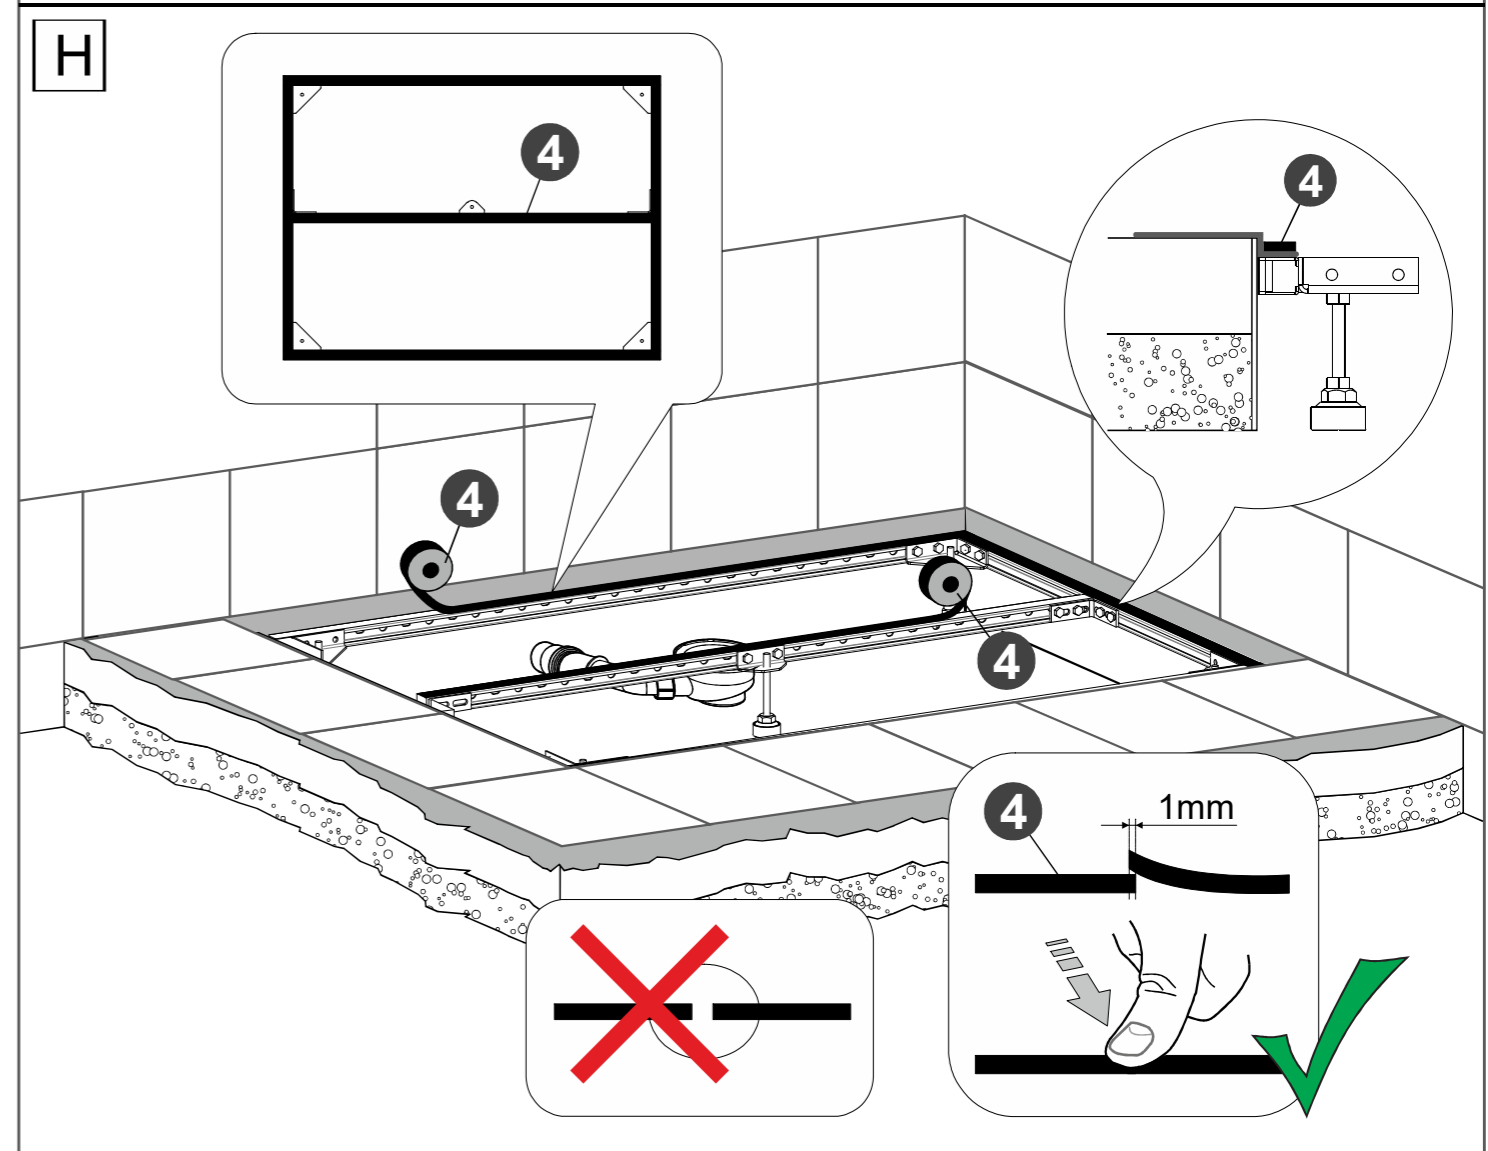

PROFI METALGESTELL für Mineralguss-Duschwanne

MONTAGEANLEITUNG

90x100 cm 100x100 cm

STÜCKLISTE

G

H

MINERALGUSS - DUSCHWANNEN BODENEbenen