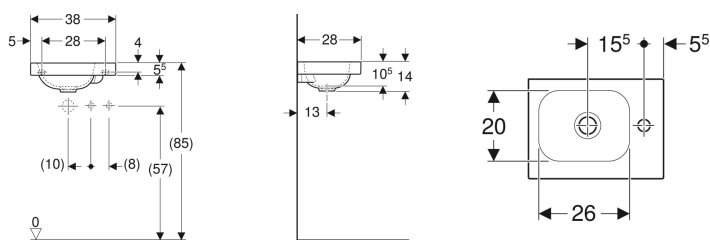

Geberit iCon Light Handwaschbecken

Beispielbild

Eigenschaften

- Unterbaufähig
- Asymmetrisch

Technische Daten

Werkstoff

Sanitärkeramik

Art.-Nr.	Farbe / Oberfläche	Hahnloch	Überlauf	Ablagefläche	B	H	T	VE1
501.830.00.1	weiß	rechts	ohne	rechts	38 cm	14 cm	28 cm	1 St. Neu
501.830.00.2	weiß / KeraTect	rechts	ohne	rechts	38 cm	14 cm	28 cm	1 St. Neu
501.830.00.3 *	weiß	ohne	ohne	rechts	38 cm	14 cm	28 cm	1 St. Neu
501.830.00.4 *	weiß / KeraTect	ohne	ohne	rechts	38 cm	14 cm	28 cm	1 St. Neu
501.831.00.1	weiß	links	ohne	links	38 cm	14 cm	28 cm	1 St. Neu
501.831.00.2	weiß / KeraTect	links	ohne	links	38 cm	14 cm	28 cm	1 St. Neu
501.831.00.3 *	weiß	ohne	ohne	links	38 cm	14 cm	28 cm	1 St. Neu
501.831.00.4 *	weiß / KeraTect	ohne	ohne	links	38 cm	14 cm	28 cm	1 St. Neu