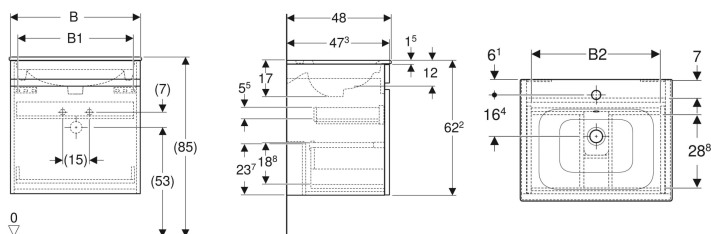

Geberit Renova Plan Set Möbelwaschtisch, schmaler Rand, mit Waschtischunterschrank, eine Schublade und eine Innenschublade

Eigenschaften

- Wandhängend
- Mit einer Schublade
- Mit einer Innenschublade
- Griffmulde zum Öffnen
- Schublade mit Selbsteinzug

- Waschtischunterschrank aus hochverdichteter Dreischicht-Holzspanplatte
- Feuchtigkeitsbeständig
- Front aus MDF
- Vormontiert geliefert

Technische Daten

Werkstoff | Sanitärkeramik

Lieferumfang

- Möbelwaschtisch
- Unterschrank für Möbelwaschtisch
- Befestigungsmaterial

Art.-Nr.	Farbe / Oberfläche	Hahnloch	Überlauf	B	B1	B2	Breite Waschtisch	H	T	V	E1
501.914.01.1	Korpus und Front: weiß / lackiert hochglänzend Waschtisch: weiß	mittig	sichtbar	53.8 cm	47.7 cm	46.6 cm	55 cm	62.2 cm	48 cm	1 St.	Neu
501.914.01.8	Korpus und Front: weiß / lackiert hochglänzend Waschtisch: weiß / KeraTect	mittig	sichtbar	53.8 cm	47.7 cm	46.6 cm	55 cm	62.2 cm	48 cm	1 St.	Neu
501.914.JK.1	Korpus und Front: lava / lackiert matt Waschtisch: weiß	mittig	sichtbar	53.8 cm	47.7 cm	46.6 cm	55 cm	62.2 cm	48 cm	1 St.	Neu
501.914.JK.8	Korpus und Front: lava / lackiert matt Waschtisch: weiß / KeraTect	mittig	sichtbar	53.8 cm	47.7 cm	46.6 cm	55 cm	62.2 cm	48 cm	1 St.	Neu
501.914.00.1	Korpus und Front: Nussbaum hickory hell / Folie strukturiert Waschtisch: weiß	mittig	sichtbar	53.8 cm	47.7 cm	46.6 cm	55 cm	62.2 cm	48 cm	1 St.	Neu
501.914.00.8	Korpus und Front: Nussbaum hickory hell / Folie strukturiert Waschtisch: weiß / KeraTect	mittig	sichtbar	53.8 cm	47.7 cm	46.6 cm	55 cm	62.2 cm	48 cm	1 St.	Neu
501.914.JR.1	Korpus und Front: Nussbaum hickory / Folie strukturiert Waschtisch: weiß	mittig	sichtbar	53.8 cm	47.7 cm	46.6 cm	55 cm	62.2 cm	48 cm	1 St.	Neu
501.914.JR.8	Korpus und Front: Nussbaum hickory / Folie strukturiert Waschtisch: weiß / KeraTect	mittig	sichtbar	53.8 cm	47.7 cm	46.6 cm	55 cm	62.2 cm	48 cm	1 St.	Neu
501.915.01.1	Korpus und Front: weiß / lackiert hochglänzend Waschtisch: weiß	mittig	sichtbar	58.8 cm	52.5 cm	51.6 cm	60 cm	62.2 cm	48 cm	1 St.	Neu
501.915.01.8	Korpus und Front: weiß / lackiert hochglänzend Waschtisch: weiß / KeraTect	mittig	sichtbar	58.8 cm	52.5 cm	51.6 cm	60 cm	62.2 cm	48 cm	1 St.	Neu